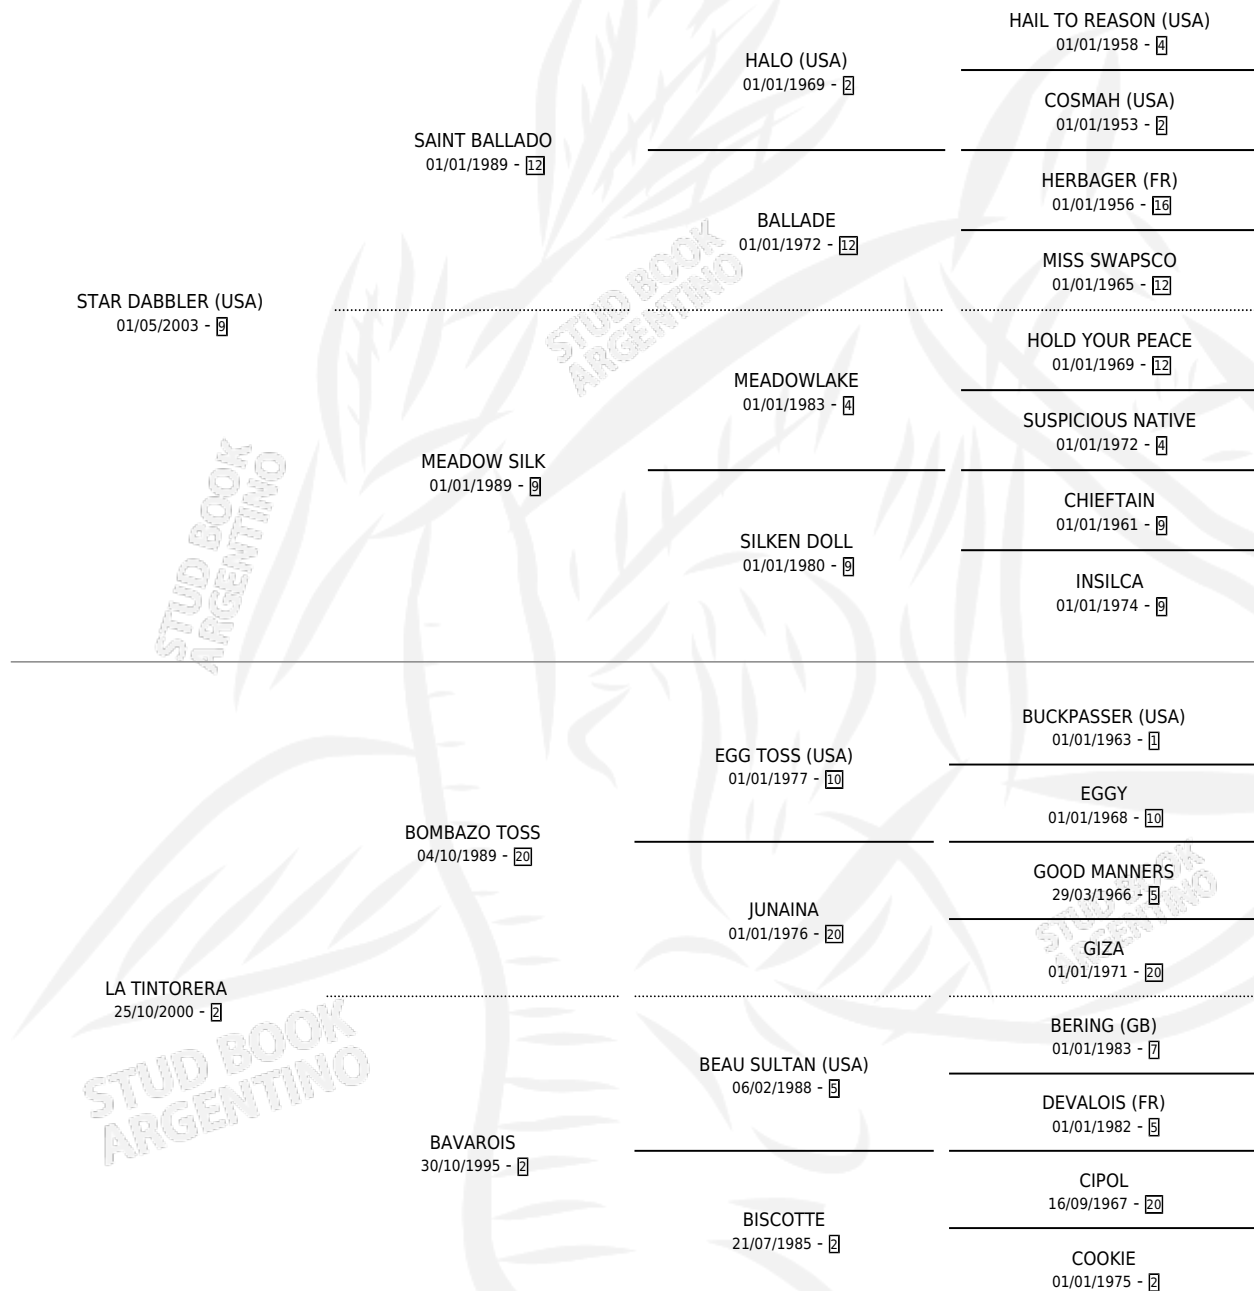

ESTRELLA TINTA

por **STAR DABBLER (USA)** y **LA TINTORERA** por **BOMBAZO TOSS**

Argentina · Hembra · Zaino · SP · 27/09/2011
Familia 2-n · Volumen 41

ESTADO

TIPIFICACIÓN SANGUÍNEA	X
TIPIFICACIÓN POR ADN	✓
PASAPORTE	✓
IDENTIFICACIÓN POR MICROCHIP	✓
REPRODUCTOR	X

Lugar de nacimiento: La Maravilla

Criador: La Maravilla

PEDIGREE

CAMPAÑA

Solo carreras oficiales de Argentina

POR EDAD

EDAD	CC	1°	2°	3°	4°	5°	NP	CLC	CLG	CLCG1	CLGG1	IMPORTE	GANANCIA / CC
3 AÑOS	2	0	0	0	0	0	2	0	0	0	0	\$0	\$0
4 AÑOS	6	0	0	2	0	0	4	0	0	0	0	\$27,430	\$4,572
TOTALES	8	0	0	2	0	0	6	0	0	0	0	\$27,430	\$3,429
%		0.0%	0.0%	25.0%	0.0%	0.0%	75.0%	0.0%	0.0%	0.0%	0.0%		

Placés en San Isidro y La Plata en 8 carreras disputadas.

POR DISTANCIA

HIPODROMO	CC	1°	2°	3°	4°	5°	NP	CLC	CLG	CLCG1	CLGG1	IMPORTE
LA PLATA	3	0	0	1	0	0	2	0	0	0	0	\$15,030
1400 MTS	1	0	0	0	0	0	1	0	0	0	0	\$0
1200 MTS	2	0	0	1	0	0	1	0	0	0	0	\$15,030
PALERMO	3	0	0	0	0	0	3	0	0	0	0	\$0
1000 MTS	1	0	0	0	0	0	1	0	0	0	0	\$0
1200 MTS	1	0	0	0	0	0	1	0	0	0	0	\$0
1600 MTS	1	0	0	0	0	0	1	0	0	0	0	\$0
SAN ISIDRO	2	0	0	1	0	0	1	0	0	0	0	\$12,400
1200 MTS	2	0	0	1	0	0	1	0	0	0	0	\$12,400