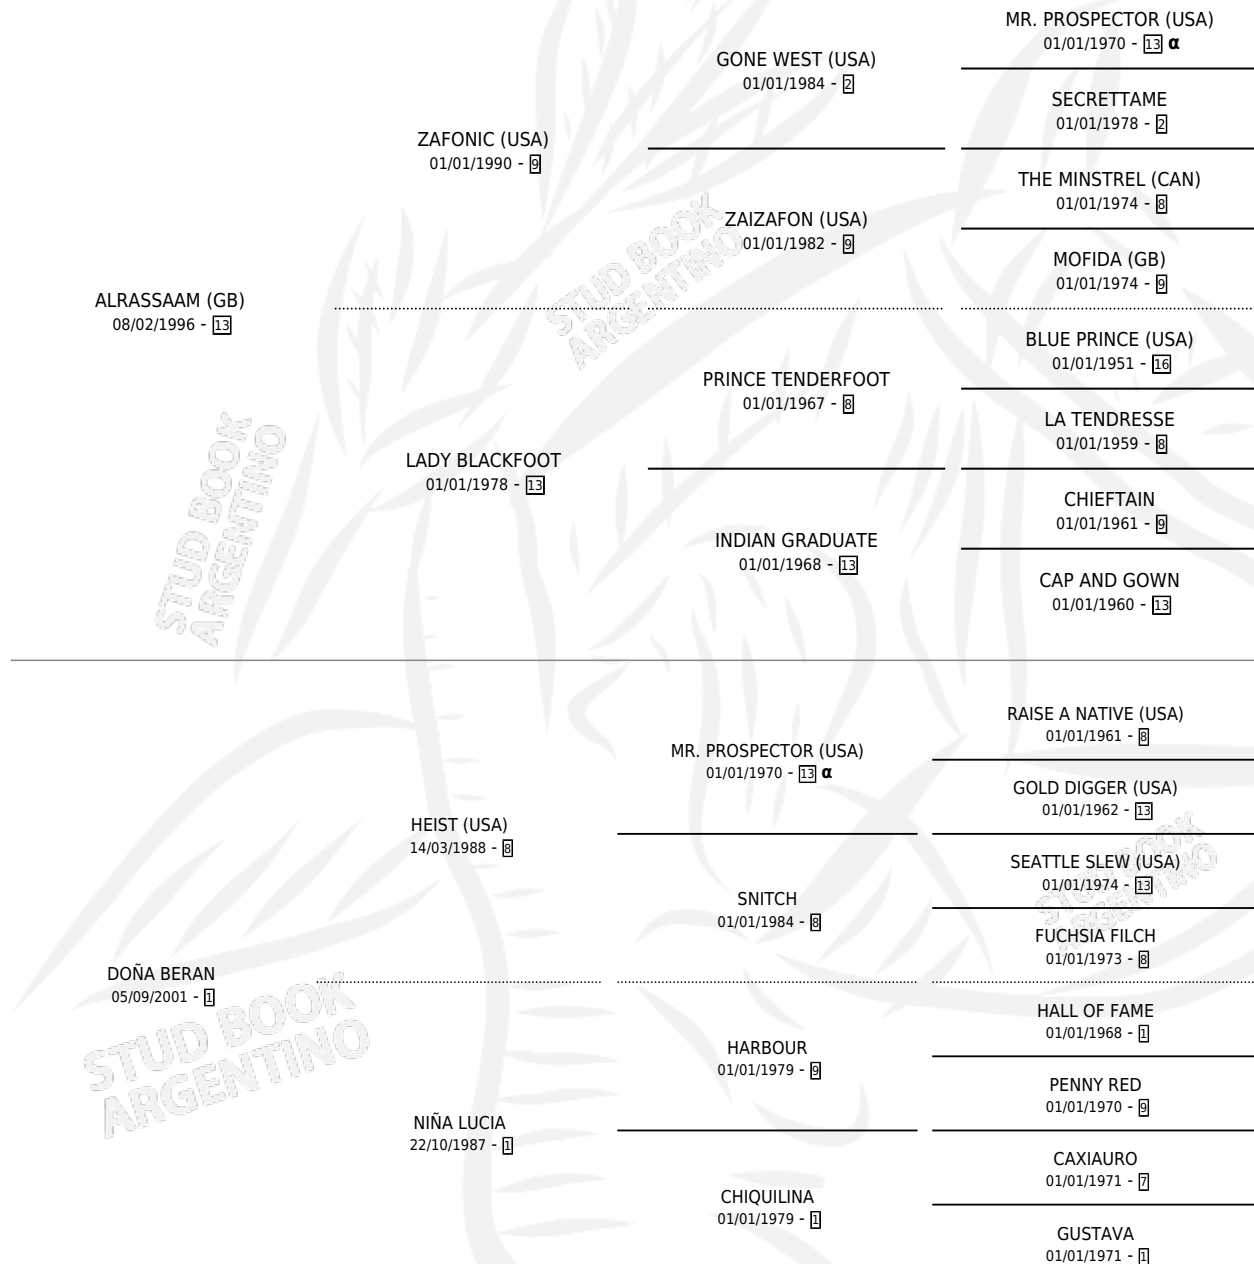

PRIMAVERA SAM

por **ALRASSAAM (GB)** y **DOÑA BERAN** por **HEIST (USA)**

Argentina · Hembra · Zaino · SP · 20/09/2011
Familia 1-e · Volumen 41

ESTADO

TIPIFICACIÓN SANGUÍNEA	X
TIPIFICACIÓN POR ADN	✓
PASAPORTE	✓
IDENTIFICACIÓN POR MICROCHIP	✓
REPRODUCTOR	✓

Lugar de nacimiento: Caryjuan
Criador: Beran Juan Carlos Alberto

~

HIJOS

	MACHOS	HEMBRAS
1 NACIERON	1	0
1 CORRIERON	1	0

SIN ACTUACIONES

PEDIGREE

INBREEDING : α