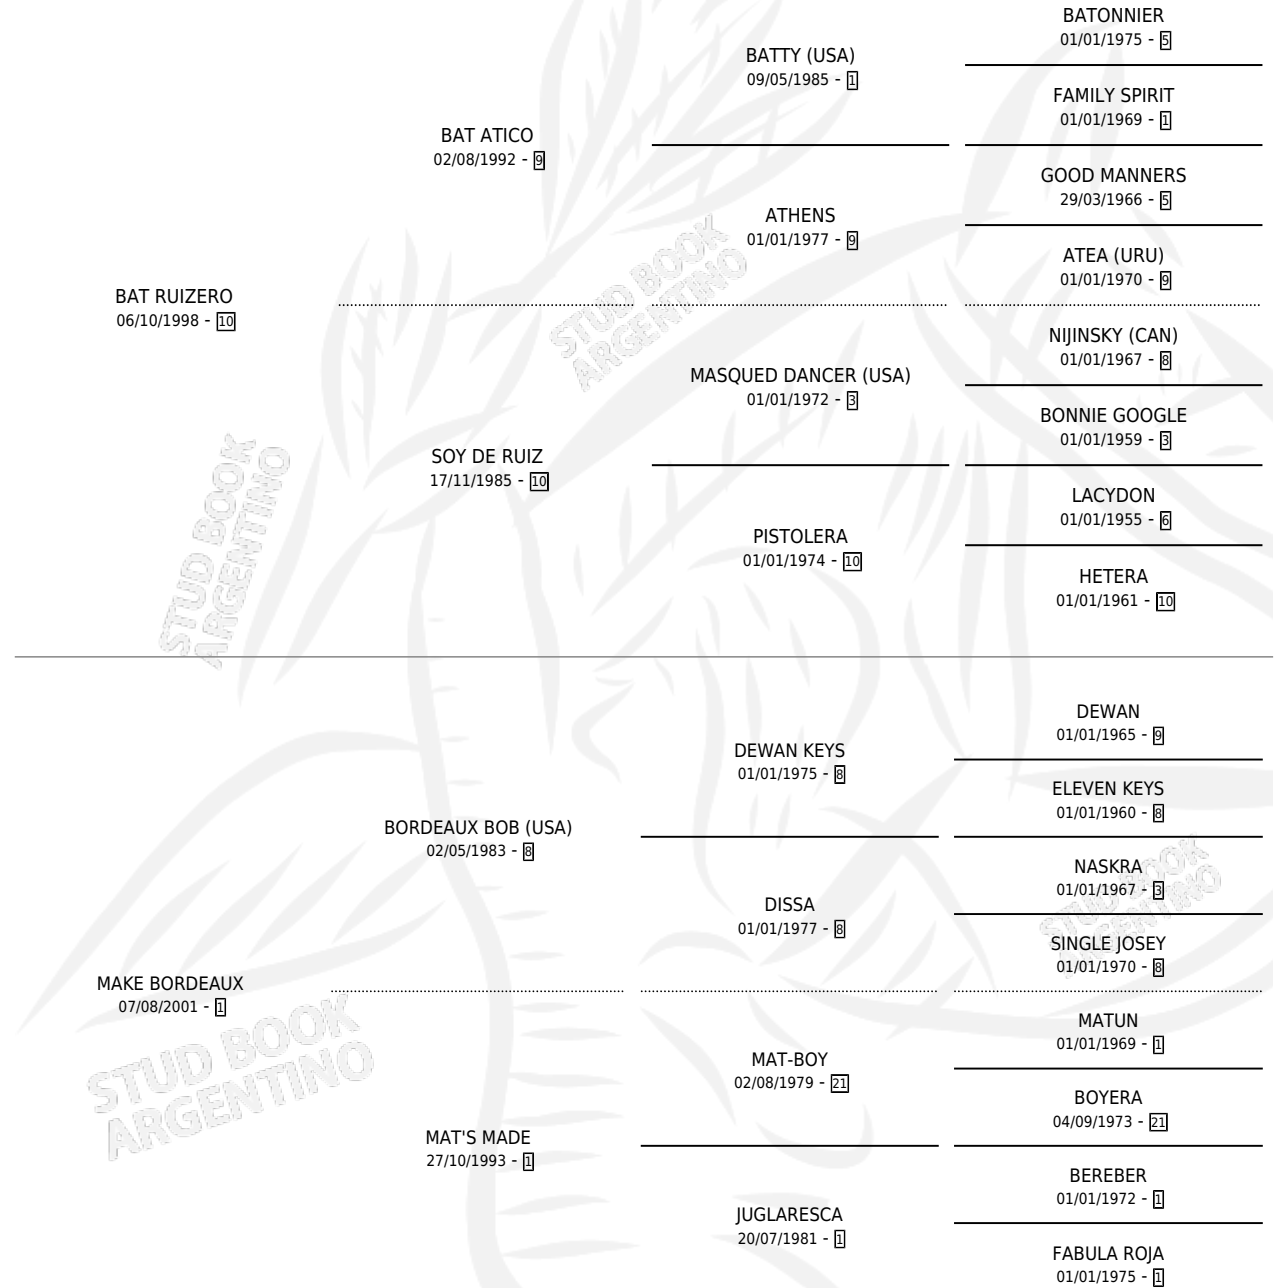

LARGADORA

por **BAT RUIZERO** y **MAKE BORDEAUX** por **BORDEAUX BOB (USA)**

Argentina · Hembra · Alazan · SP · 19/09/2011
Familia 1-w · Volumen 41

ESTADO

TIPIFICACIÓN SANGUÍNEA	X
TIPIFICACIÓN POR ADN	✓
PASAPORTE	✓
IDENTIFICACIÓN POR MICROCHIP	✓
REPRODUCTOR	X

Lugar de nacimiento: Los Cesares

Criador: Los Cesares

PEDIGREE

CAMPAÑA

Solo carreras oficiales de Argentina

POR EDAD

EDAD	CC	1°	2°	3°	4°	5°	NP	CLC	CLG	CLCG1	CLGG1	IMPORTE	GANANCIA / CC
5 AÑOS	5	0	0	0	0	0	5	0	0	0	0	\$0	\$0
TOTALES	5	0	0	0	0	0	5	0	0	0	0	\$0	\$0
%		0.0%	0.0%	0.0%	0.0%	0.0%	100%	0.0%	0.0%	0.0%	0.0%		