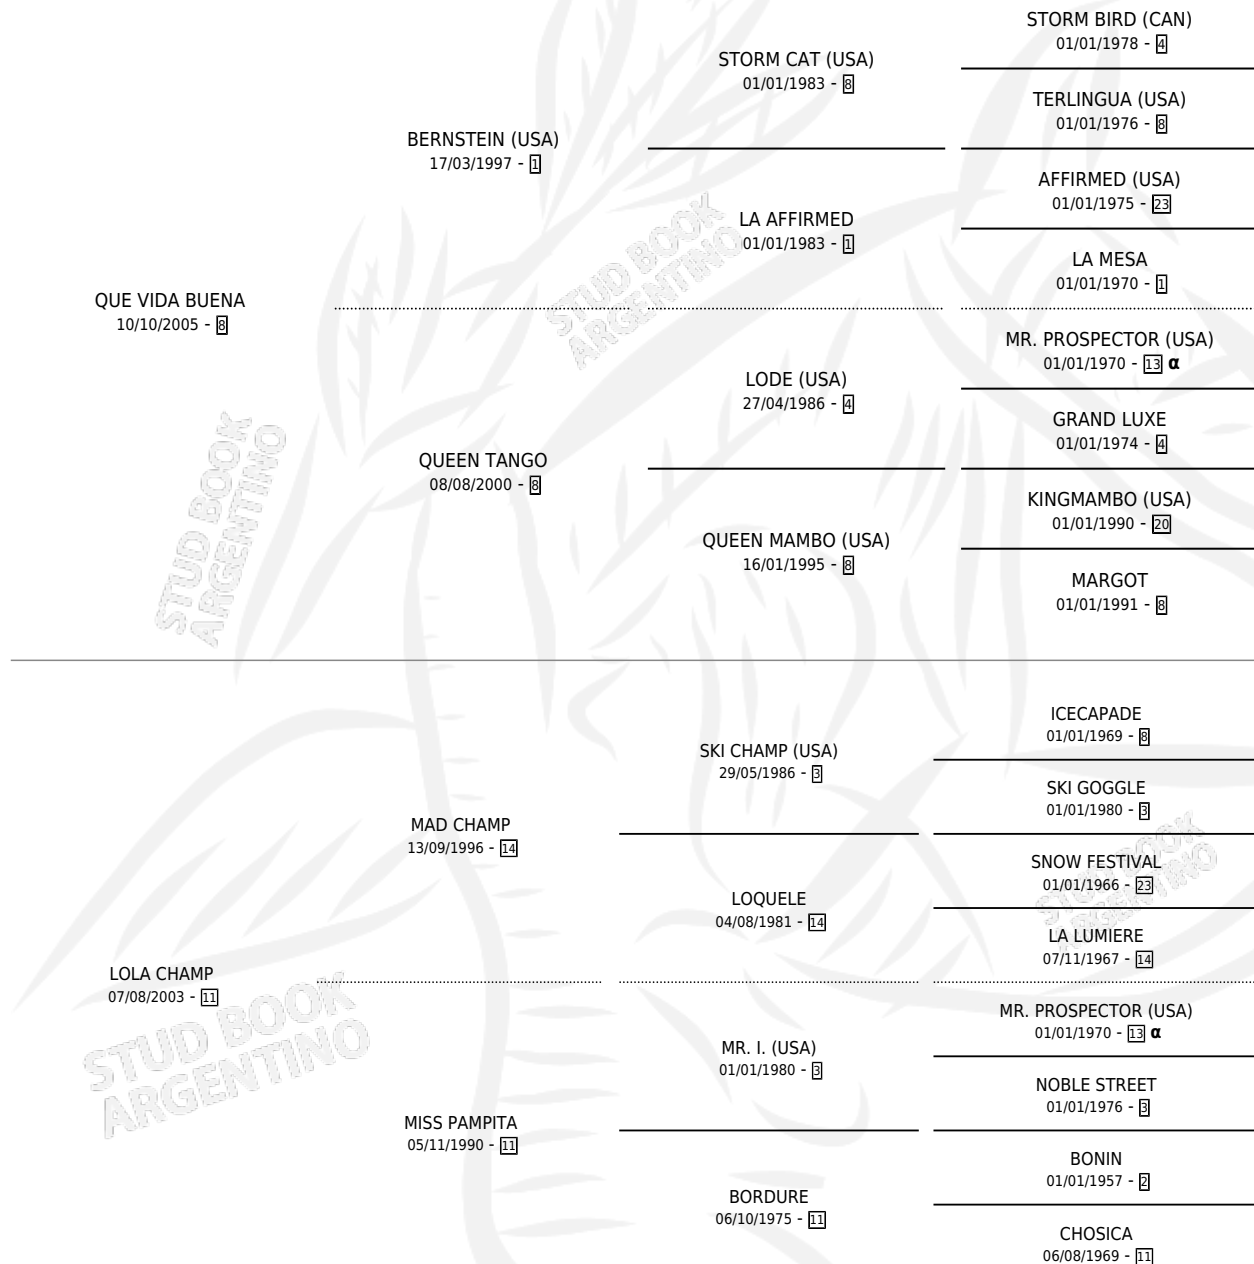

## PEDIGREE

Argentina · Macho · Tordillo · SP · 13/09/2011  
Familia 11-d · Volumen 41

### ESTADO

TIPIFICACIÓN SANGUÍNEA	X
TIPIFICACIÓN POR ADN	✓
PASAPORTE	✓
IDENTIFICACIÓN POR MICROCHIP	✓
REPRODUCTOR	X

**Lugar de nacimiento:** Don Florentino  
**Criador:** Rodriguez Mariela Veronica

INBREEDING : α