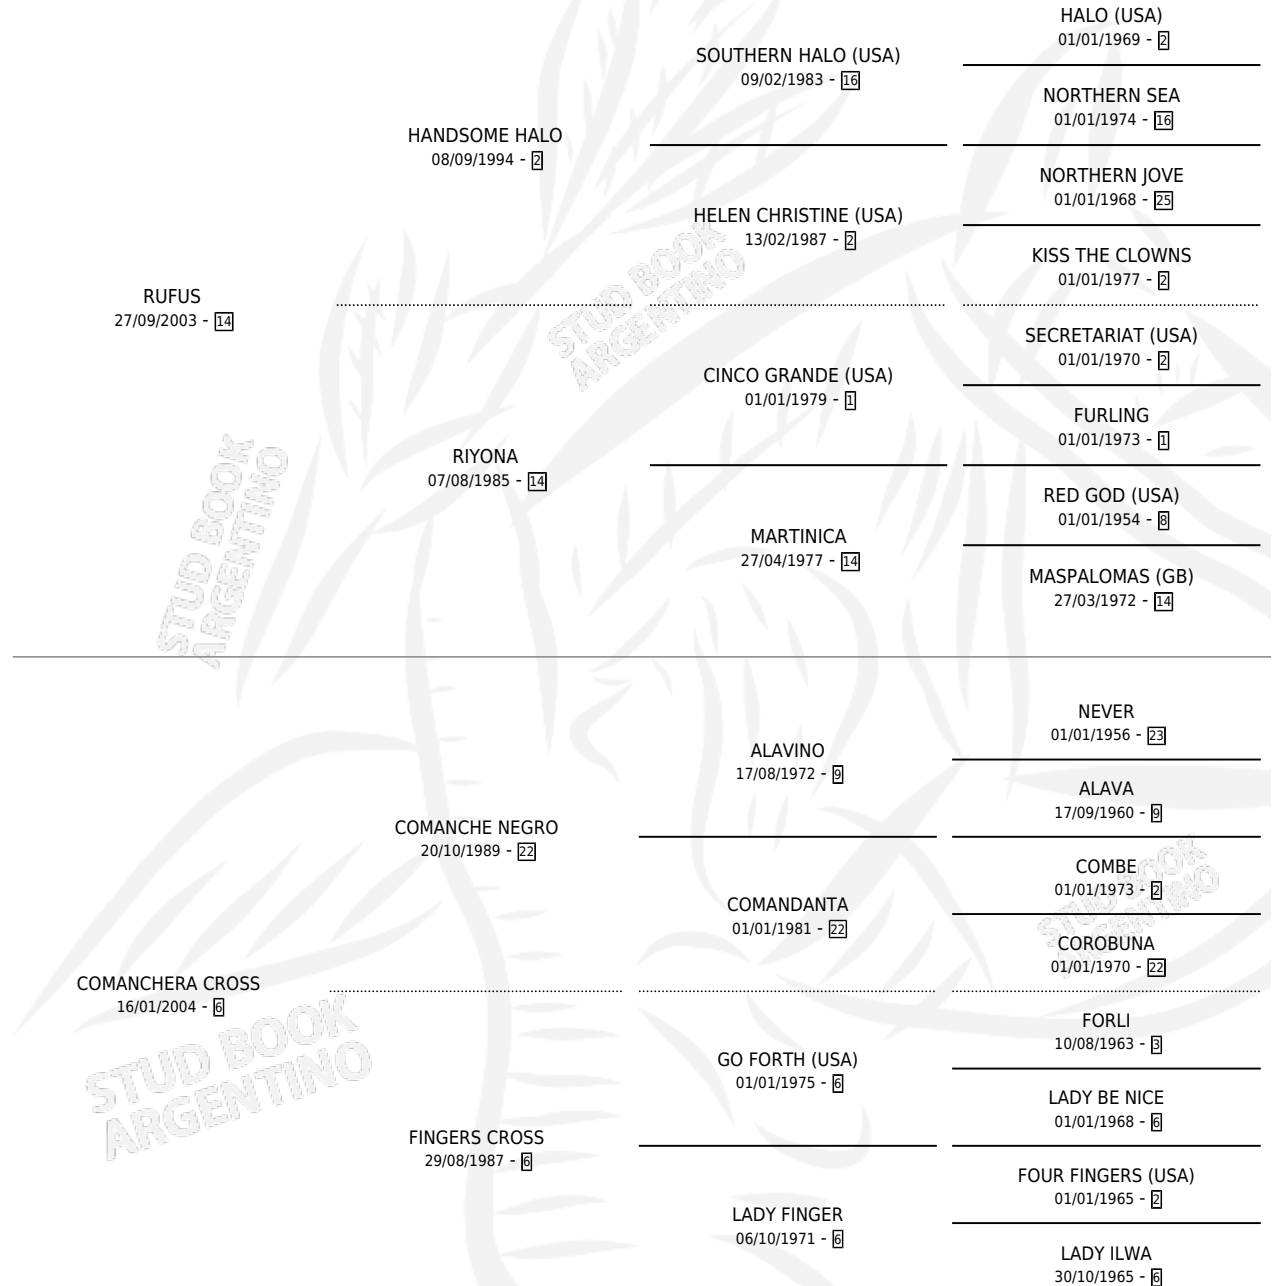

RUFINA CROSS

por RUFUS y COMANCHERA CROSS por COMANCHE NEGRO

Argentina · Hembra · Zaino · SP · 08/09/2011
Familia 6-a · Volumen 41

ESTADO

TIPIFICACIÓN SANGUÍNEA	X
TIPIFICACIÓN POR ADN	✓
PASAPORTE	✓
IDENTIFICACIÓN POR MICROCHIP	✓
REPRODUCTOR	✓

Lugar de nacimiento: Don Florentino
Criador: Sin dato

PEDIGREE

CAMPAÑA

Solo carreras oficiales de Argentina

POR EDAD

EDAD	CC	1°	2°	3°	4°	5°	NP	CLC	CLG	CLCG1	CLGG1	IMPORTE	GANANCIA / CC
4 AÑOS	2	0	0	1	0	0	1	0	0	0	0	\$11,400	\$5,700
5 AÑOS	4	1	0	0	0	0	3	0	0	0	0	\$54,720	\$13,680
TOTALES	6	1	0	1	0	0	4	0	0	0	0	\$66,120	\$11,020
%		16.7%	0.0%	16.7%	0.0%	0.0%	66.7%	0.0%	0.0%	0.0%	0.0%		

Ganadora en San Isidro - \$66,120, a los 5 años.

POR DISTANCIA

HIPODROMO	CC	1°	2°	3°	4°	5°	NP	CLC	CLG	CLCG1	CLGG1	IMPORTE
ROSARIO	1	0	0	0	0	0	1	0	0	0	0	\$0
1000 MTS	1	0	0	0	0	0	1	0	0	0	0	\$0
SAN ISIDRO	4	1	0	1	0	0	2	0	0	0	0	\$66,120
1100 MTS	2	1	0	0	0	0	1	0	0	0	0	\$54,720
1200 MTS	2	0	0	1	0	0	1	0	0	0	0	\$11,400
LA PLATA	1	0	0	0	0	0	1	0	0	0	0	\$0
1000 MTS	1	0	0	0	0	0	1	0	0	0	0	\$0