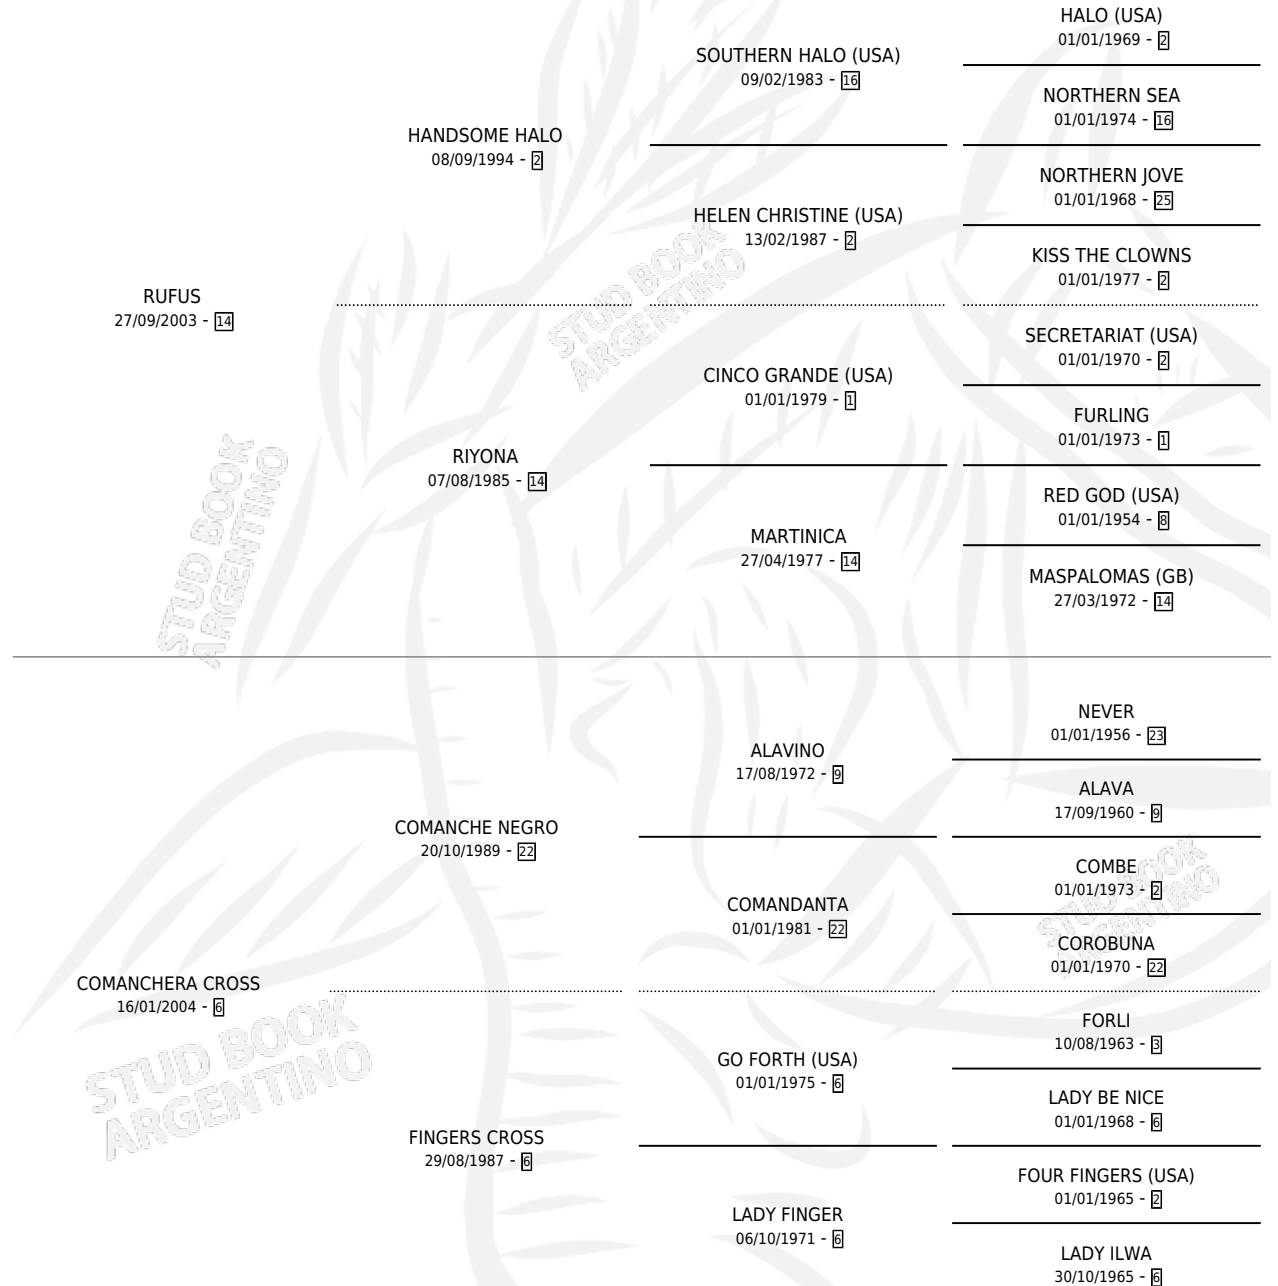

RUFINA CROSS

por RUFUS y COMANCHERA CROSS por COMANCHE NEGRO

Argentina · Hembra · Zaino · SP · 08/09/2011
Familia 6-a · Volumen 41

ESTADO

TIPIFICACIÓN SANGUÍNEA	X
TIPIFICACIÓN POR ADN	✓
PASAPORTE	✓
IDENTIFICACIÓN POR MICROCHIP	✓
REPRODUCTOR	✓

Lugar de nacimiento: Don Florentino
Criador: Sin dato

PEDIGREE

CAMPAÑA

Solo carreras oficiales de Argentina

POR EDAD

EDAD	CC	1°	2°	3°	4°	5°	NP	CLC	CLG	CLCG1	CLGG1	IMPORTE	GANANCIA / CC
4 AÑOS	2	0	0	1	0	0	1	0	0	0	0	\$11,400	\$5,700
5 AÑOS	4	1	0	0	0	0	3	0	0	0	0	\$54,720	\$13,680
TOTALES	6	1	0	1	0	0	4	0	0	0	0	\$66,120	\$11,020
%		16.7%	0.0%	16.7%	0.0%	0.0%	66.7%	0.0%	0.0%	0.0%	0.0%		

Ganadora en San Isidro - \$66,120, a los 5 años.

POR DISTANCIA

HIPODROMO	CC	1°	2°	3°	4°	5°	NP	CLC	CLG	CLCG1	CLGG1	IMPORTE
ROSARIO	1	0	0	0	0	0	1	0	0	0	0	\$0
1000 MTS	1	0	0	0	0	0	1	0	0	0	0	\$0
SAN ISIDRO	4	1	0	1	0	0	2	0	0	0	0	\$66,120
1100 MTS	2	1	0	0	0	0	1	0	0	0	0	\$54,720
1200 MTS	2	0	0	1	0	0	1	0	0	0	0	\$11,400
LA PLATA	1	0	0	0	0	0	1	0	0	0	0	\$0
1000 MTS	1	0	0	0	0	0	1	0	0	0	0	\$0