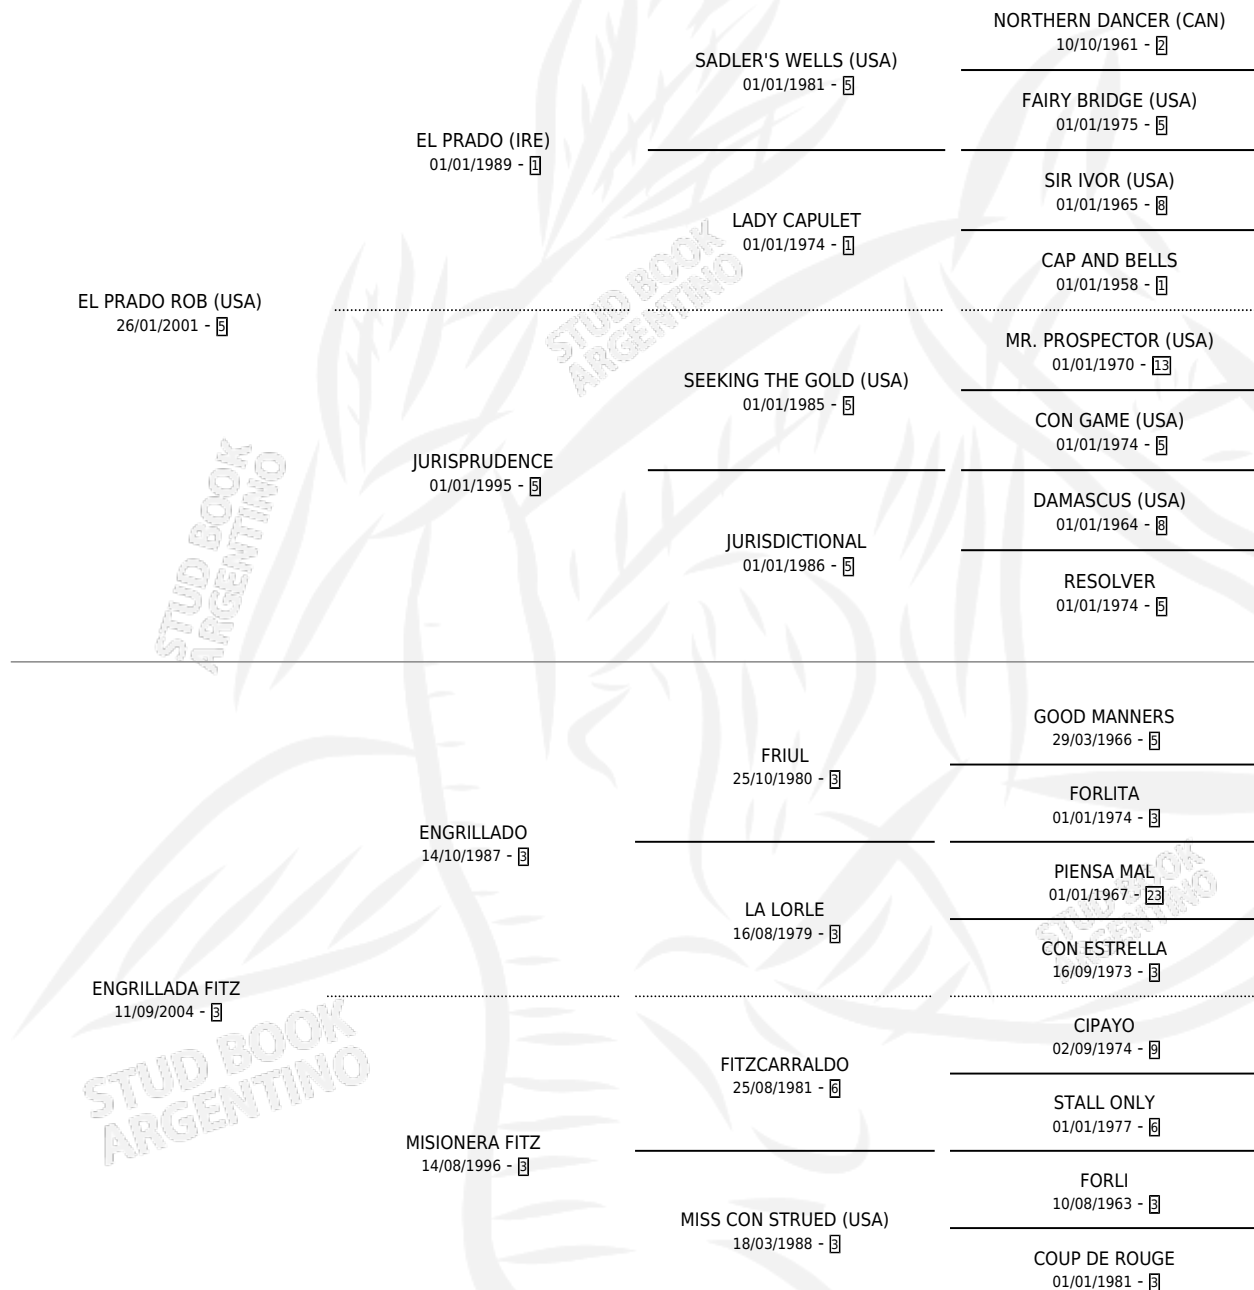

PRALINDA

por **EL PRADO ROB (USA)** y **ENGRILLADA FITZ** por **ENGRILLADO**

Argentina · Hembra · Zaino · SP · 21/08/2011
Familia 3-b · Volumen 41

ESTADO

TIPIFICACIÓN SANGUÍNEA	X
TIPIFICACIÓN POR ADN	✓
PASAPORTE	✓
IDENTIFICACIÓN POR MICROCHIP	✓
REPRODUCTOR	✓

Lugar de nacimiento: Vikeda
Criador: Cavanagh Angel Maria

~

HIJOS

	MACHOS	HEMBRAS
4 NACIERON	0	4
1 CORRIERON	0	1

SIN ACTUACIONES

PEDIGREE