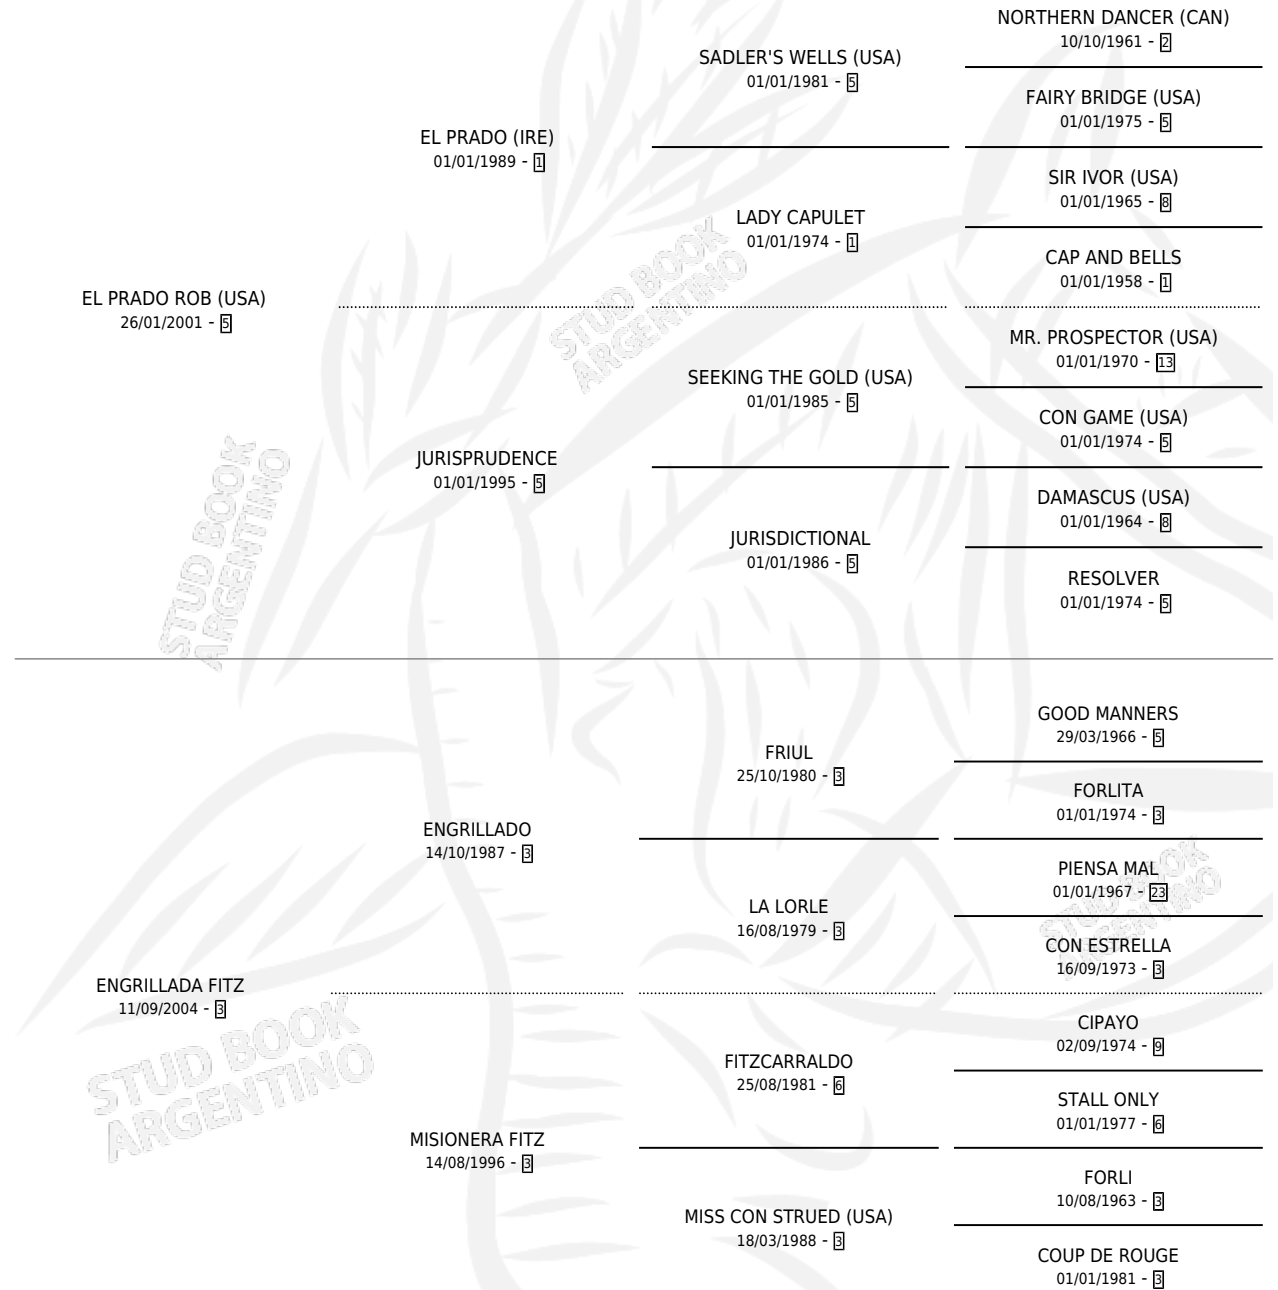

PRALINDA

por **EL PRADO ROB (USA)** y **ENGRILLADA FITZ** por **ENGRILLADO**

Argentina · Hembra · Zaino · SP · 21/08/2011
Familia 3-b · Volumen 41

ESTADO

TIPIFICACIÓN SANGUÍNEA	X
TIPIFICACIÓN POR ADN	✓
PASAPORTE	✓
IDENTIFICACIÓN POR MICROCHIP	✓
REPRODUCTOR	✓

Lugar de nacimiento: Vikeda

Criador: Cavanagh Angel Maria

~

HIJOS

	MACHOS	HEMBRAS
4 NACIERON	0	4
1 CORRIERON	0	1

SIN ACTUACIONES

PEDIGREE

CAMPAÑA

Solo carreras oficiales de Argentina

POR EDAD

EDAD	CC	1°	2°	3°	4°	5°	NP	CLC	CLG	CLCG1	CLGG1	IMPORTE	GANANCIA / CC
4 AÑOS	2	0	0	0	0	0	2	0	0	0	0	\$0	\$0
TOTALES	2	0	0	0	0	0	2	0	0	0	0	\$0	\$0
%		0.0%	0.0%	0.0%	0.0%	0.0%	100%	0.0%	0.0%	0.0%	0.0%		