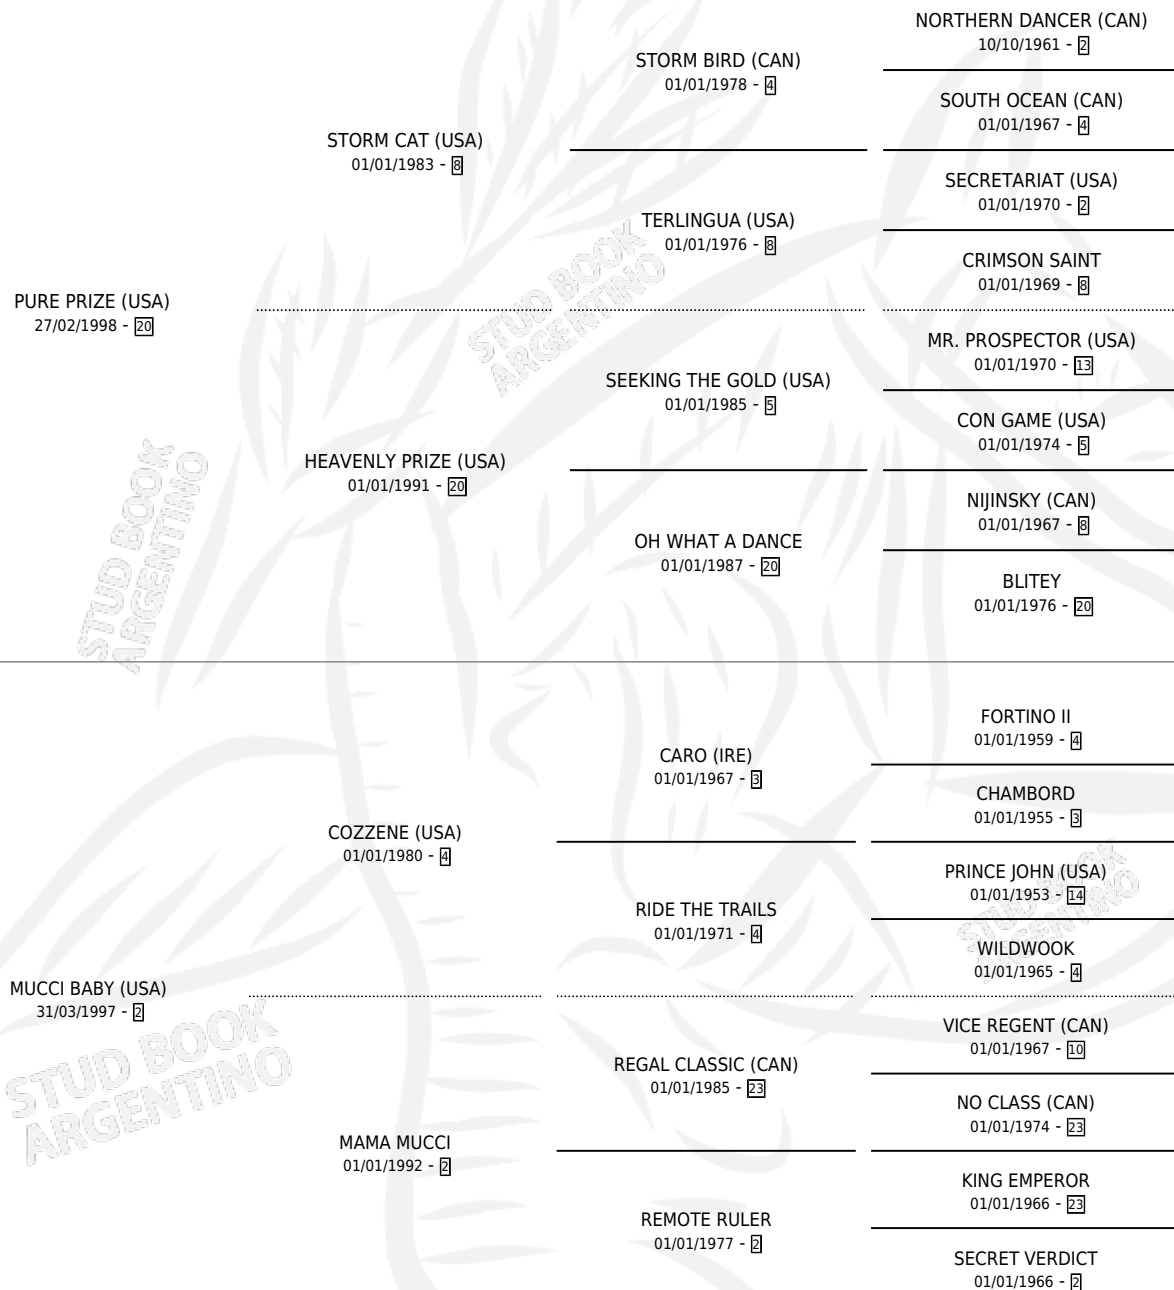

A PURO MATE

por **PURE PRIZE (USA)** y **MUCCI BABY (USA)** por **COZZENE (USA)**

Argentina · Hembra · Zaino · SP · 26/08/2011
Familia 2-c · Volumen 41

ESTADO

TIPIFICACIÓN SANGUÍNEA	X
TIPIFICACIÓN POR ADN	✓
PASAPORTE	✓
IDENTIFICACIÓN POR MICROCHIP	✓
REPRODUCTOR	✓

Lugar de nacimiento: De La Pomme
Criador: De La Pomme

~

HIJOS

	MACHOS	HEMBRAS
8 NACIERON	3	5
3 CORRIERON	2	1
2 GANARON	1	1

1	0	0
GANADORES CL	GANADORES GR	GANADORES G1

PEDIGREE

CAMPAÑA

Solo carreras oficiales de Argentina