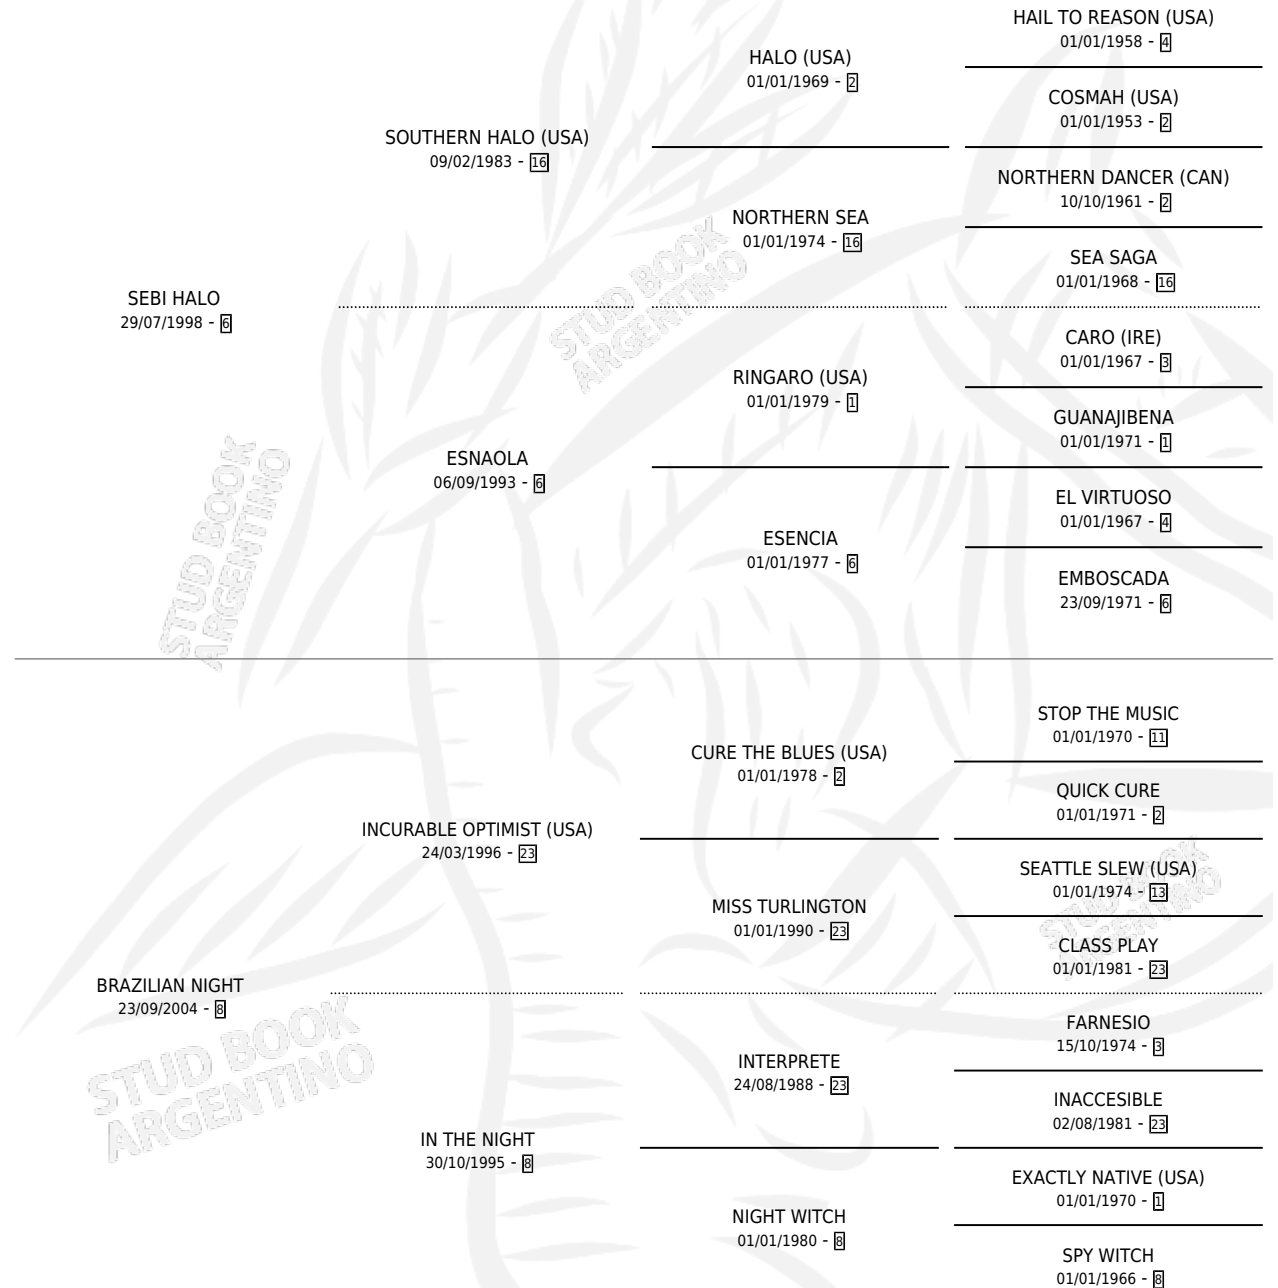

SOY DE BRAZIL

por SEBI HALO y BRAZILIAN NIGHT por INCURABLE OPTIMIST (USA)

Argentina · Macho · Zaino · SP · 24/09/2011
Familia 8-c · Volumen 41

ESTADO

TIPIFICACIÓN SANGUÍNEA	X
TIPIFICACIÓN POR ADN	✓
PASAPORTE	✓
IDENTIFICACIÓN POR MICROCHIP	✓
REPRODUCTOR	X

Lugar de nacimiento: El Paraiso

Criador: B.V.P. S.A. y Ojos Claros S.R.L.

PEDIGREE

CAMPAÑA

Solo carreras oficiales de Argentina

POR EDAD

EDAD	CC	1°	2°	3°	4°	5°	NP	CLC	CLG	CLCG1	CLGG1	IMPORTE	GANANCIA / CC
3 AÑOS	3	1	0	0	0	0	2	0	0	0	0	\$75,000	\$25,000
4 AÑOS	2	0	0	1	0	0	1	0	0	0	0	\$14,400	\$7,200
TOTALES	5	1	0	1	0	0	3	0	0	0	0	\$89,400	\$17,880
%		20.0%	0.0%	20.0%	0.0%	0.0%	60.0%	0.0%	0.0%	0.0%	0.0%		