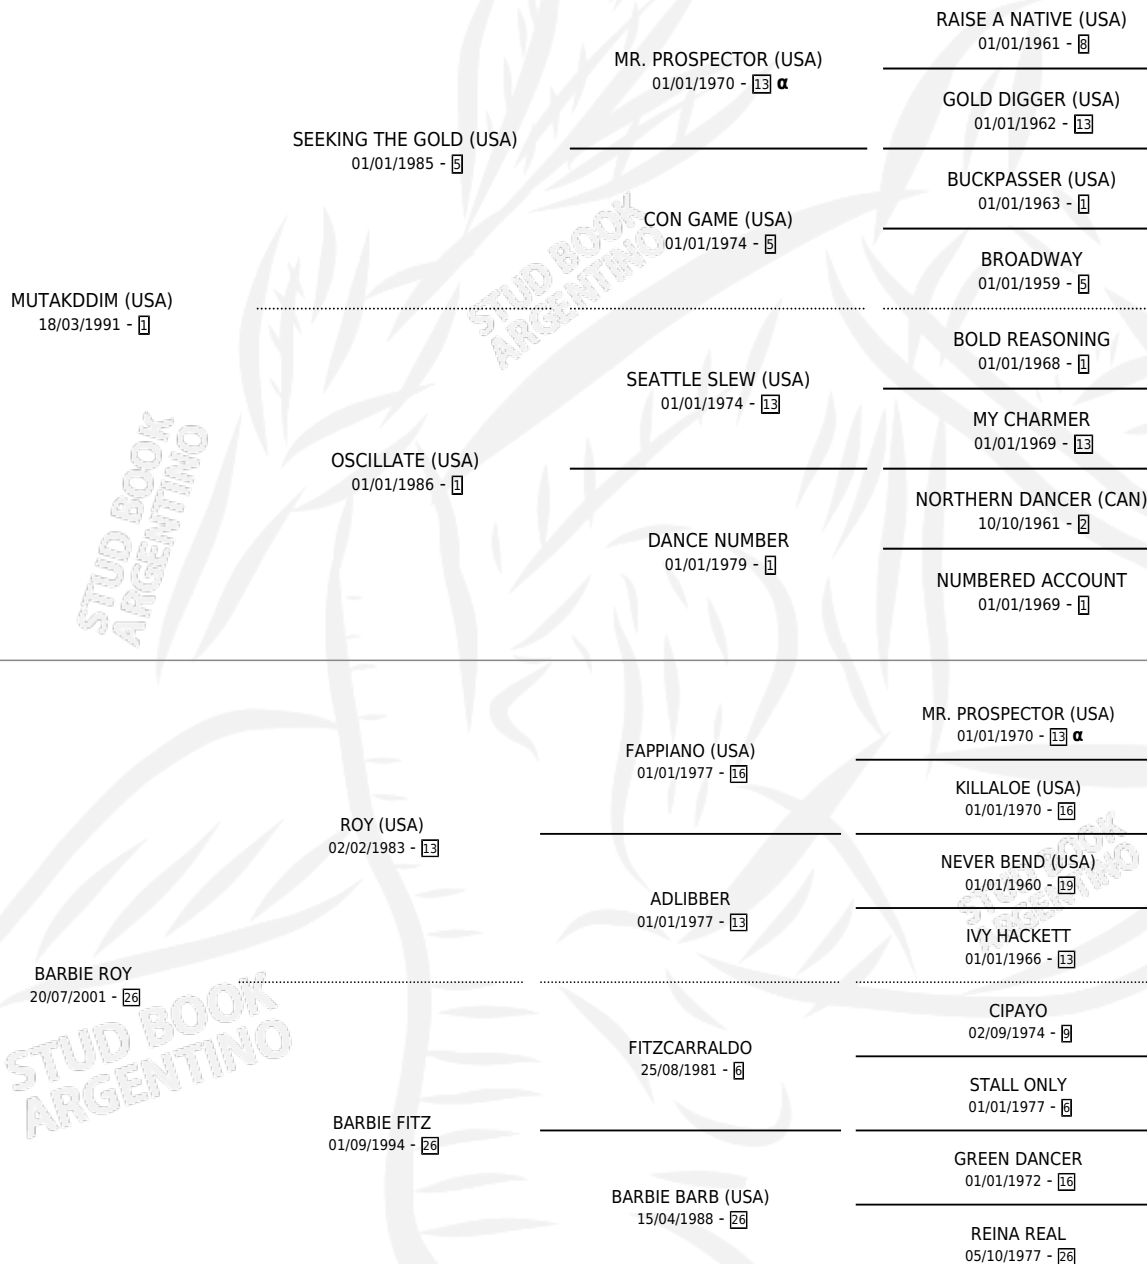

Lugar de nacimiento: El Paraiso
Criador: El Paraiso

~

HIJOS

	MACHOS	HEMBRAS
4 NACIERON	3	1
1 CORRIERON	1	0

SIN ACTUACIONES

PEDIGREE

INBREEDING : α

CAMPAÑA