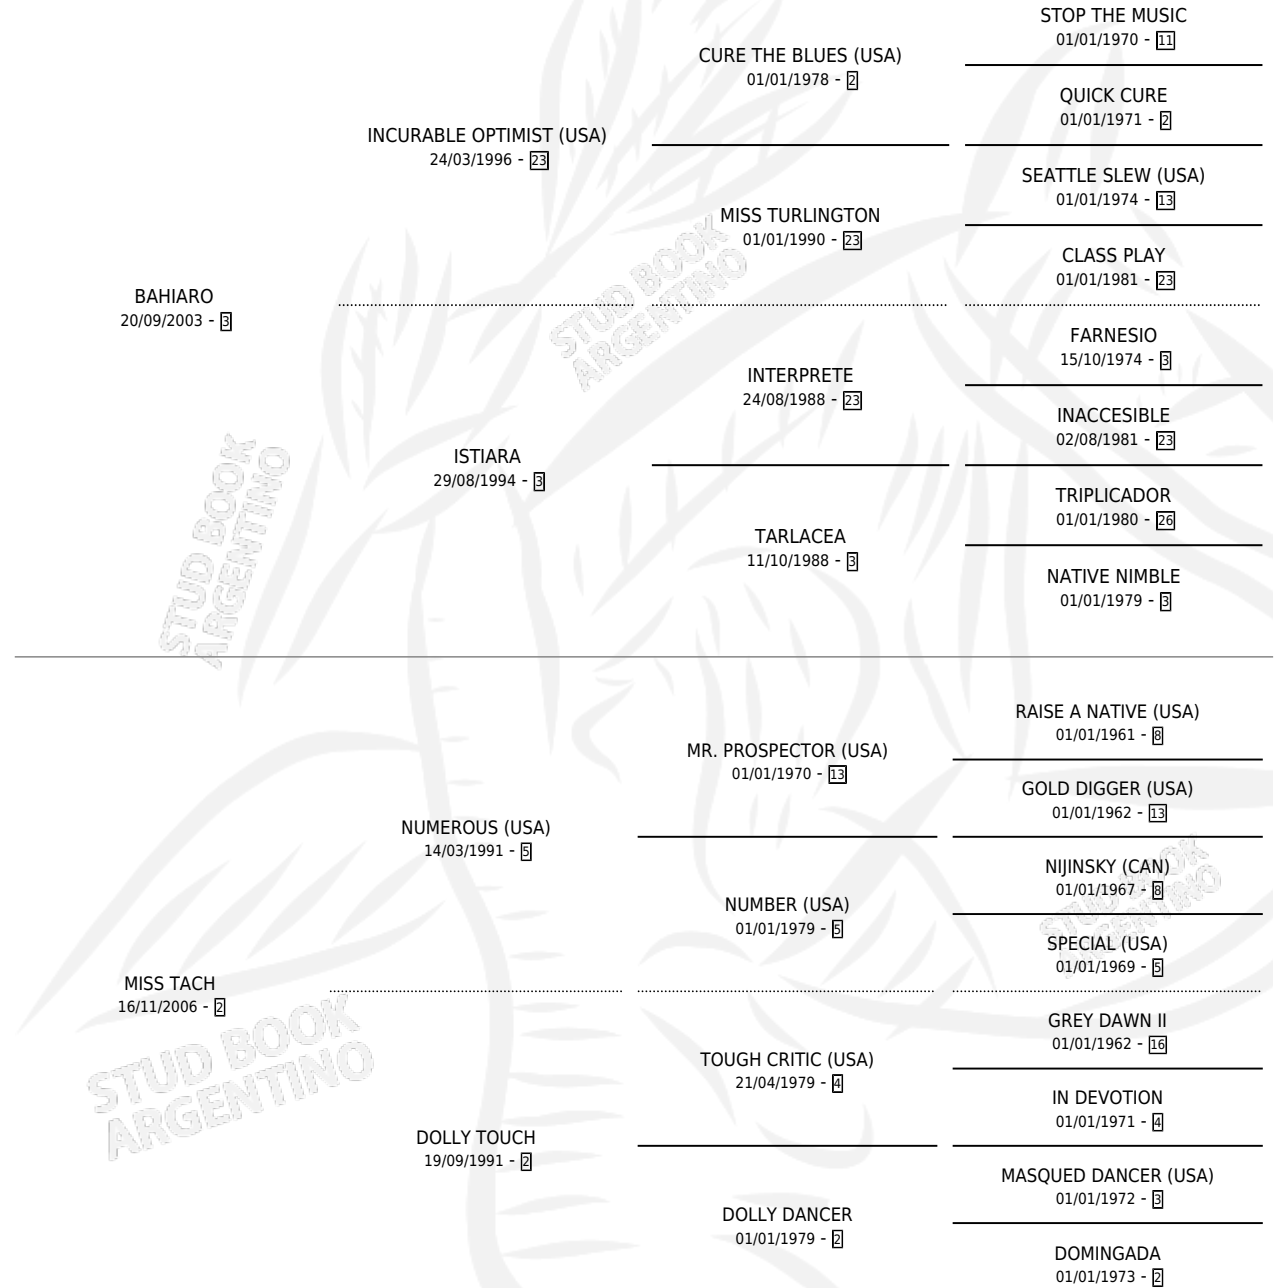

RUBY PORT

por **BAHIARO** y **MISS TACH** por **NUMEROUS (USA)**

Argentina · Macho · Zaino · SP · 17/09/2011
Familia 2-e · Volumen 41

ESTADO

TIPIFICACIÓN SANGUÍNEA	X
TIPIFICACIÓN POR ADN	✓
PASAPORTE	✓
IDENTIFICACIÓN POR MICROCHIP	✓
REPRODUCTOR	X

Lugar de nacimiento: El Paraiso

Criador: El Paraiso

PEDIGREE

CAMPAÑA

Solo carreras oficiales de Argentina

POR EDAD

EDAD	CC	1°	2°	3°	4°	5°	NP	CLC	CLG	CLCG1	CLGG1	IMPORTE	GANANCIA / CC
2 AÑOS	1	0	0	0	0	0	1	0	0	0	0	\$0	\$0
3 AÑOS	2	0	0	0	0	1	1	0	0	0	0	\$1,650	\$825
TOTALES	3	0	0	0	0	1	2	0	0	0	0	\$1,650	\$550
%		0.0%	0.0%	0.0%	0.0%	33.3%	66.7%	0.0%	0.0%	0.0%	0.0%		