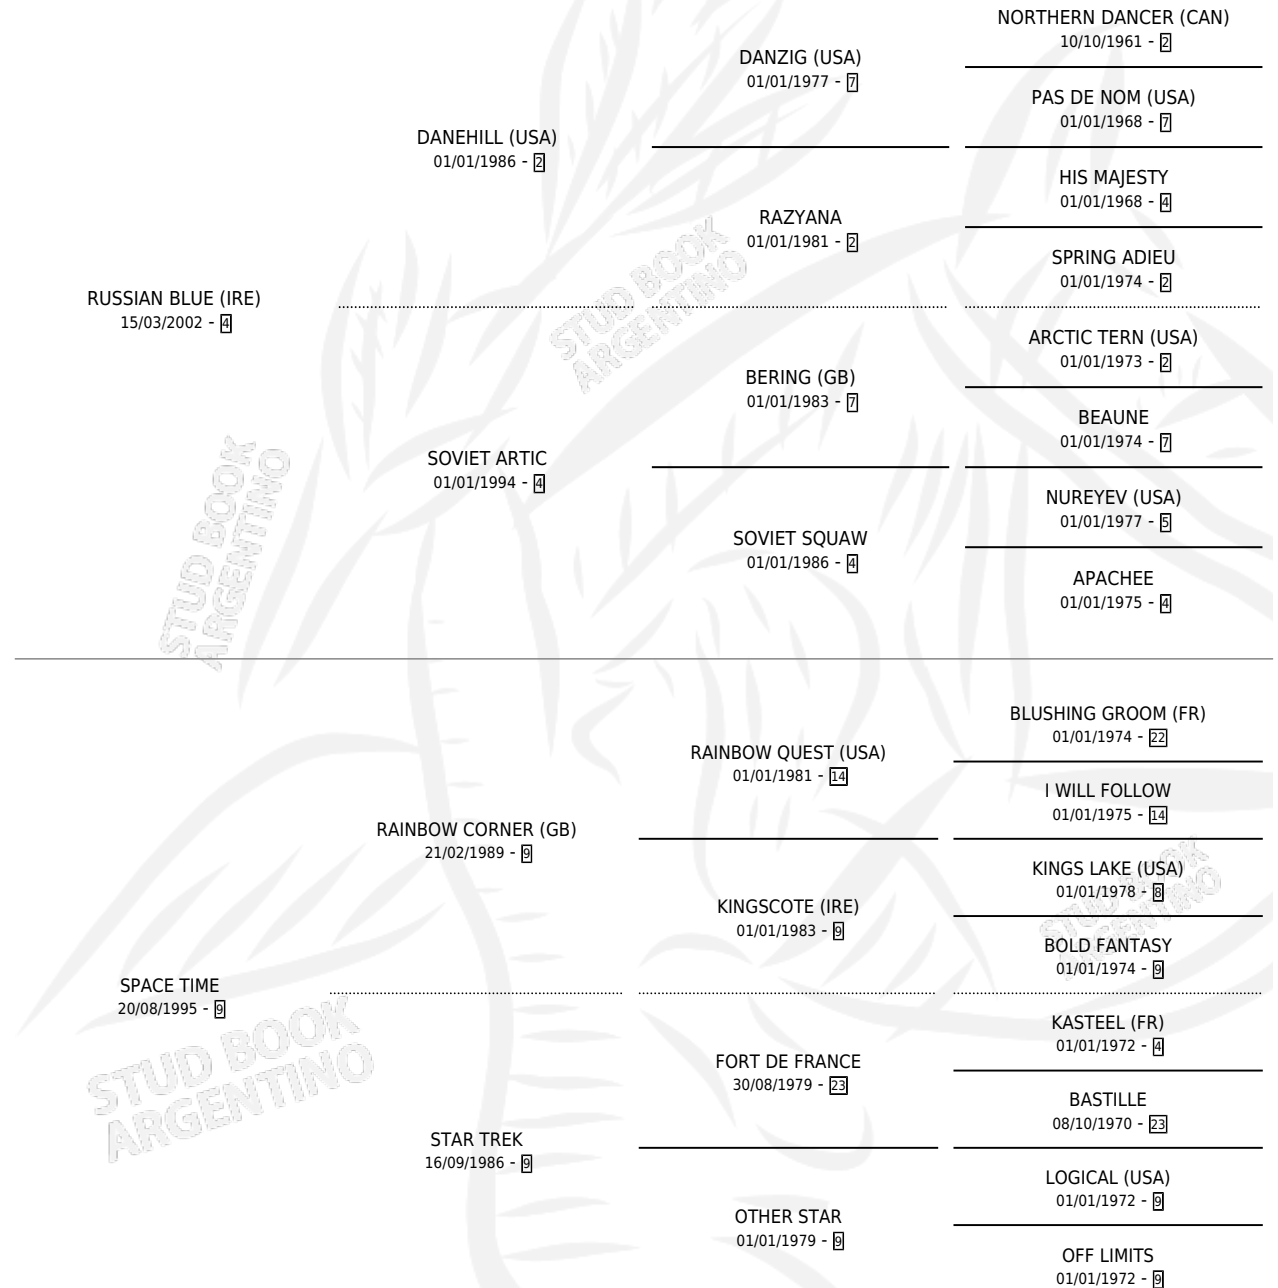

COSMOLOGY

por **RUSSIAN BLUE (IRE)** y **SPACE TIME** por **RAINBOW CORNER (GB)**

Argentina · Hembra · Zaino Doradillo · SP · 19/08/2011
Familia 9-g · Volumen 41

ESTADO

TIPIFICACIÓN SANGUÍNEA	X
TIPIFICACIÓN POR ADN	✓
PASAPORTE	✓
IDENTIFICACIÓN POR MICROCHIP	✓
REPRODUCTOR	✓

Lugar de nacimiento: La Quebrada

Criador: La Quebrada

~

HIJOS

	MACHOS	HEMBRAS
2 NACIERON	1	1
SIN ACTUACIONES		

PEDIGREE

S

mientos 2 / Efectividad 40.00%