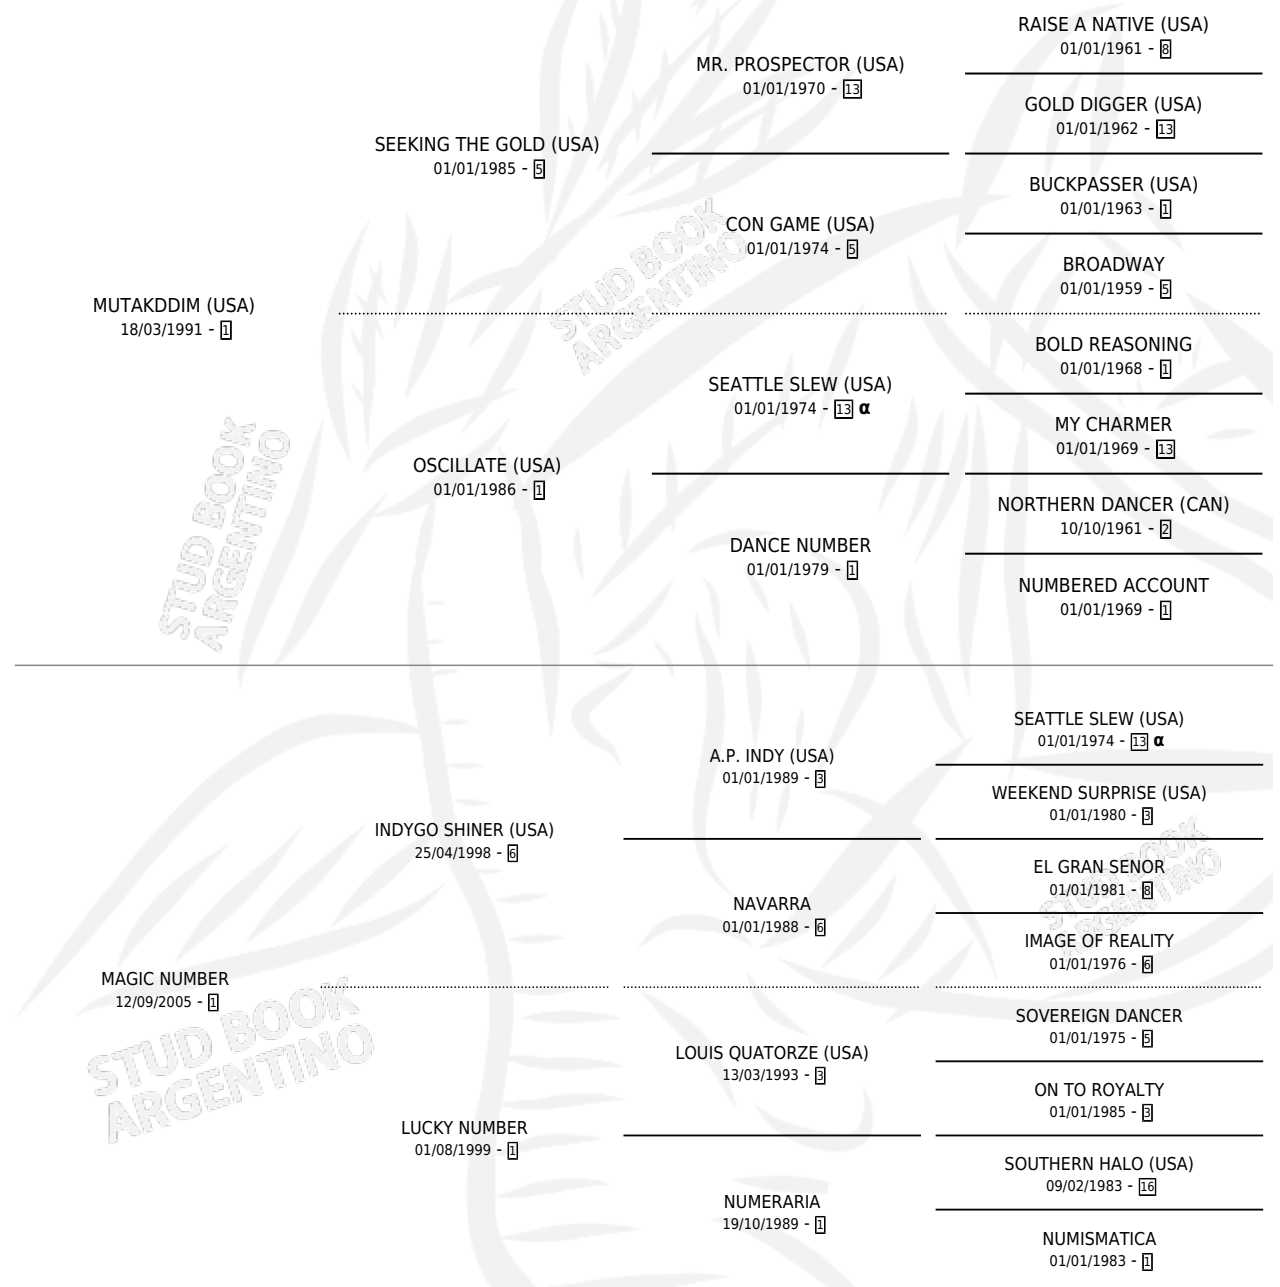

# MAGIC ONE

por **MUTAKDDIM (USA)** y **MAGIC NUMBER** por **INDYGO SHINER (USA)**

Argentina · Hembra · Alazan · SP · 19/08/2011  
Familia 1-m · Volumen 41

## ESTADO

TIPIFICACIÓN SANGUÍNEA	X
TIPIFICACIÓN POR ADN	✓
PASAPORTE	✓
IDENTIFICACIÓN POR MICROCHIP	✓
REPRODUCTOR	X

**Lugar de nacimiento:** La Quebrada  
**Criador:** La Quebrada

## PEDIGREE

INBREEDING : α