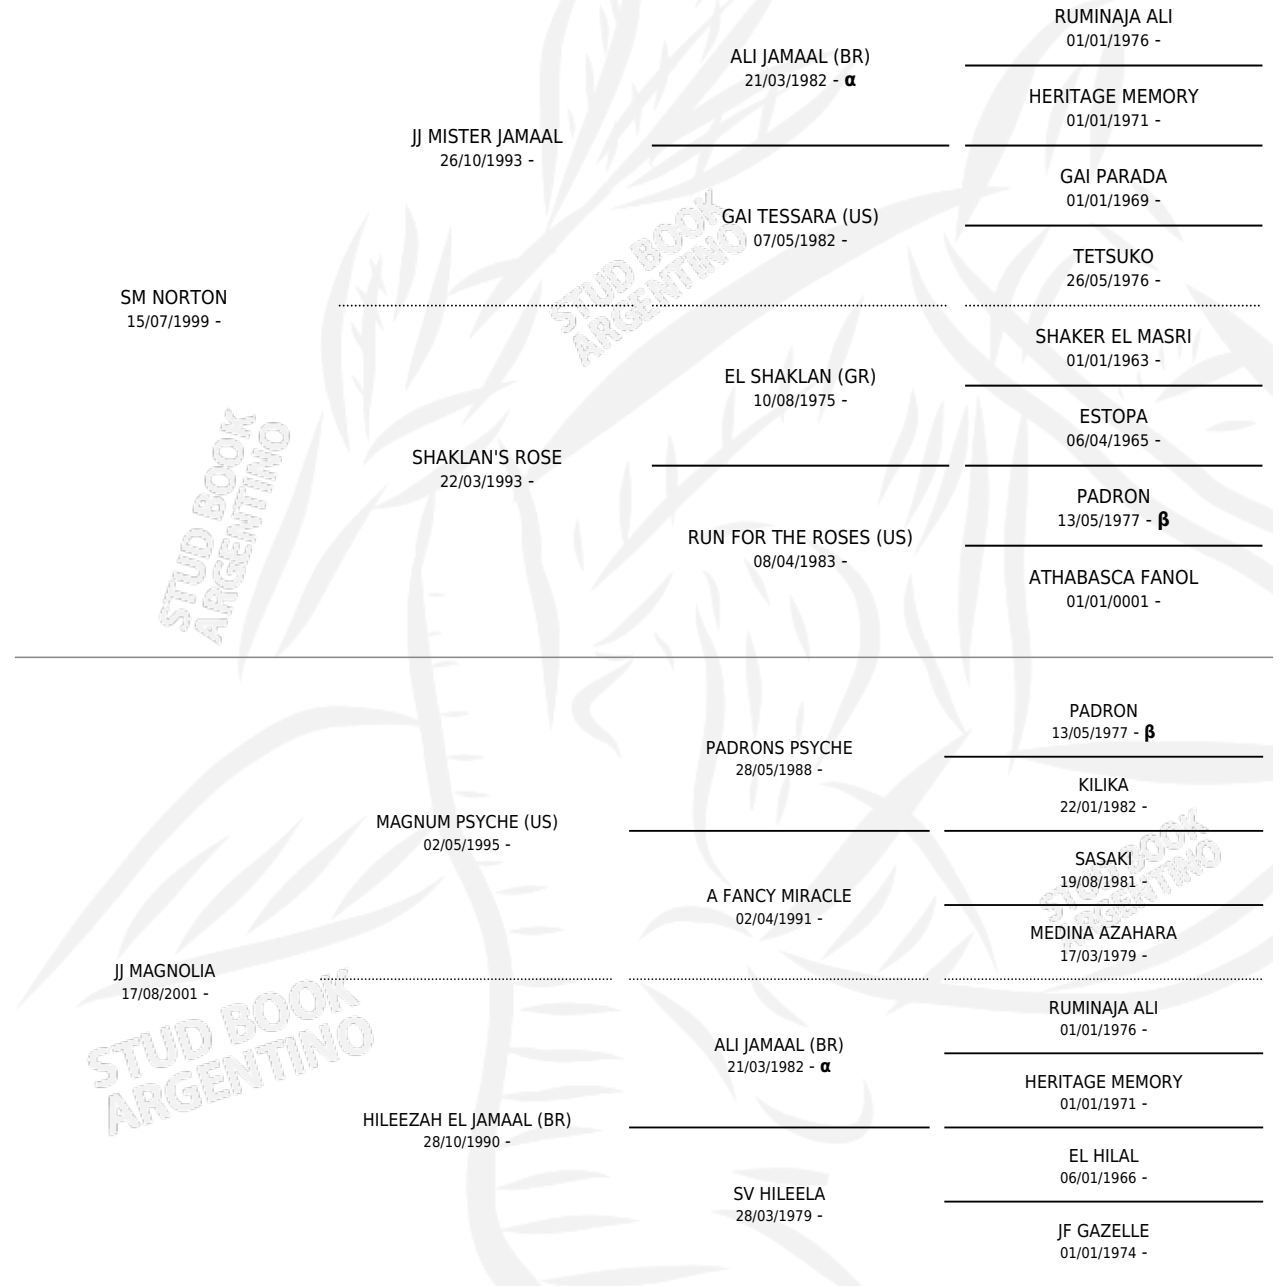

SM NORTRAK

por SM NORTON y JJ MAGNOLIA por MAGNUM PSYCHE (US)

Argentina · Macho · Tordillo · AP · 05/08/2011
Familia · Volumen 41

ESTADO

TIPIFICACIÓN SANGUÍNEA	X
TIPIFICACIÓN POR ADN	✓
PASAPORTE	X
IDENTIFICACIÓN POR MICROCHIP	X
REPRODUCTOR	X

Lugar de nacimiento: Maalesh
Criador: Maalesh

PEDIGREE

INBREEDING : α, β

SM NORTRAK

Datos oficiales del Stud Book Argentino

Documento generado el 11/06/2026

studbook.org.ar