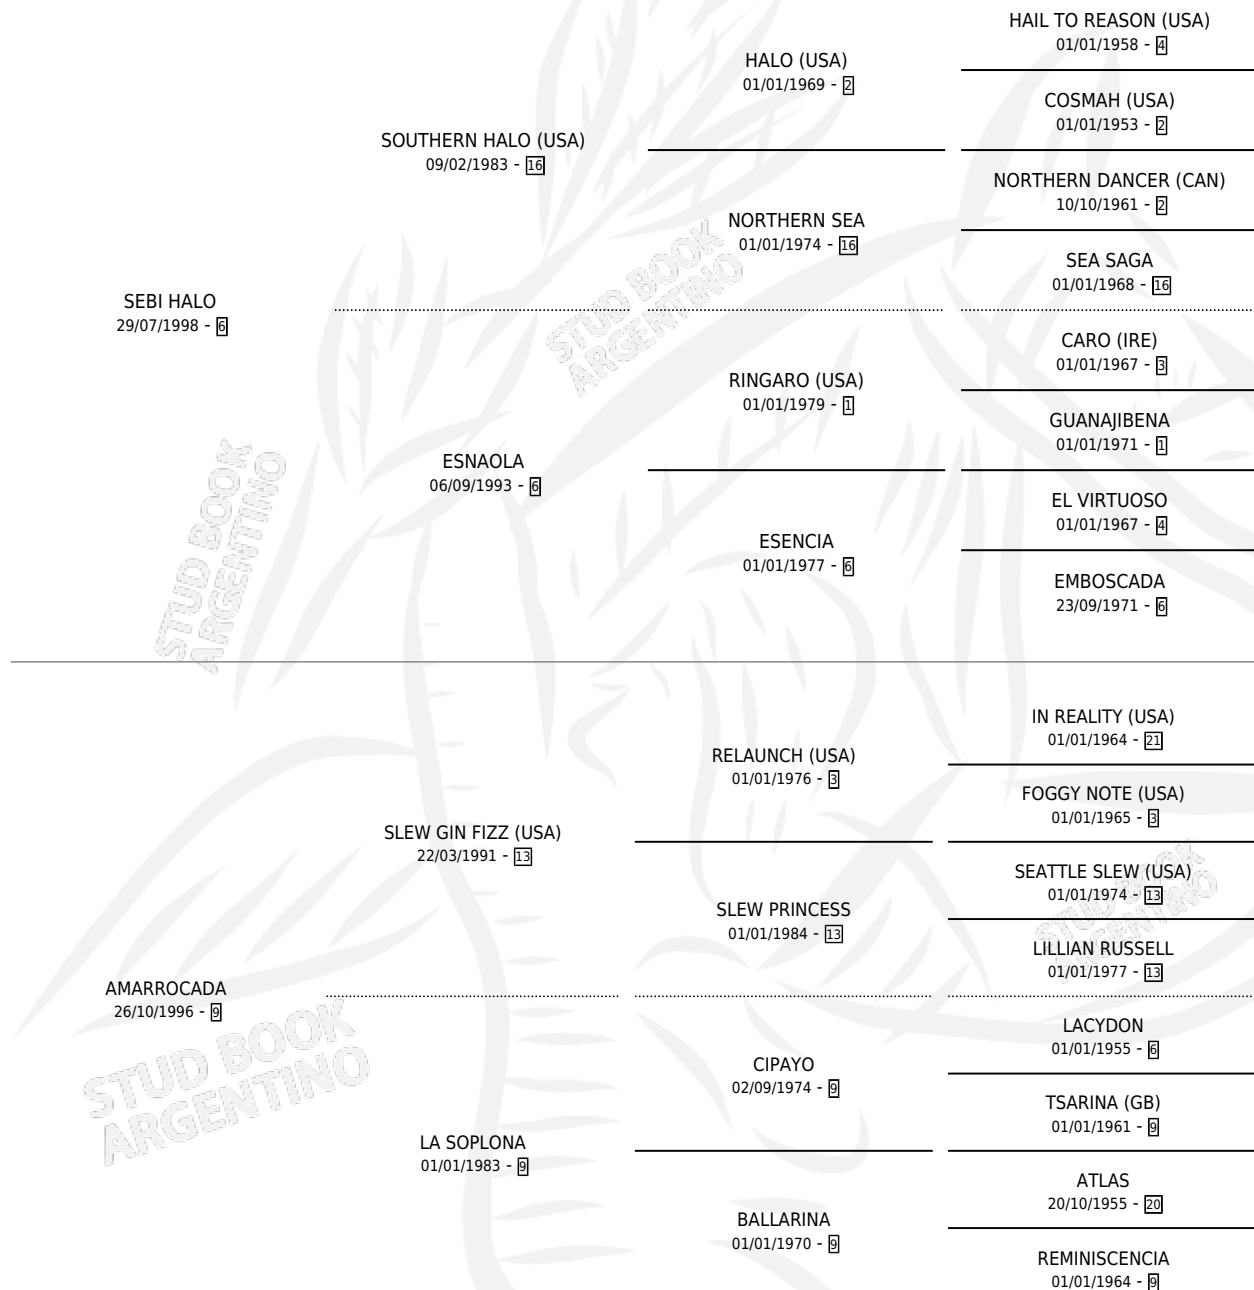

SEBI FIZZ

por **SEBI HALO** y **AMARROCADA** por **SLEW GIN FIZZ**
(USA)

Argentina · Hembra · Zaino · SP · 09/09/2011
Familia 9-h · Volumen 41

ESTADO

TIPIFICACIÓN SANGUÍNEA	X
TIPIFICACIÓN POR ADN	✓
PASAPORTE	✓
IDENTIFICACIÓN POR MICROCHIP	✓
REPRODUCTOR	✓

Lugar de nacimiento: Los Irlandeses
Criador: Sin dato

~

HIJOS

	MACHOS	HEMBRAS
7 NACIERON	4	3
3 CORRIERON	3	0
2 GANARON	2	0
0 GANADORES CL	0 GANADORES GR	0 GANADORES G1

PEDIGREE