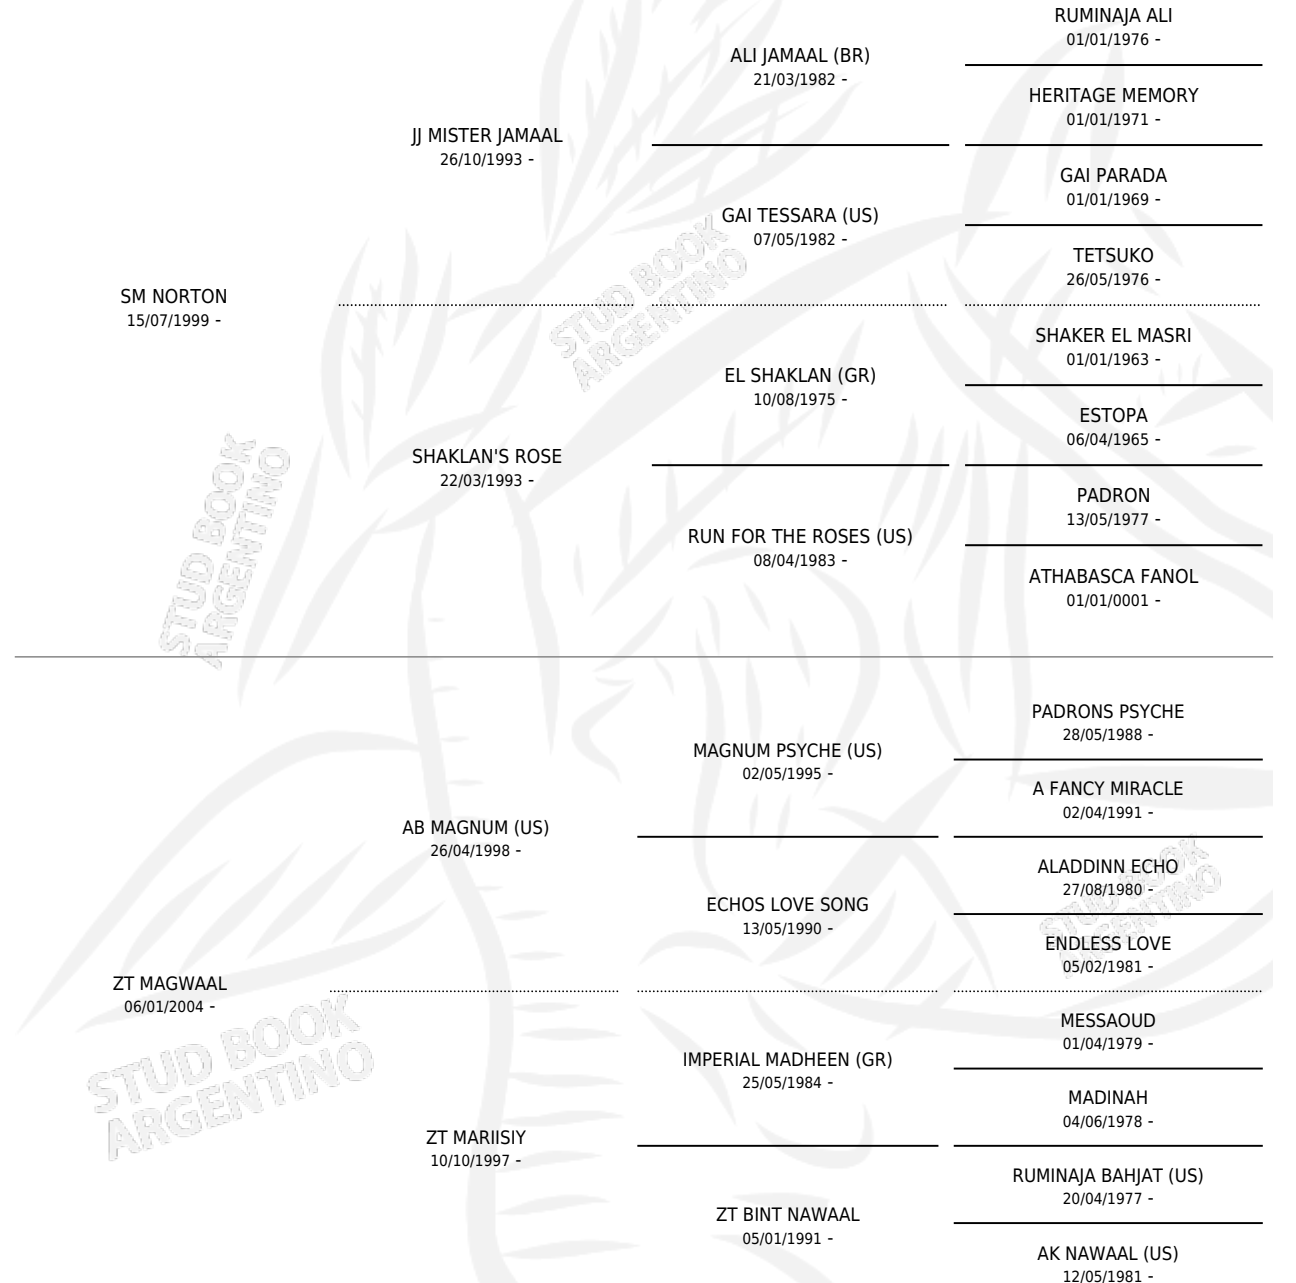

SM NAVAJO

por SM NORTON y ZT MAGWAAL por AB MAGNUM (US)

Argentina · Macho · Alazan · AP · 13/09/2011
Familia · Volumen 41

ESTADO

TIPIFICACIÓN SANGUÍNEA	X
TIPIFICACIÓN POR ADN	X
PASAPORTE	X
IDENTIFICACIÓN POR MICROCHIP	X
REPRODUCTOR	X

Lugar de nacimiento: Maalesh

Criador: Maalesh

PEDIGREE

SM NAVAJO

Datos oficiales del Stud Book Argentino

Documento generado el 12/06/2026

studbook.org.ar