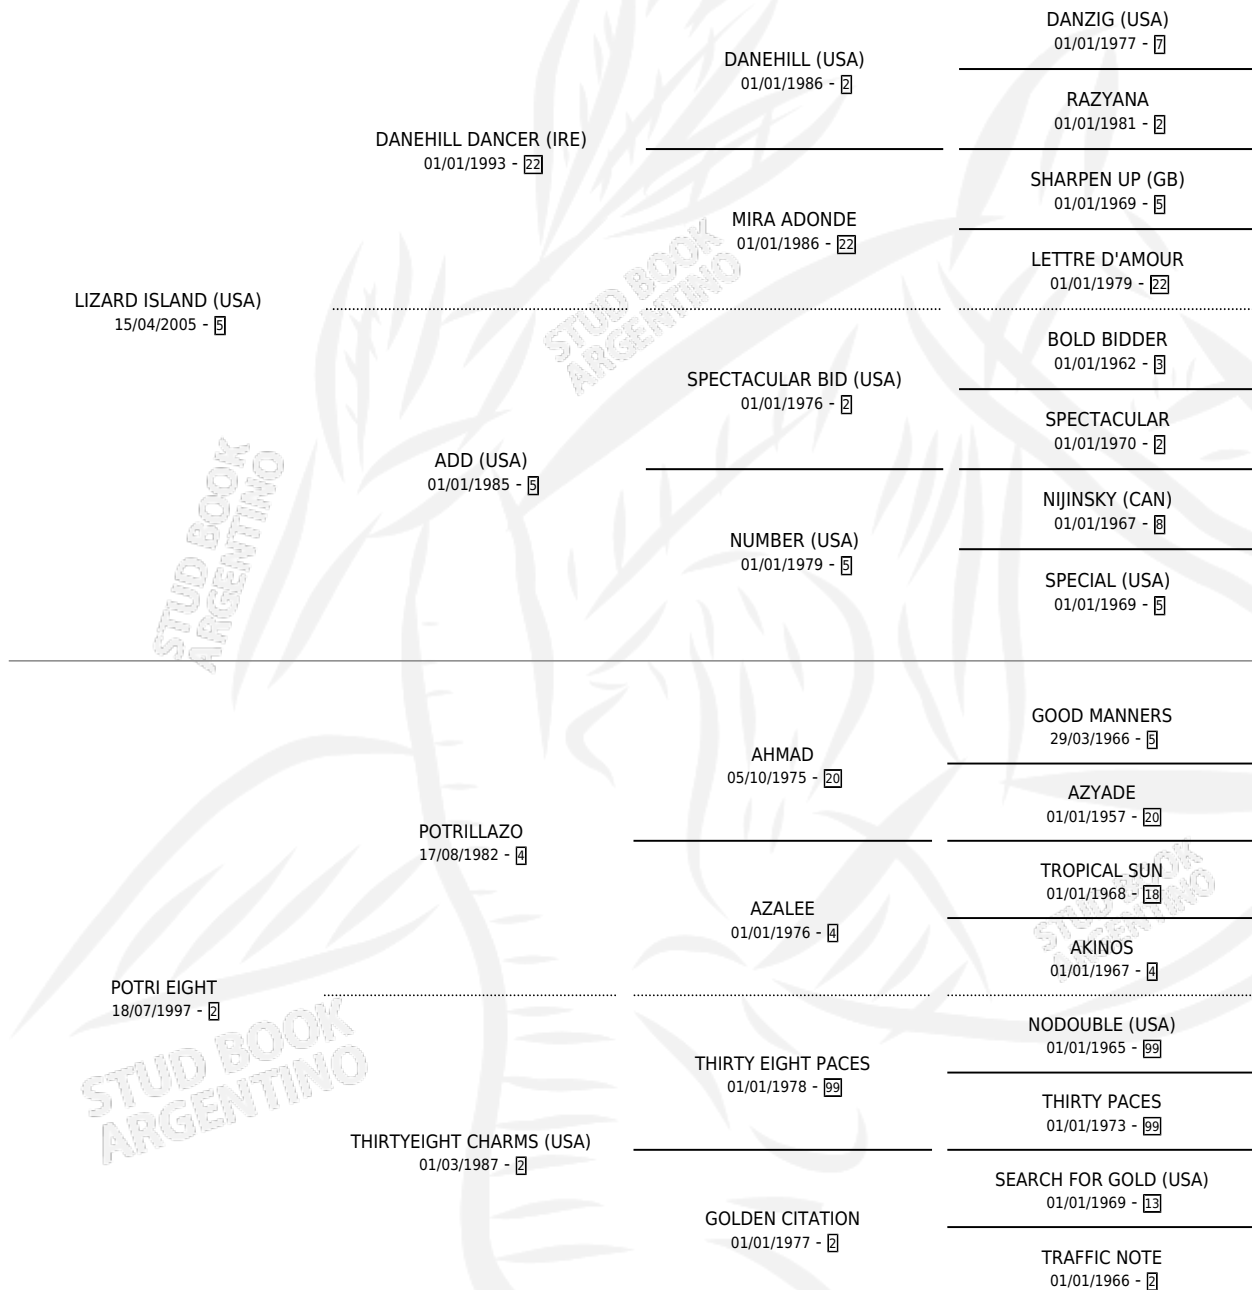

EIGHTY

por LIZARD ISLAND (USA) y POTRI EIGHT por
POTRILLAZO

Argentina · Hembra · Zaino · SP · 26/08/2011
Familia 2-o · Volumen 41

ESTADO

TIPIFICACIÓN SANGUÍNEA	X
TIPIFICACIÓN POR ADN	✓
PASAPORTE	✓
IDENTIFICACIÓN POR MICROCHIP	✓
REPRODUCTOR	✓

Lugar de nacimiento: La Pasion
Criador: La Pasion

PEDIGREE