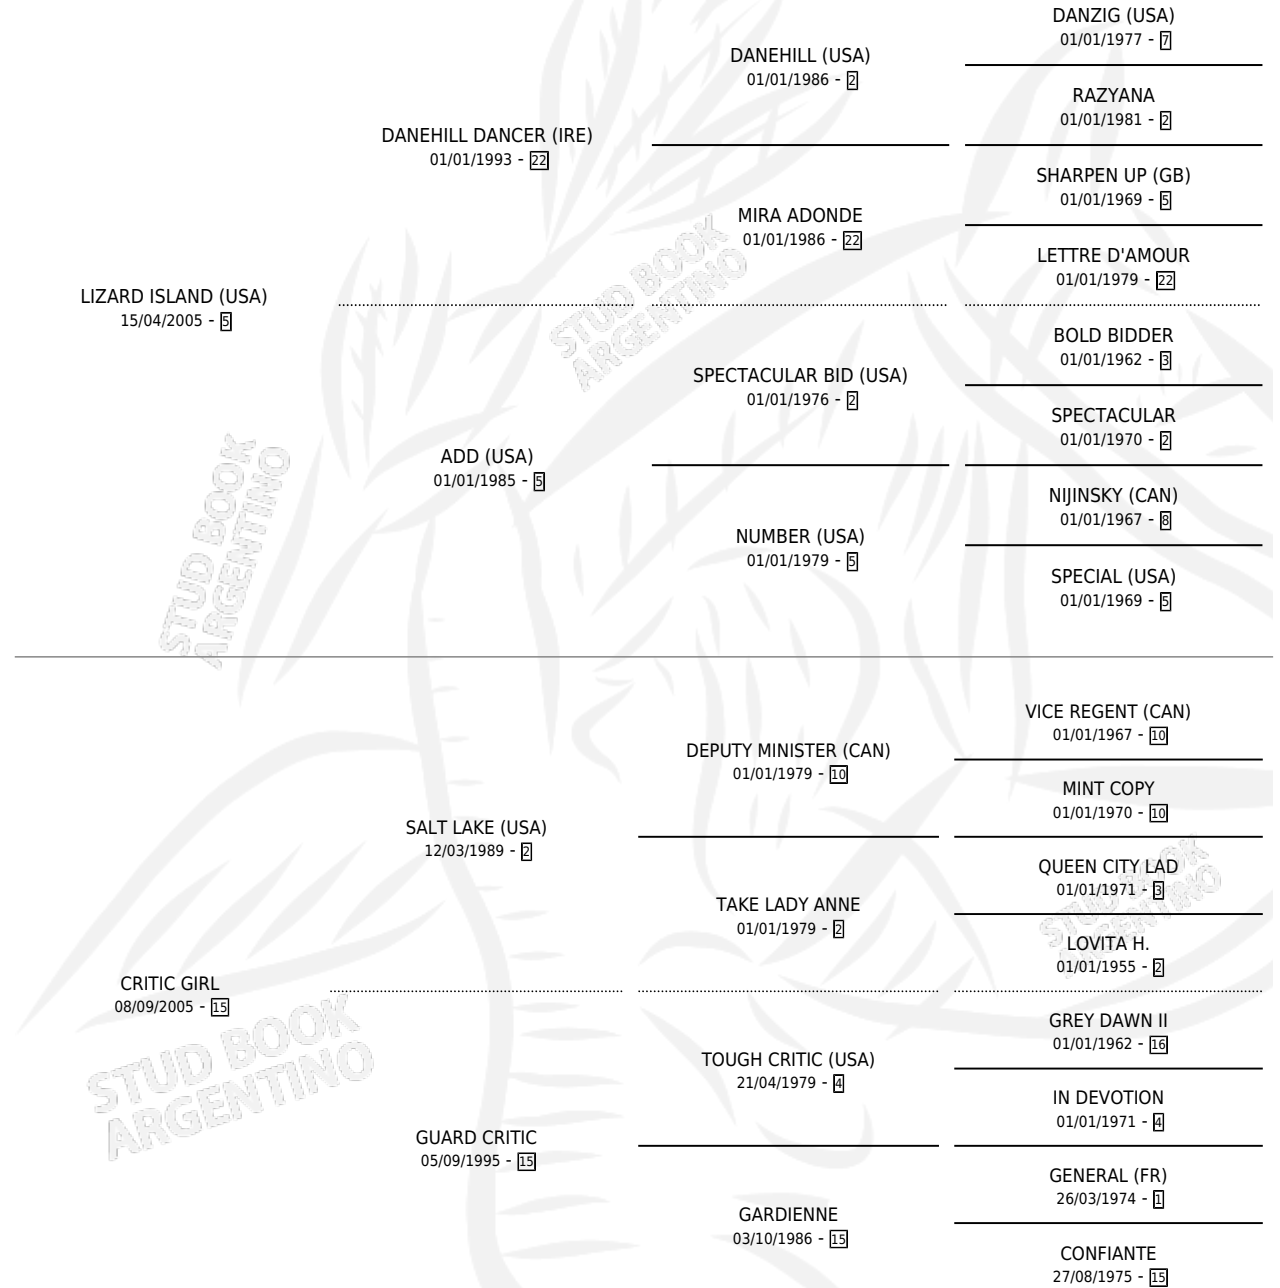

CRITICA TUTI

por LIZARD ISLAND (USA) y CRITIC GIRL por SALT LAKE (USA)

Argentina · Hembra · Zaino · SP · 28/08/2011
Familia 15-d · Volumen 41

ESTADO

TIPIFICACIÓN SANGUÍNEA	X
TIPIFICACIÓN POR ADN	✓
PASAPORTE	✓
IDENTIFICACIÓN POR MICROCHIP	✓
REPRODUCTOR	X

Lugar de nacimiento: La Pasion
Criador: La Pasion

PEDIGREE

CRITICA TUTI

Datos oficiales del Stud Book Argentino

Documento generado el 14/05/2026

studbook.org.ar