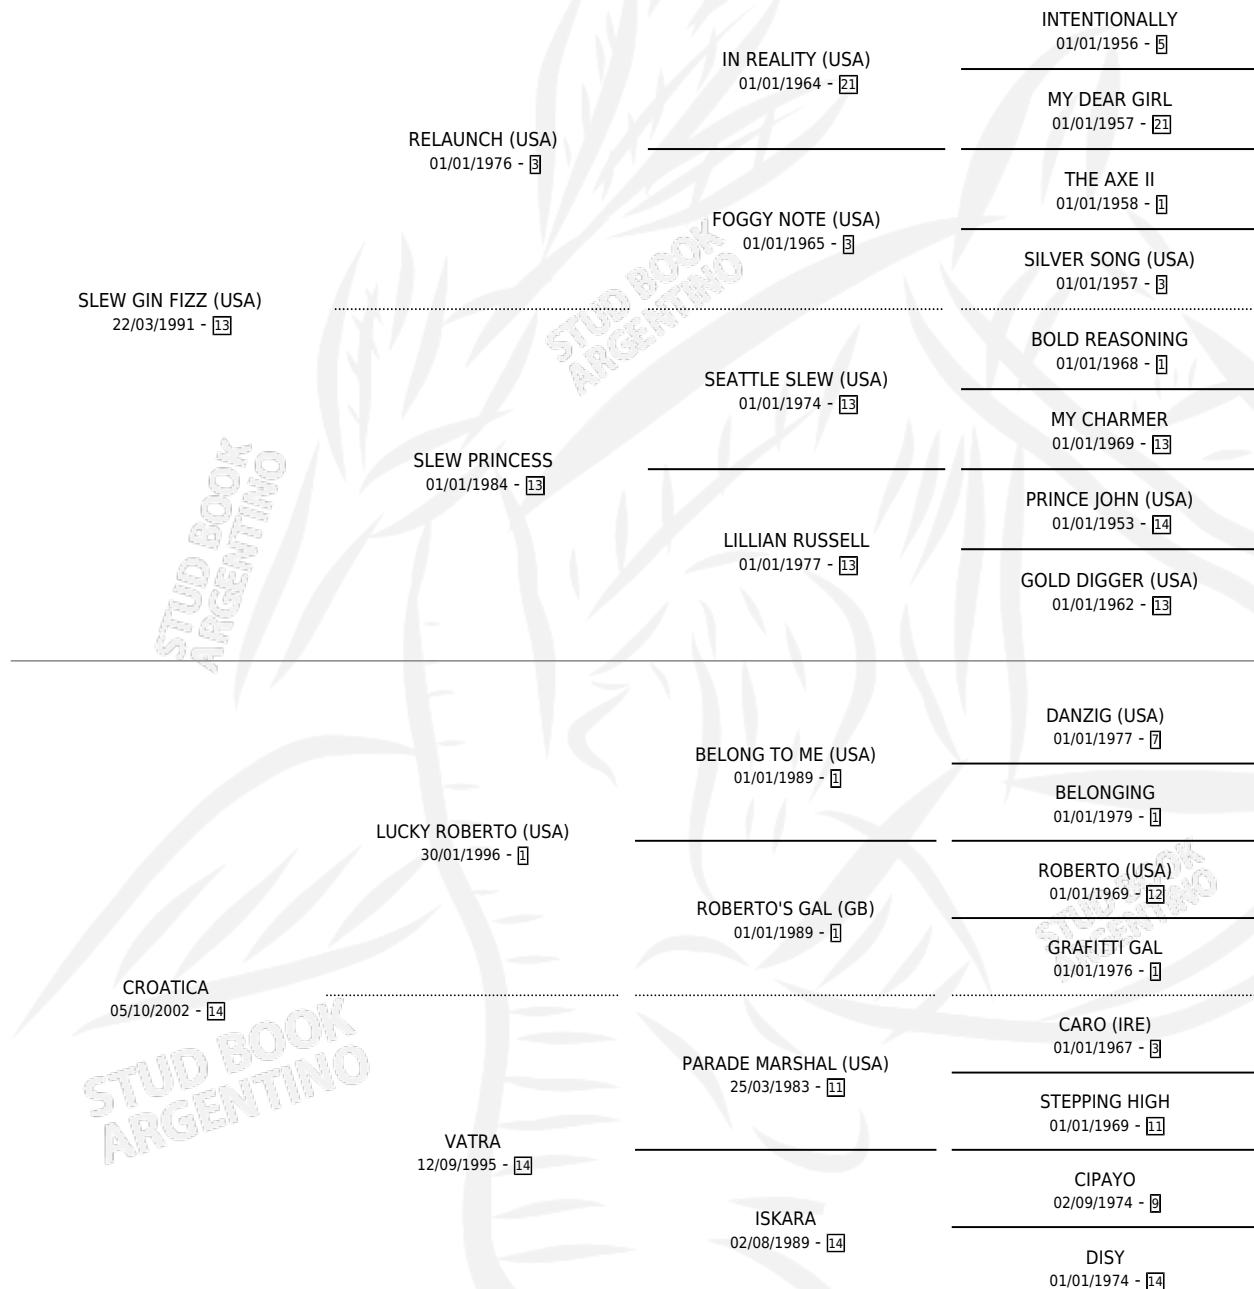

HINGIS

por **SLEW GIN FIZZ (USA)** y **CROATICA** por **LUCKY ROBERTO (USA)**

Argentina · Hembra · Tordillo · SP · 18/09/2011
Familia 14-c · Volumen 41

ESTADO

TIPIFICACIÓN SANGUÍNEA	X
TIPIFICACIÓN POR ADN	✓
PASAPORTE	✓
IDENTIFICACIÓN POR MICROCHIP	✓
REPRODUCTOR	✓

Lugar de nacimiento: Rodeo Chico
Criador: Rodeo Chico

HIJOS

	MACHOS	HEMBRAS
4 NACIERON	3	1
2 CORRIERON	2	0
1 GANARON	1	0

0	0	0
GANADORES CL	GANADORES GR	GANADORES G1

PEDIGREE