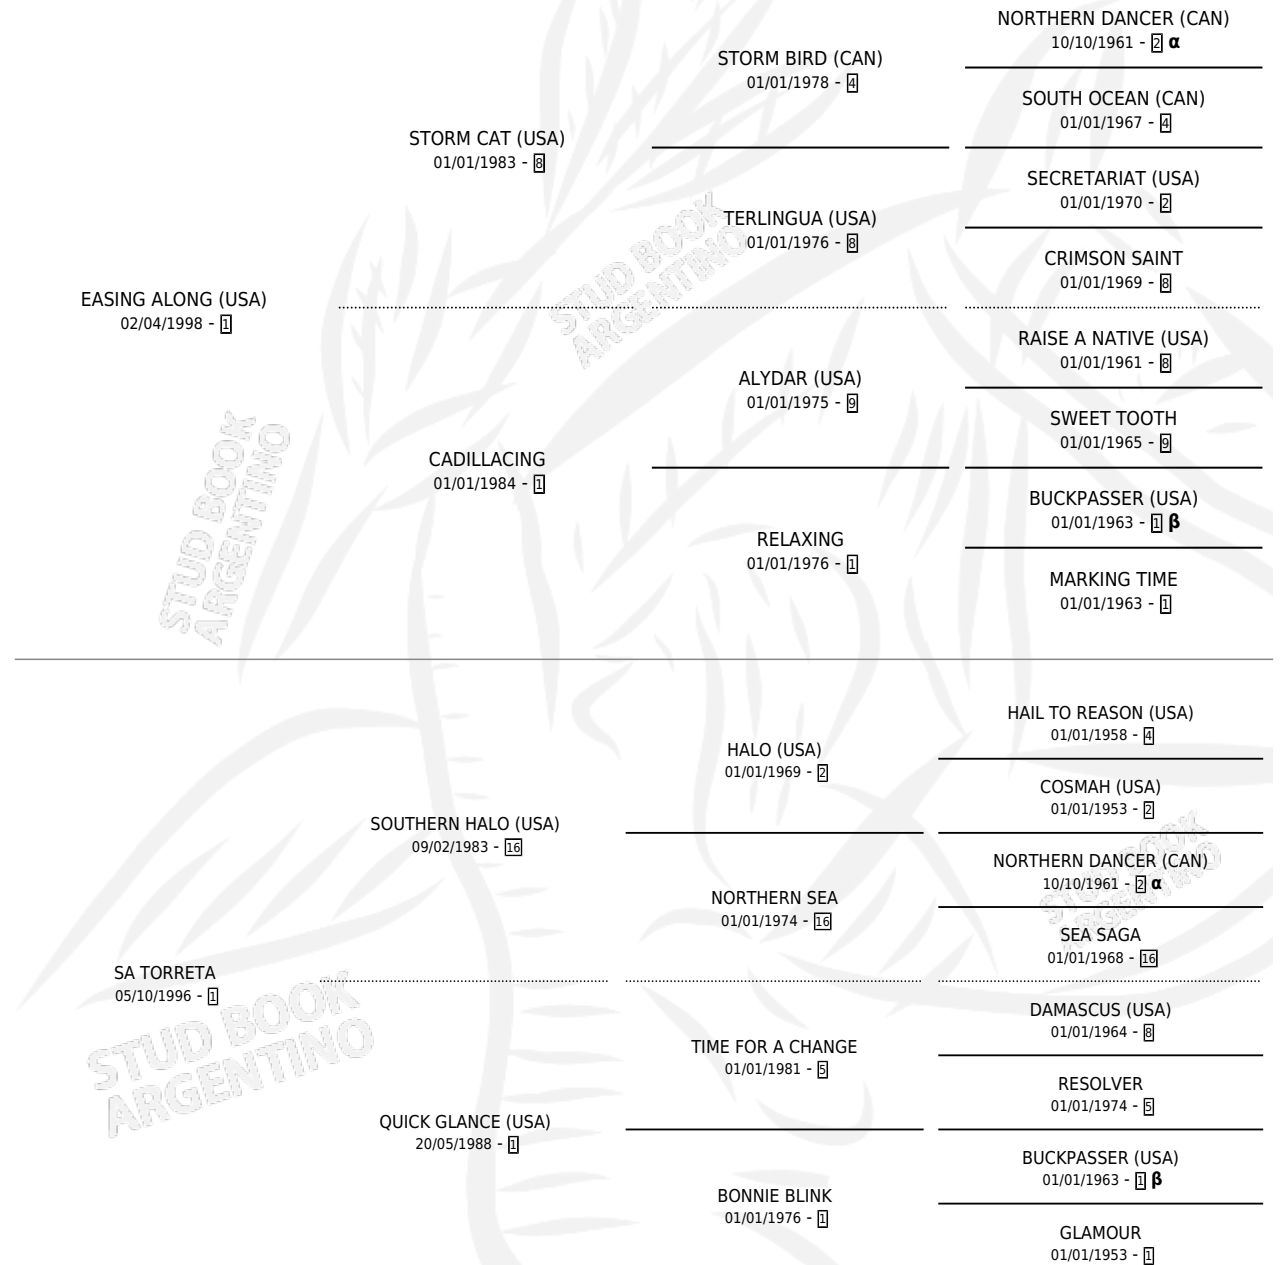

# SADOVSKY

por **EASING ALONG (USA)** y **SA TORRETA** por **SOUTHERN HALO (USA)**

Argentina · Macho · Zaino · SP · 03/09/2011  
Familia 1-x · Volumen 41

## ESTADO

TIPIFICACIÓN SANGUÍNEA	X
TIPIFICACIÓN POR ADN	✓
PASAPORTE	✓
IDENTIFICACIÓN POR MICROCHIP	✓
REPRODUCTOR	X

**Lugar de nacimiento:** La Pasion  
**Criador:** La Pasion

## PEDIGREE

**INBREEDING : α,β**