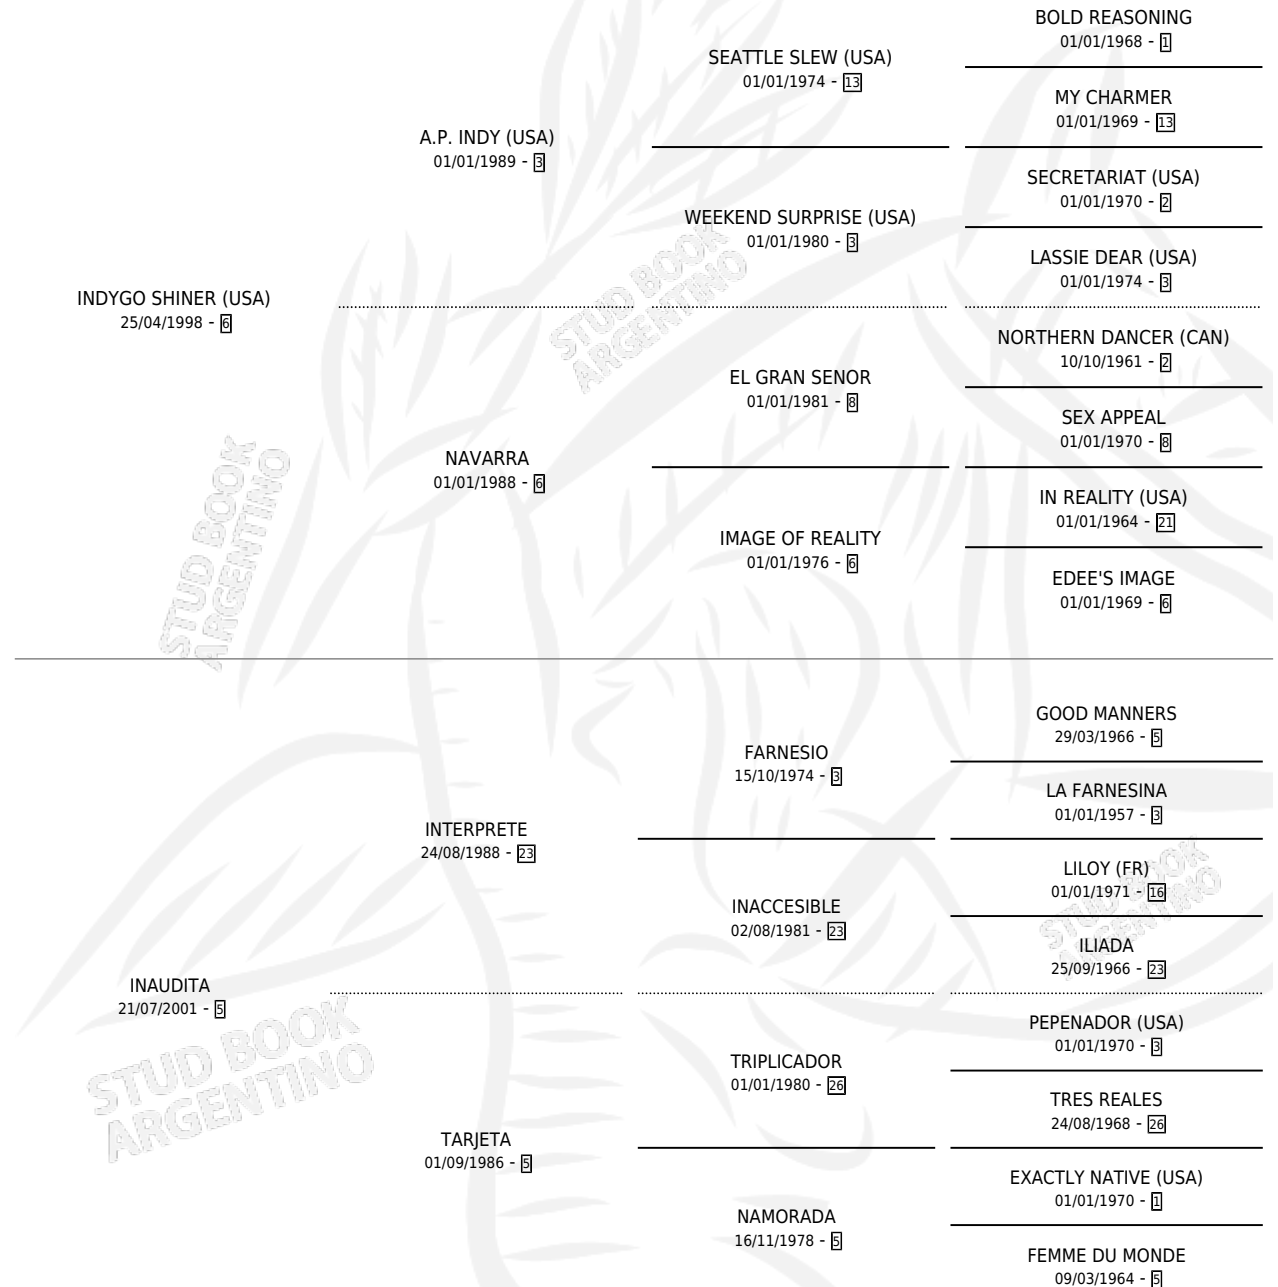

INAUHOLLY

por **INDYGO SHINER (USA)** y **INAUDITA** por **INTERPRETE**

Argentina · Hembra · Alazan · SP · 14/09/2011
Familia 5-c · Volumen 41

ESTADO

TIPIFICACIÓN SANGUÍNEA	X
TIPIFICACIÓN POR ADN	✓
PASAPORTE	✓
IDENTIFICACIÓN POR MICROCHIP	✓
REPRODUCTOR	✓

Lugar de nacimiento: Don Enrique
Criador: Pescalio Cesar Angel

~

HIJOS

	MACHOS	HEMBRAS
4 NACIERON	3	1
2 CORRIERON	2	0
2 GANARON	2	0

1	0	0
GANADORES CL	GANADORES GR	GANADORES G1

PEDIGREE