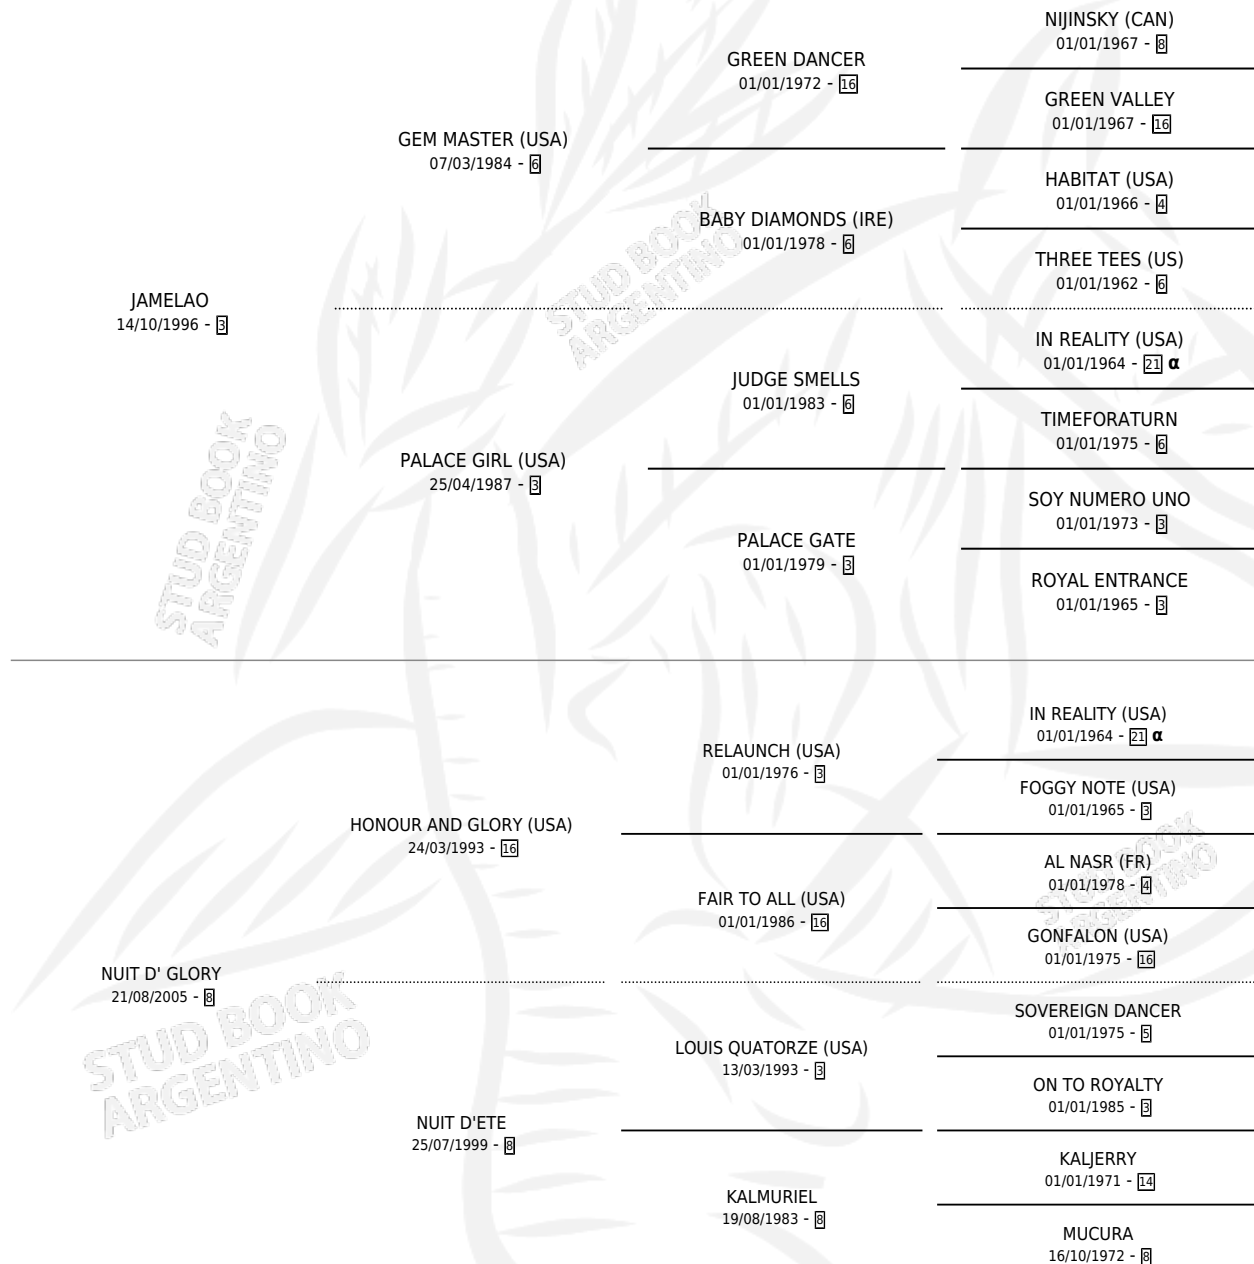

# ECLIPSE JAM

por JAMELAO y NUIT D' GLORY por HONOUR AND GLORY (USA)

Argentina · Macho · Zaino · SP · 28/08/2011  
Familia 8-f · Volumen 41

## ESTADO

TIPIFICACIÓN SANGUÍNEA	X
TIPIFICACIÓN POR ADN	X
PASAPORTE	X
IDENTIFICACIÓN POR MICROCHIP	X
REPRODUCTOR	X

**Lugar de nacimiento:** Maria Del Mar  
**Criador:** Maria Del Mar

## PEDIGREE

INBREEDING :  $\alpha$