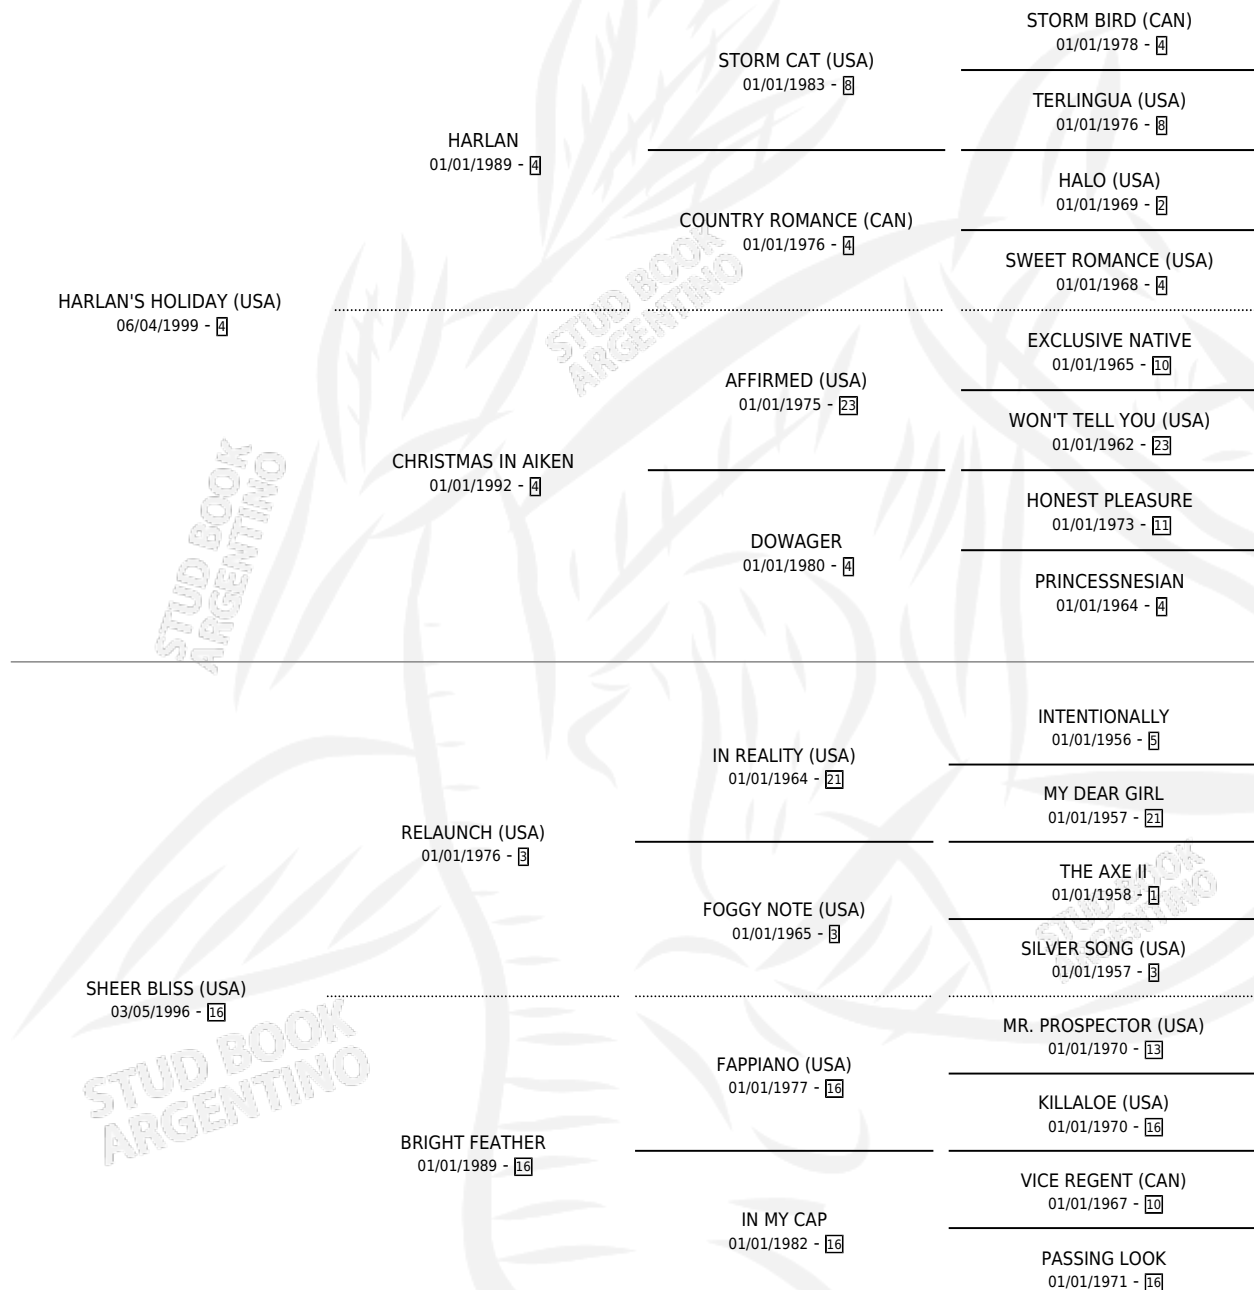

GROUND ZERO

por HARLAN'S HOLIDAY (USA) y SHEER BLISS (USA) por
RELAUNCH (USA)

Argentina · Hembra · Zaino · SP · 11/09/2011
Familia 16-h · Volumen 41

ESTADO

TIPIFICACIÓN SANGUÍNEA	X
TIPIFICACIÓN POR ADN	✓
PASAPORTE	✓
IDENTIFICACIÓN POR MICROCHIP	✓
REPRODUCTOR	✓

Lugar de nacimiento: De La Pomme
Criador: De La Pomme

~

HIJOS

	MACHOS	HEMBRAS
8 NACIERON	6	2
5 CORRIERON	4	1
4 GANARON	3	1

1	0	0
GANADORES CL	GANADORES GR	GANADORES G1

PEDIGREE

CAMPAÑA

Solo carreras oficiales de Argentina