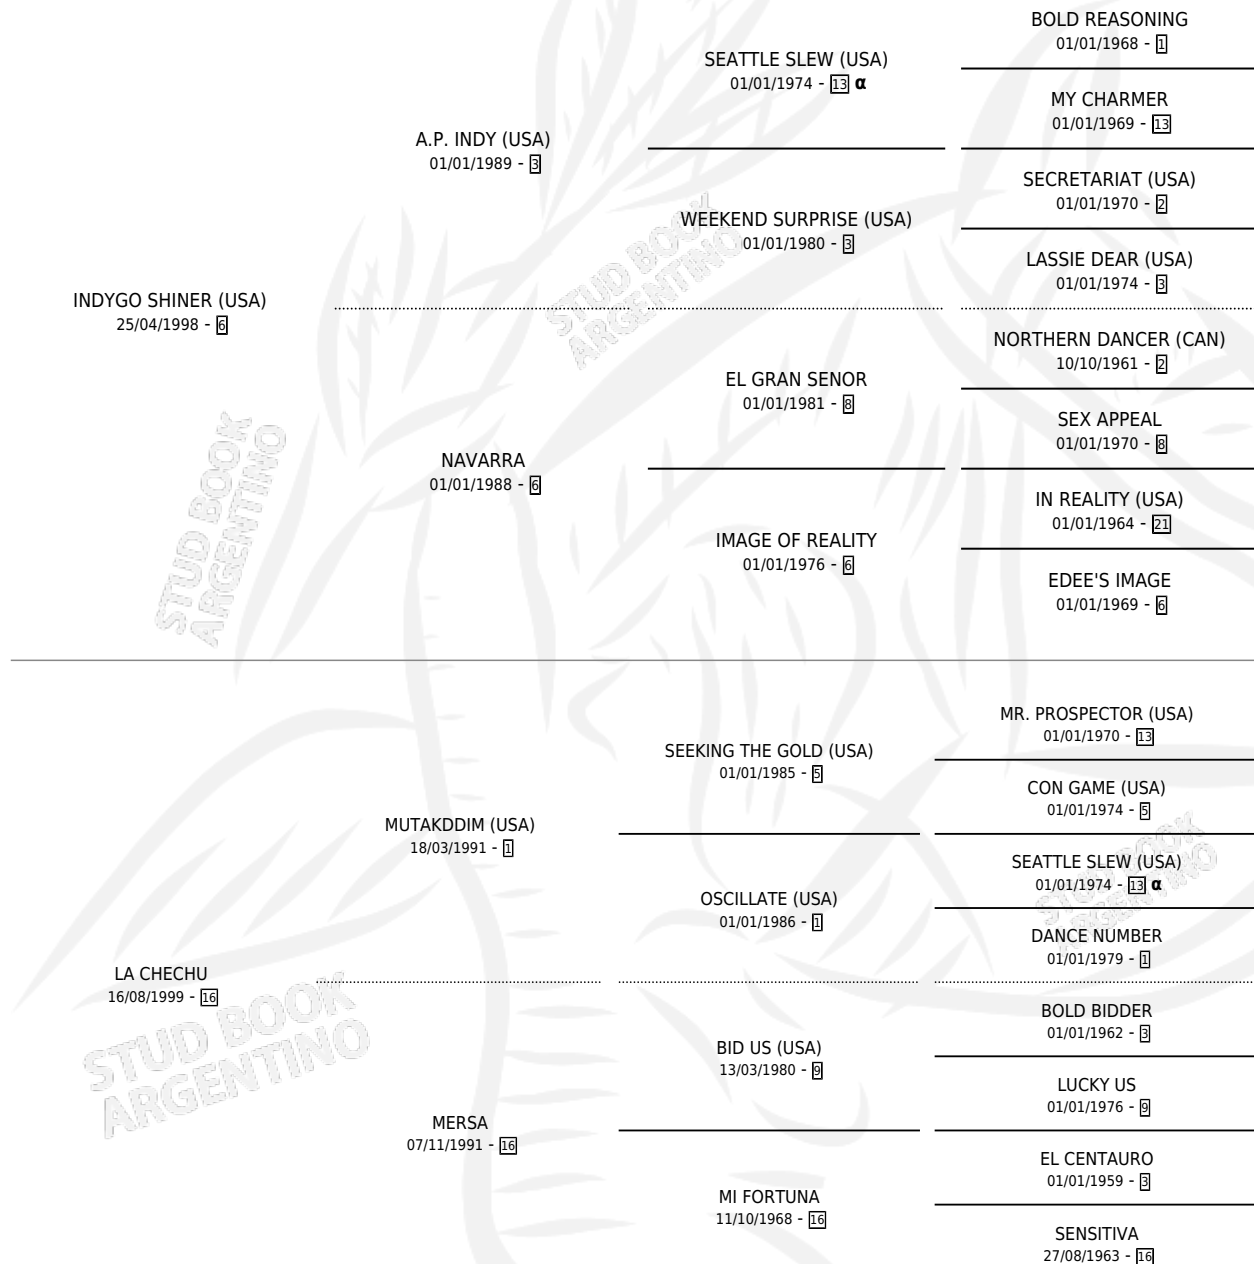

# LA VA DE CANCHERO

por **INDYGO SHINER (USA)** y **LA CHECHU** por **MUTAKDDIM (USA)**

Argentina · Macho · Alazan · SP · 19/08/2011  
Familia 16-e · Volumen 41

## ESTADO

TIPIFICACIÓN SANGUÍNEA	X
TIPIFICACIÓN POR ADN	✓
PASAPORTE	X
IDENTIFICACIÓN POR MICROCHIP	✓
REPRODUCTOR	X

**Lugar de nacimiento:** Esece

**Criador:** Esece

## PEDIGREE

INBREEDING : α

# LA VA DE CANCHERO

**Datos oficiales del Stud Book Argentino**

Documento generado el 08/05/2026

[studbook.org.ar](http://studbook.org.ar)