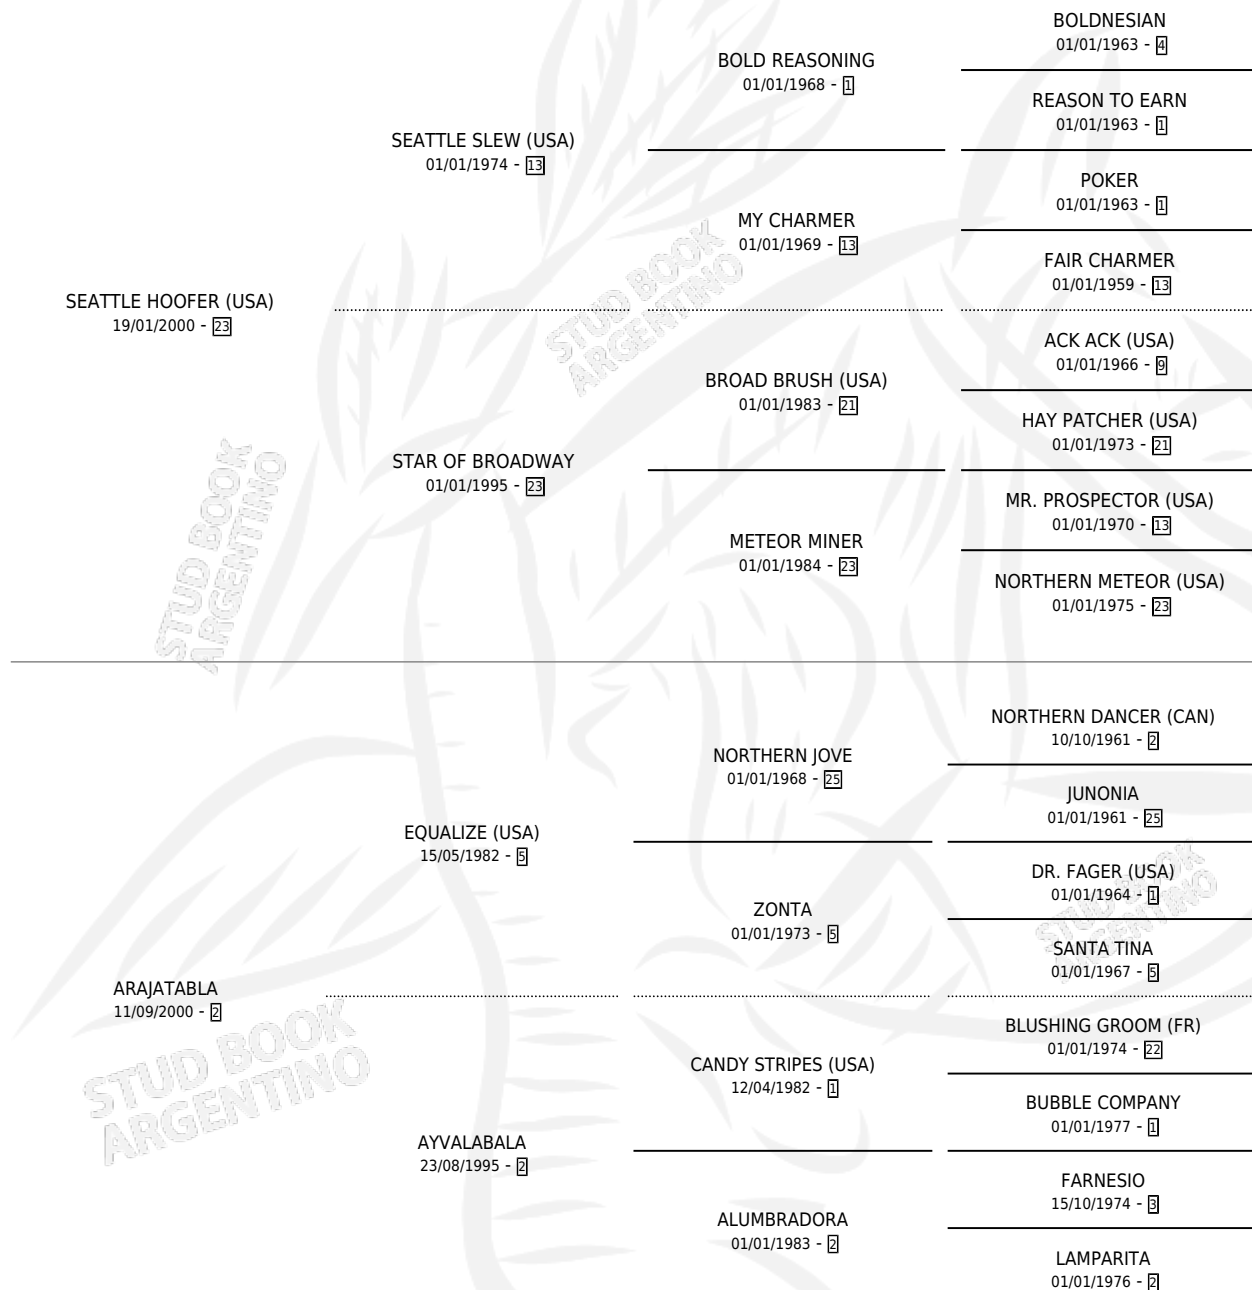

ABBRACCI

por SEATTLE HOOFER (USA) y ARAJATABLA por EQUALIZE (USA)

Argentina · Hembra · Zaino · SP · 07/09/2011
Familia 2-h · Volumen 41

ESTADO

TIPIFICACIÓN SANGUÍNEA	X
TIPIFICACIÓN POR ADN	✓
PASAPORTE	✓
IDENTIFICACIÓN POR MICROCHIP	✓
REPRODUCTOR	✓

Lugar de nacimiento: Esece
Criador: Haras Bloodhorse S.A.

~

HIJOS

	MACHOS	HEMBRAS
3 NACIERON	1	2
SIN ACTUACIONES		

PEDIGREE