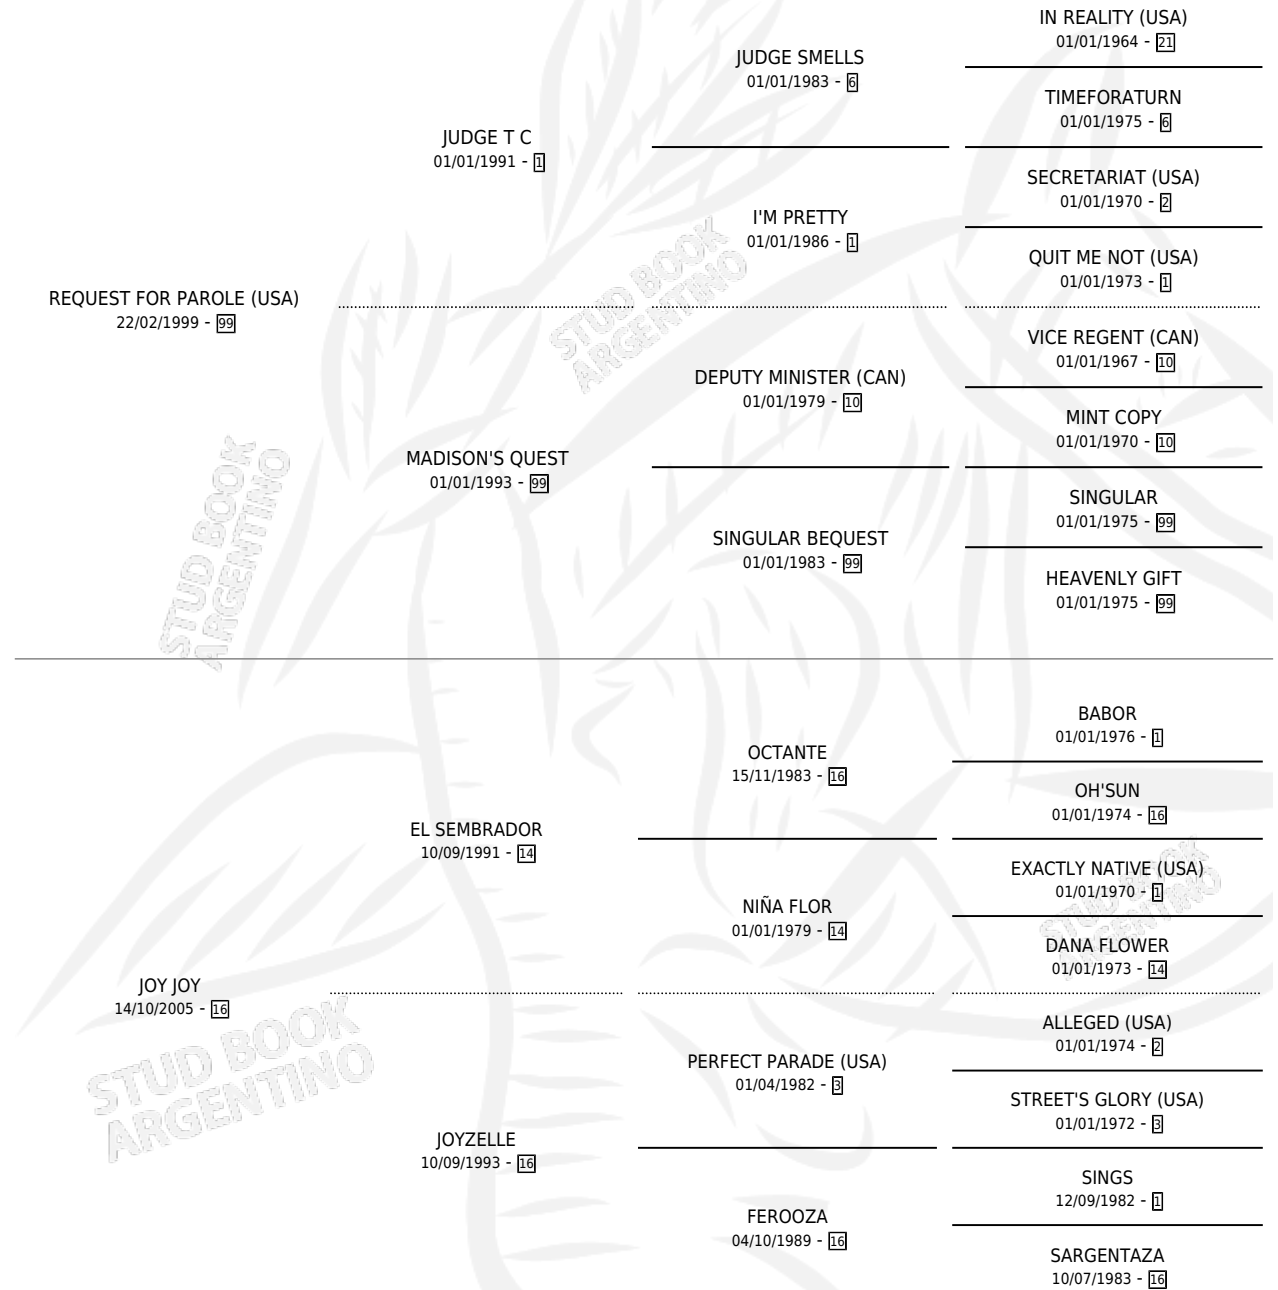

LITTLE JOY

por **REQUEST FOR PAROLE (USA)** y **JOY JOY** por **EL SEMBRADOR**

Argentina · Macho · Zaino o Tordillo · SP · 19/09/2011
Familia 16-e · Volumen 41

ESTADO

TIPIFICACIÓN SANGUÍNEA	X
TIPIFICACIÓN POR ADN	✓
PASAPORTE	X
IDENTIFICACIÓN POR MICROCHIP	✓
REPRODUCTOR	X

Lugar de nacimiento: El Tala

Criador: Rossi Sergio Carlos

PEDIGREE

LITTLE JOY

Datos oficiales del Stud Book Argentino

Documento generado el 02/05/2026

studbook.org.ar