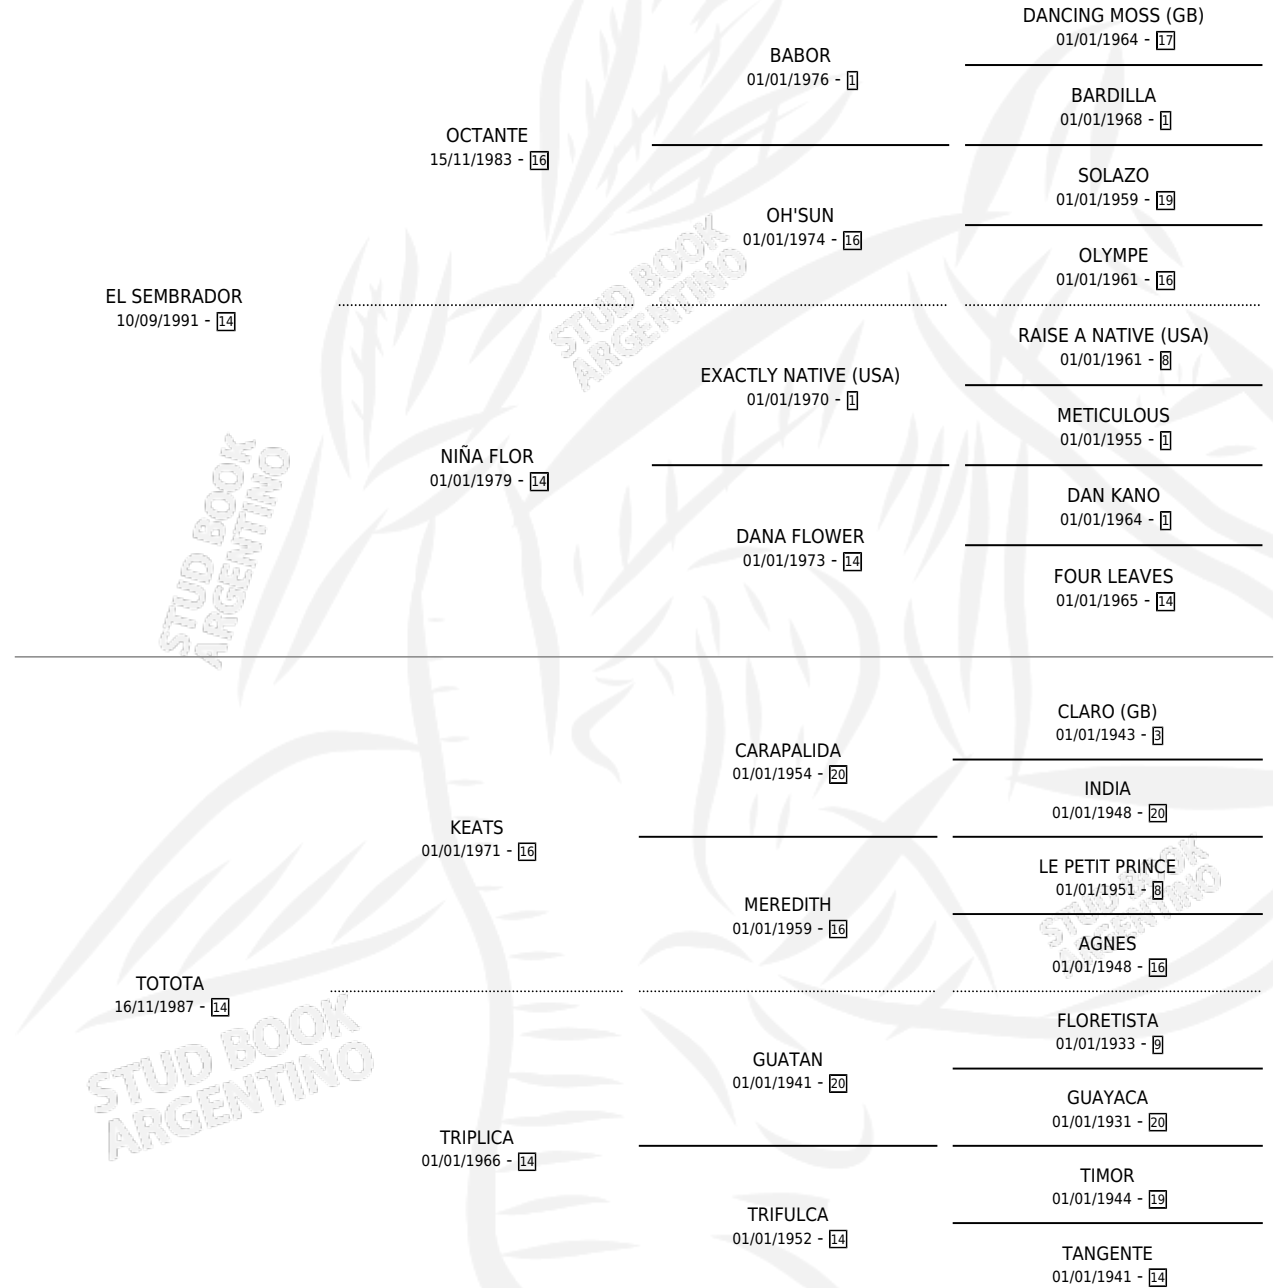

NICO EL INTOCABLE

por EL SEMBRADOR y TOTOTA por KEATS

Argentina · Macho · Zaino Doradillo · SP · 15/09/2011
Familia 14-a · Volumen 41

ESTADO

TIPIFICACIÓN SANGUÍNEA	X
TIPIFICACIÓN POR ADN	✓
PASAPORTE	✓
IDENTIFICACIÓN POR MICROCHIP	✓
REPRODUCTOR	X

Lugar de nacimiento: El Tala

Criador: Sin dato

PEDIGREE