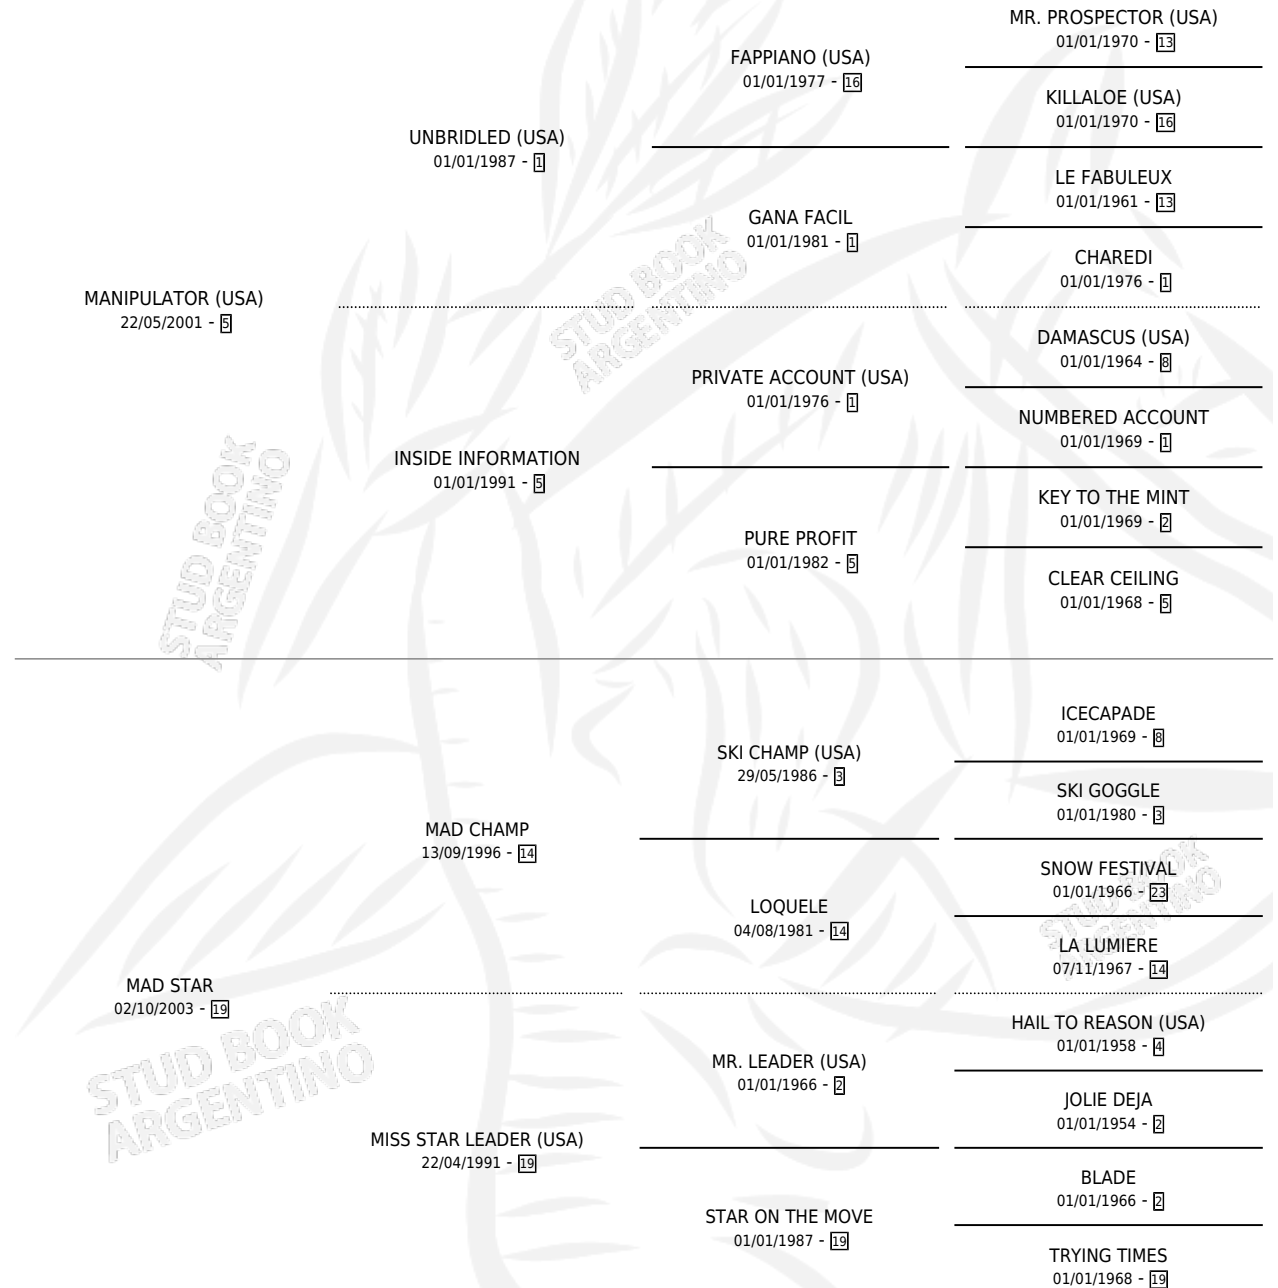

STAR MANI

por **MANIPULATOR (USA)** y **MAD STAR** por **MAD CHAMP**

Argentina · Hembra · Tordillo · SP · 17/09/2011
Familia 19-a · Volumen 41

ESTADO

TIPIFICACIÓN SANGUÍNEA	X
TIPIFICACIÓN POR ADN	✓
PASAPORTE	✓
IDENTIFICACIÓN POR MICROCHIP	✓
REPRODUCTOR	✓

Lugar de nacimiento: El Tala

Criador: Crespo Ana Maria, Crespo Pedro Manuel y Crespo Felix Eduardo

~

HIJOS

	MACHOS	HEMBRAS
6 NACIERON	2	4
4 CORRIERON	2	2
2 GANARON	2	0

0	0	0
GANADORES CL	GANADORES GR	GANADORES G1

PEDIGREE

CAMPAÑA

Solo carreras oficiales de Argentina

POR EDAD

EDAD	CC	1°	2°	3°	4°	5°	NP	CLC	CLG	CLCG1	CLGG1	IMPORTE	GANANCIA / CC
3 AÑOS	2	0	0	0	1	0	1	0	0	0	0	\$6,000	\$3,000
TOTALES	2	0	0	0	1	0	1	0	0	0	0	\$6,000	\$3,000
%		0.0%	0.0%	0.0%	50.0%	0.0%	50.0%	0.0%	0.0%	0.0%	0.0%		