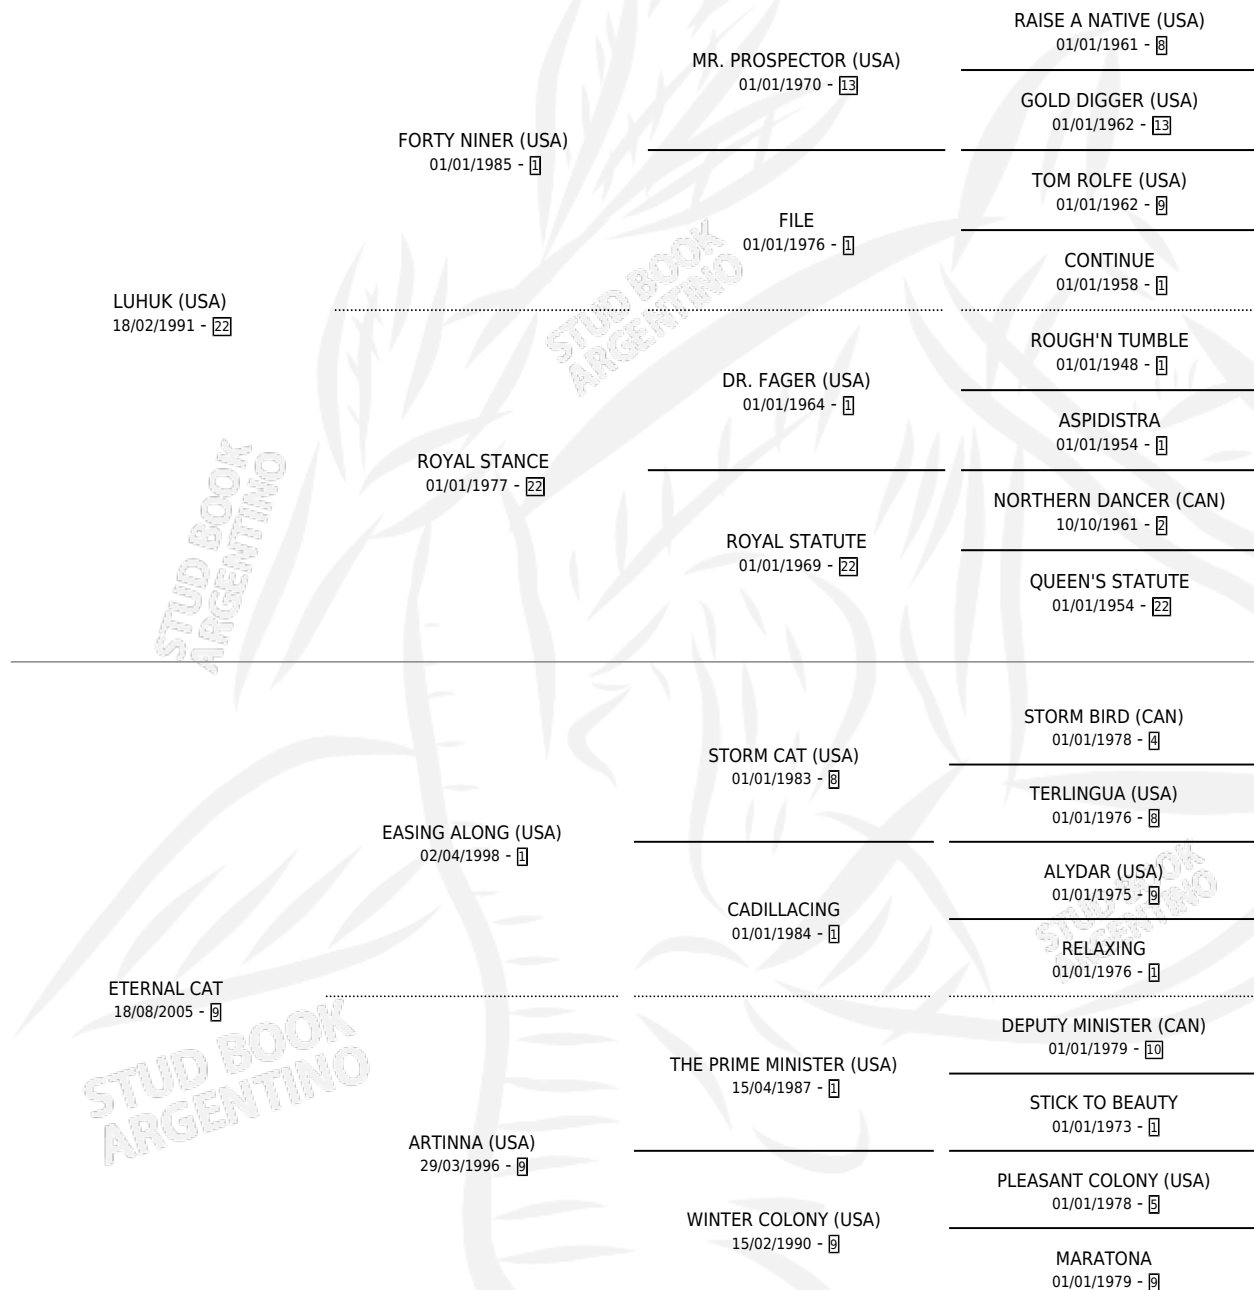

ETERNAMENTE JOVEN

por LUHUK (USA) y ETERNAL CAT por EASING ALONG (USA)

Argentina · Macho · Zaino Colorado · SP · 09/09/2011
Familia 9-c · Volumen 41

ESTADO

TIPIFICACIÓN SANGUÍNEA	X
TIPIFICACIÓN POR ADN	✓
PASAPORTE	✓
IDENTIFICACIÓN POR MICROCHIP	✓
REPRODUCTOR	X

Lugar de nacimiento: La Quebrada
Criador: Preto

PEDIGREE

CAMPAÑA

Solo carreras oficiales de Argentina

POR EDAD

EDAD	CC	1°	2°	3°	4°	5°	NP	CLC	CLG	CLCG1	CLGG1	IMPORTE	GANANCIA / CC
3 AÑOS	8	0	0	0	3	3	2	0	0	0	0	\$26,750	\$3,344
4 AÑOS	8	1	0	2	1	2	2	0	0	0	0	\$100,200	\$12,525
TOTALES	16	1	0	2	4	5	4	0	0	0	0	\$126,950	\$7,934
%		6.3%	0.0%	12.5%	25.0%	31.3%	25.0%	0.0%	0.0%	0.0%	0.0%		