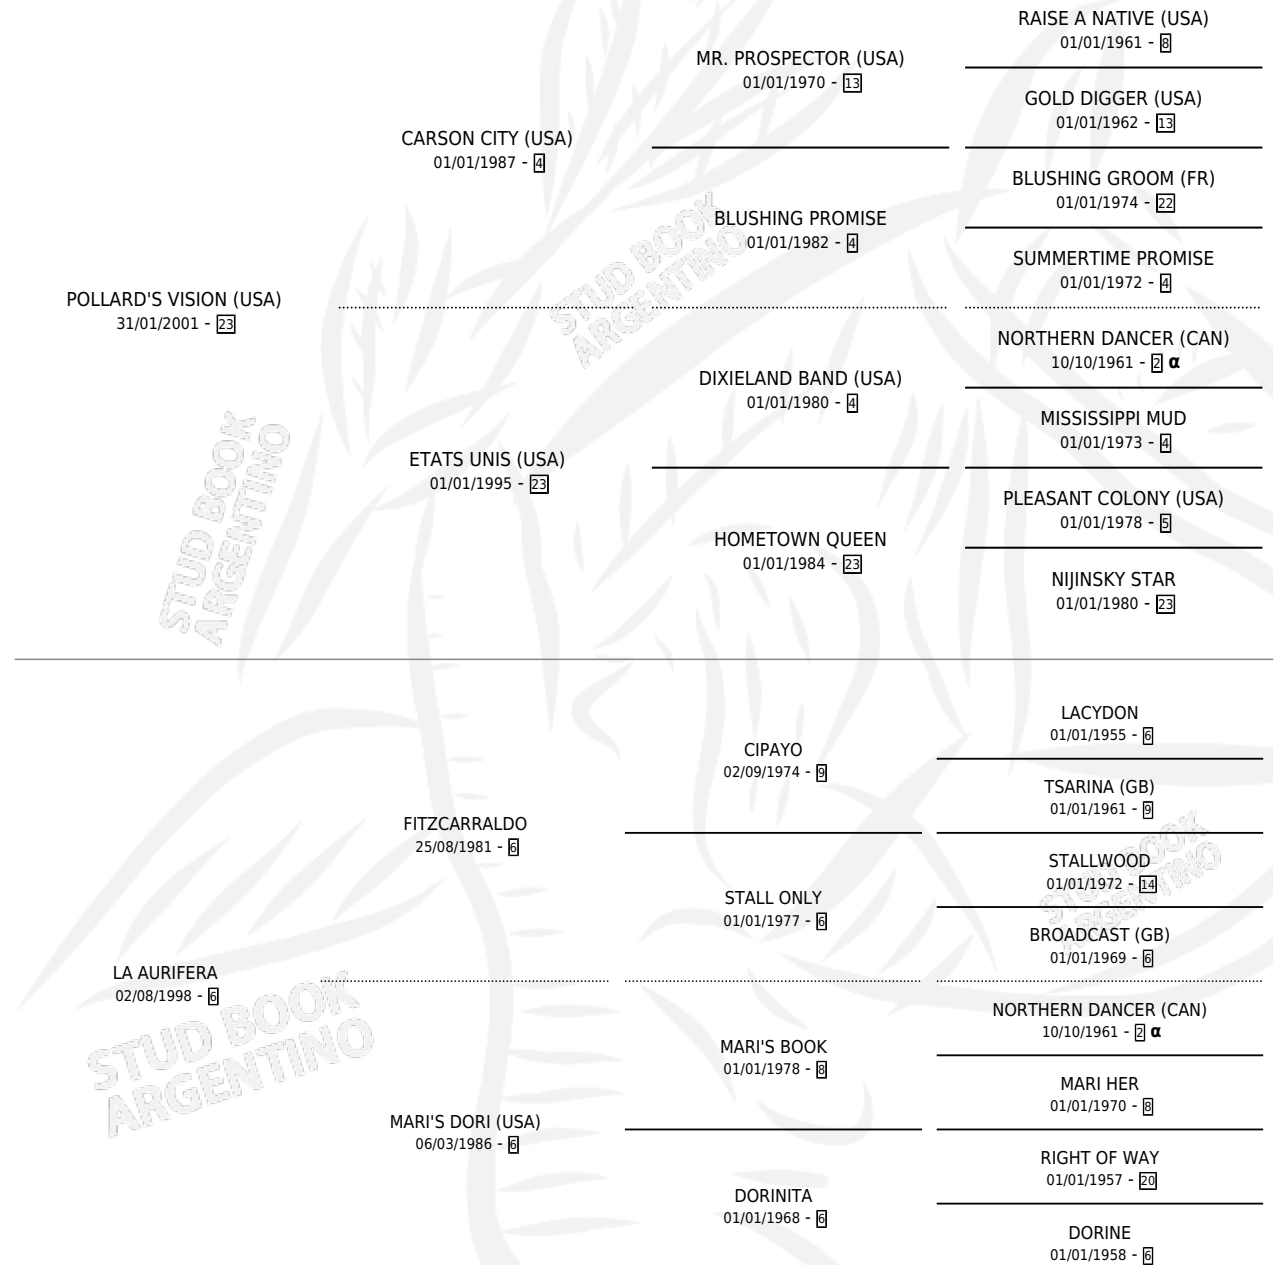

WEICHAFE

por **POLLARD'S VISION (USA)** y **LA AURIFERA** por **FITZCARRALDO**

Argentina · Macho · Zaino · SP · 08/08/2011
Familia 6-a · Volumen 41

ESTADO

TIPIFICACIÓN SANGUÍNEA	X
TIPIFICACIÓN POR ADN	✓
PASAPORTE	X
IDENTIFICACIÓN POR MICROCHIP	✓
REPRODUCTOR	X

Lugar de nacimiento: Carampangue
Criador: Haras Identic S.A.

PEDIGREE

INBREEDING : α

EXPORTACIÓN / IMPORTACIÓN

FECHA	MOVIMIENTO	PAÍS
31/05/2013	EXPORTADO	CHILE

WEICHAFE

Datos oficiales del Stud Book Argentino