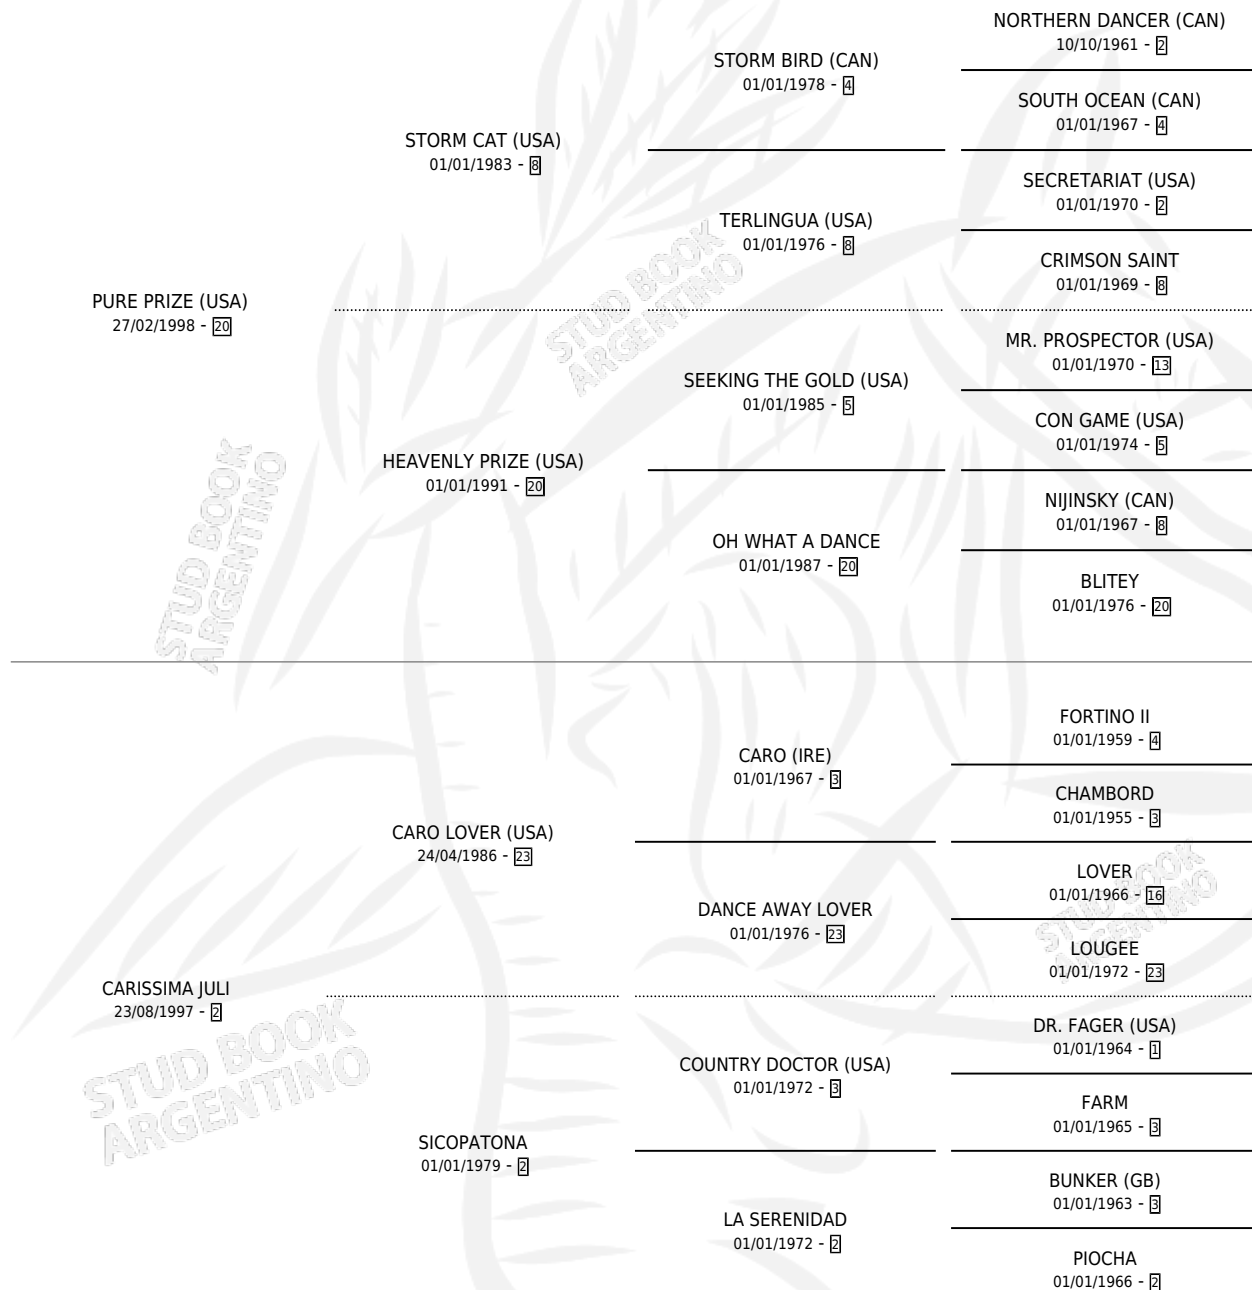

CARO IÑA

por **PURE PRIZE (USA)** y **CARISSIMA JULI** por **CARO LOVER (USA)**

Argentina · Macho · Zaino · SP · 06/09/2011
Familia 2-f · Volumen 41

ESTADO

TIPIFICACIÓN SANGUÍNEA	X
TIPIFICACIÓN POR ADN	✓
PASAPORTE	✓
IDENTIFICACIÓN POR MICROCHIP	✓
REPRODUCTOR	X

Lugar de nacimiento: La Manija
Criador: La Manija

PEDIGREE

EXPORTACIÓN / IMPORTACIÓN

FECHA	MOVIMIENTO	PAÍS
31/10/2013	EXPORTADO	SINGAPUR

CARO IÑA

Datos oficiales del Stud Book Argentino

Documento generado el 04/05/2026