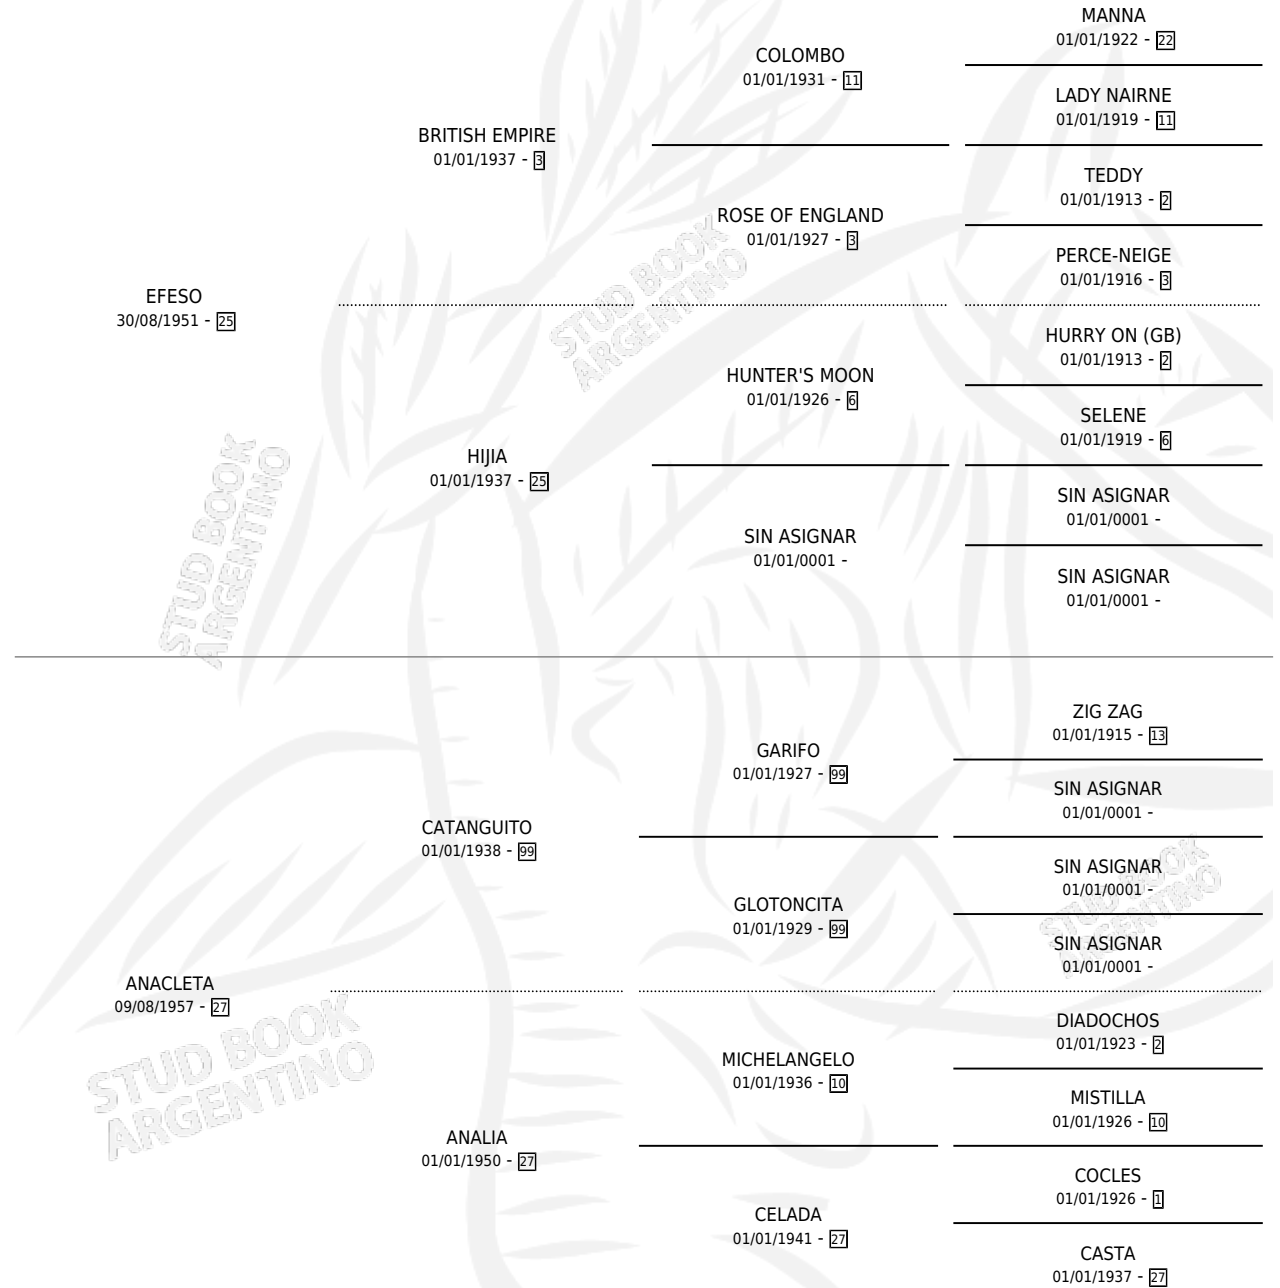

ALAS AL VIENTO

por EFESO y ANACLETA por CATANGUITO

Argentina · Hembra · Zaino · SP · 11/10/1962
Familia 27 · Volumen 24

ESTADO

TIPIFICACIÓN SANGUÍNEA	X
TIPIFICACIÓN POR ADN	X
PASAPORTE	X
IDENTIFICACIÓN POR MICROCHIP	X
REPRODUCTOR	✓

Lugar de nacimiento: Campo particular

Criador: Sin dato

~

HIJOS

	MACHOS	HEMBRAS
3 NACIERON	1	2
SIN ACTUACIONES		

PEDIGREE

S

mientos 1 / Efectividad 50.00%

PADRILLO	PRODUCTO	CRIADOR	1ER SERVICIO	ÚLTIMO SERVICIO
----------	----------	---------	--------------	-----------------

ALMELO	Ø			
--------	---	--	--	--

ALAS AL VIENTO

PERCHÓN NEGRO SOY SIMILIANO (M A, 19/09/1985)