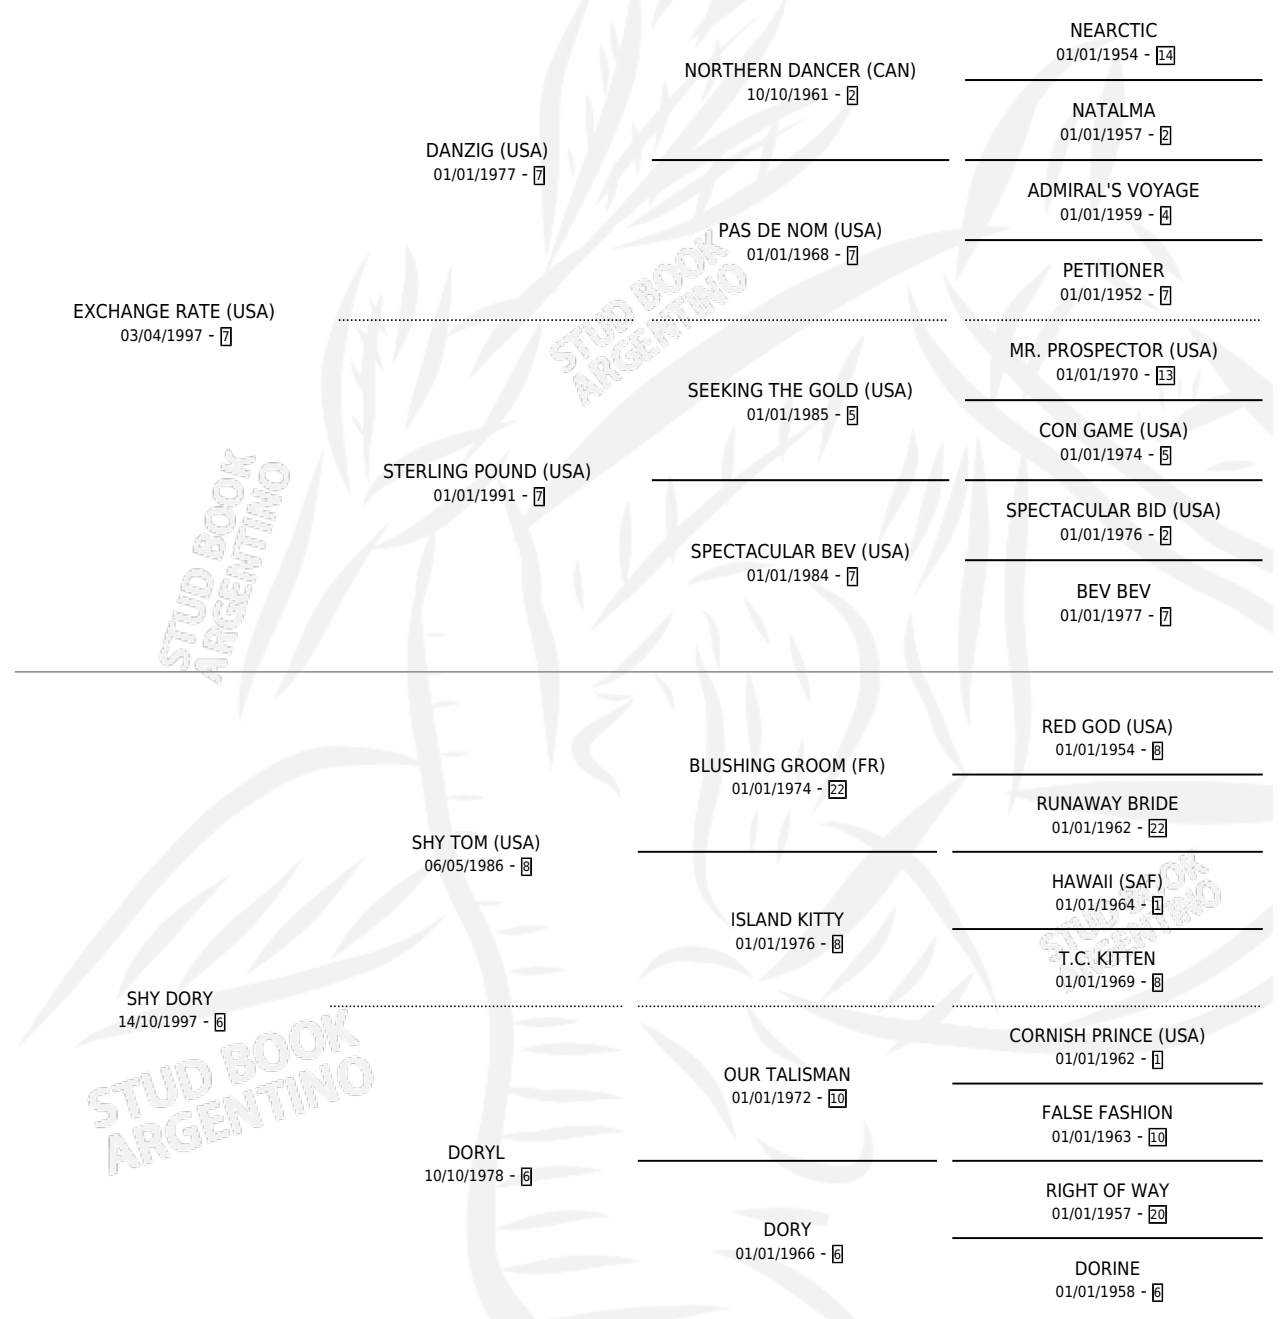

DISCULPADA

por EXCHANGE RATE (USA) y SHY DORY por SHY TOM (USA)

Argentina · Hembra · Zaino · SP · 10/09/2011
Familia 6-a · Volumen 41

ESTADO

TIPIFICACIÓN SANGUÍNEA	X
TIPIFICACIÓN POR ADN	✓
PASAPORTE	✓
IDENTIFICACIÓN POR MICROCHIP	✓
REPRODUCTOR	✓

Lugar de nacimiento: La Manija
Criador: Bullines S.A. y Haras Identic S.A.

~

HIJOS

	MACHOS	HEMBRAS
1 NACIERON	0	1
SIN ACTUACIONES		

PEDIGREE