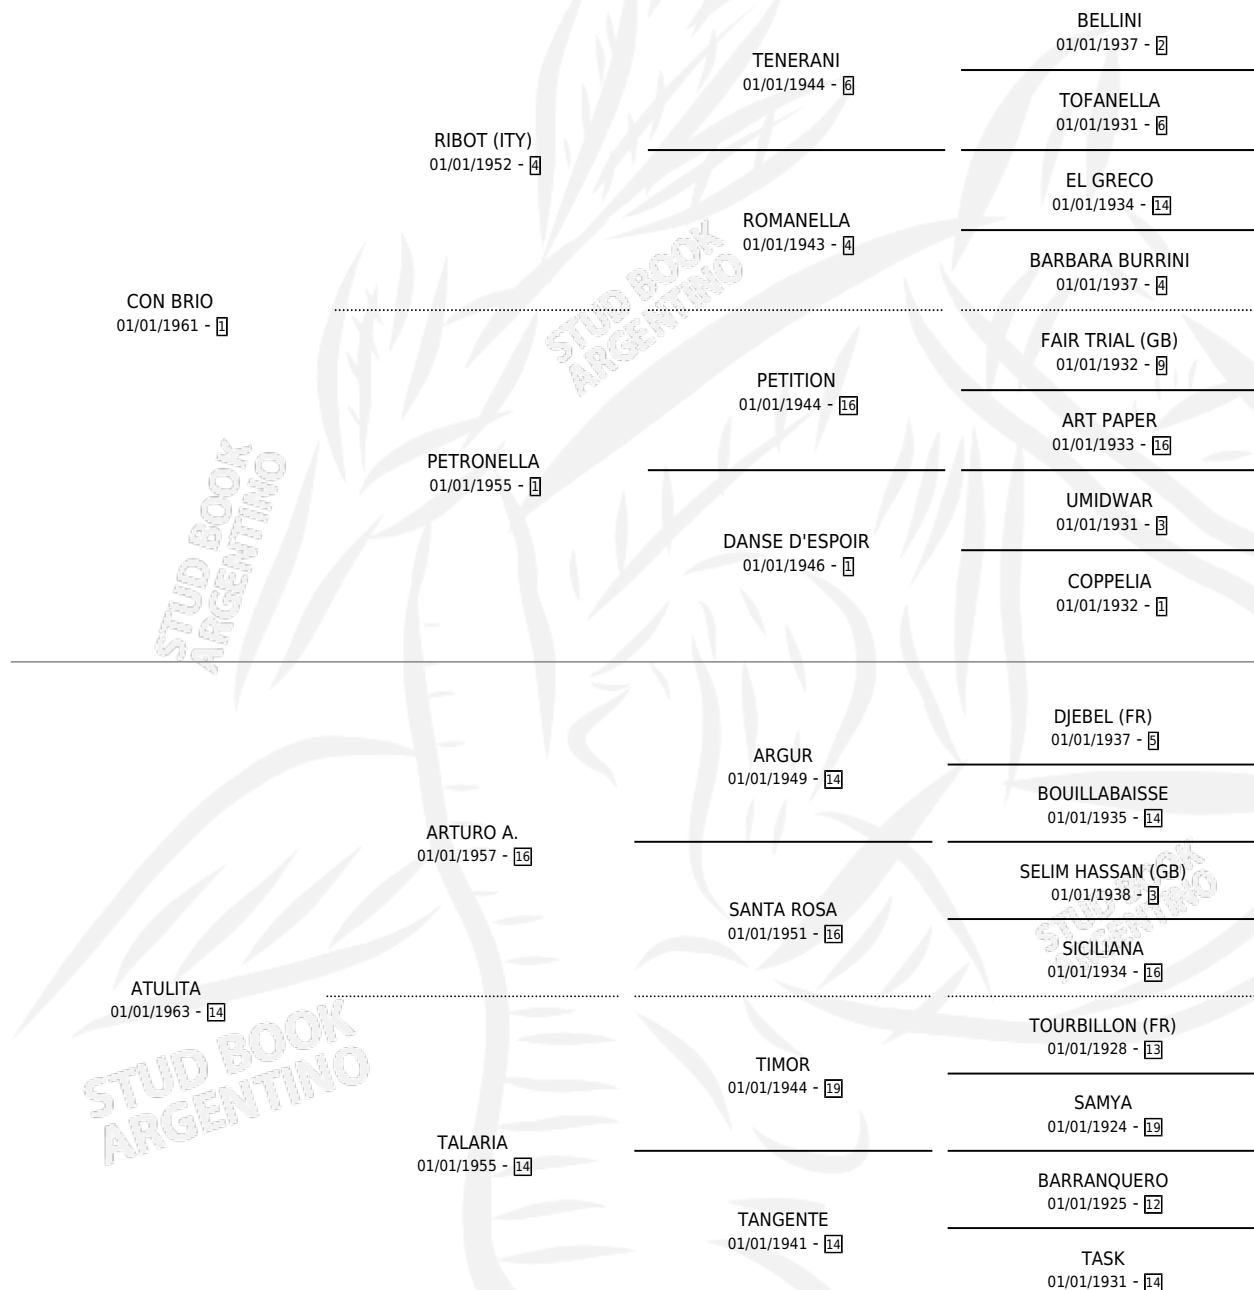

ATRIBUCION

por **CON BRIO** y **ATULITA** por **ARTURO A.**

Argentina · Hembra · Alazan Tostado · SP · 01/01/1976
Familia 14-a · Volumen 29

ESTADO

TIPIFICACIÓN SANGUÍNEA	✓
TIPIFICACIÓN POR ADN	X
PASAPORTE	X
IDENTIFICACIÓN POR MICROCHIP	X
REPRODUCTOR	✓

Lugar de nacimiento: Campo particular

Criador: La Biznaga

~

HIJOS

	MACHOS	HEMBRAS
15 NACIERON	7	8
9 CORRIERON	5	4
7 GANARON	4	3
0 GANADORES CL	0 GANADORES GR	0 GANADORES G1

PEDIGREE

S

Documentos 13 / Efectividad 86.67%

PADRILLO	PRODUCTO	CRIADOR	1ER SERVICIO	ÚLTIMO SERVICIO
SHY TOM (USA)	ATRIBUTO TOM (M A, 24/08/1999)	LA BIZNAGA	24/09/1998	24/09/1998
SHY TOM (USA)	ATULADO TOM (M A, 04/08/1998)	LA BIZNAGA	25/09/1997	25/09/1997
SHY TOM (USA)	SHY ATRAIDA (H AT, 25/08/1997) •MURIÓ EL 04/03/2013•	LA BIZNAGA	24/09/1996	24/09/1996
SHY TOM (USA)	MR. ATRAYENTE (M Z, 17/08/1996)	LA BIZNAGA	23/08/1995	11/09/1995
MOUNTDRAGO	MONTE ABSTRACTO (M Z, 22/07/1995)	LA BIZNAGA	11/08/1994	11/08/1994
MAT-BOY	ANSIOSA GIRL (H A, 07/09/1992) •MURIÓ EL 13/05/1993•	LA BIZNAGA	02/10/1991	02/10/1991
MOUNTDRAGO	MATRACTIVE (H A, 28/08/1991)	LA BIZNAGA	25/09/1990	25/09/1990
BATTY (USA)	BATTY ATREVIDA (H A, 21/08/1990) •MURIÓ EL 21/10/2024•	LA BIZNAGA	10/09/1989	10/09/1989
CRAELIUS (USA)	ATRIBUTION ELIUS (M ZC, 11/08/1989)	LA BIZNAGA	01/09/1988	01/09/1988
MOUNTDRAGO	∅		11/11/1987	11/11/1987
EGG TOSS (USA)	ANGRY TOSS (H Z, 28/10/1987)	LA BIZNAGA	25/11/1986	25/11/1986
GENERAL (FR)	ATRIBULADO (M A, 28/10/1986)	SIN DATO	26/11/1985	30/11/1985
SIN ASIGNAR	∅			
EGG TOSS (USA)	ATTRACTIVE TOSS (H A, 21/09/1985)	LA BIZNAGA		
MOUNTDRAGO	MATRICULE (H ZD, 21/09/1984) •MURIÓ EL 16/04/2007•	LA BIZNAGA		