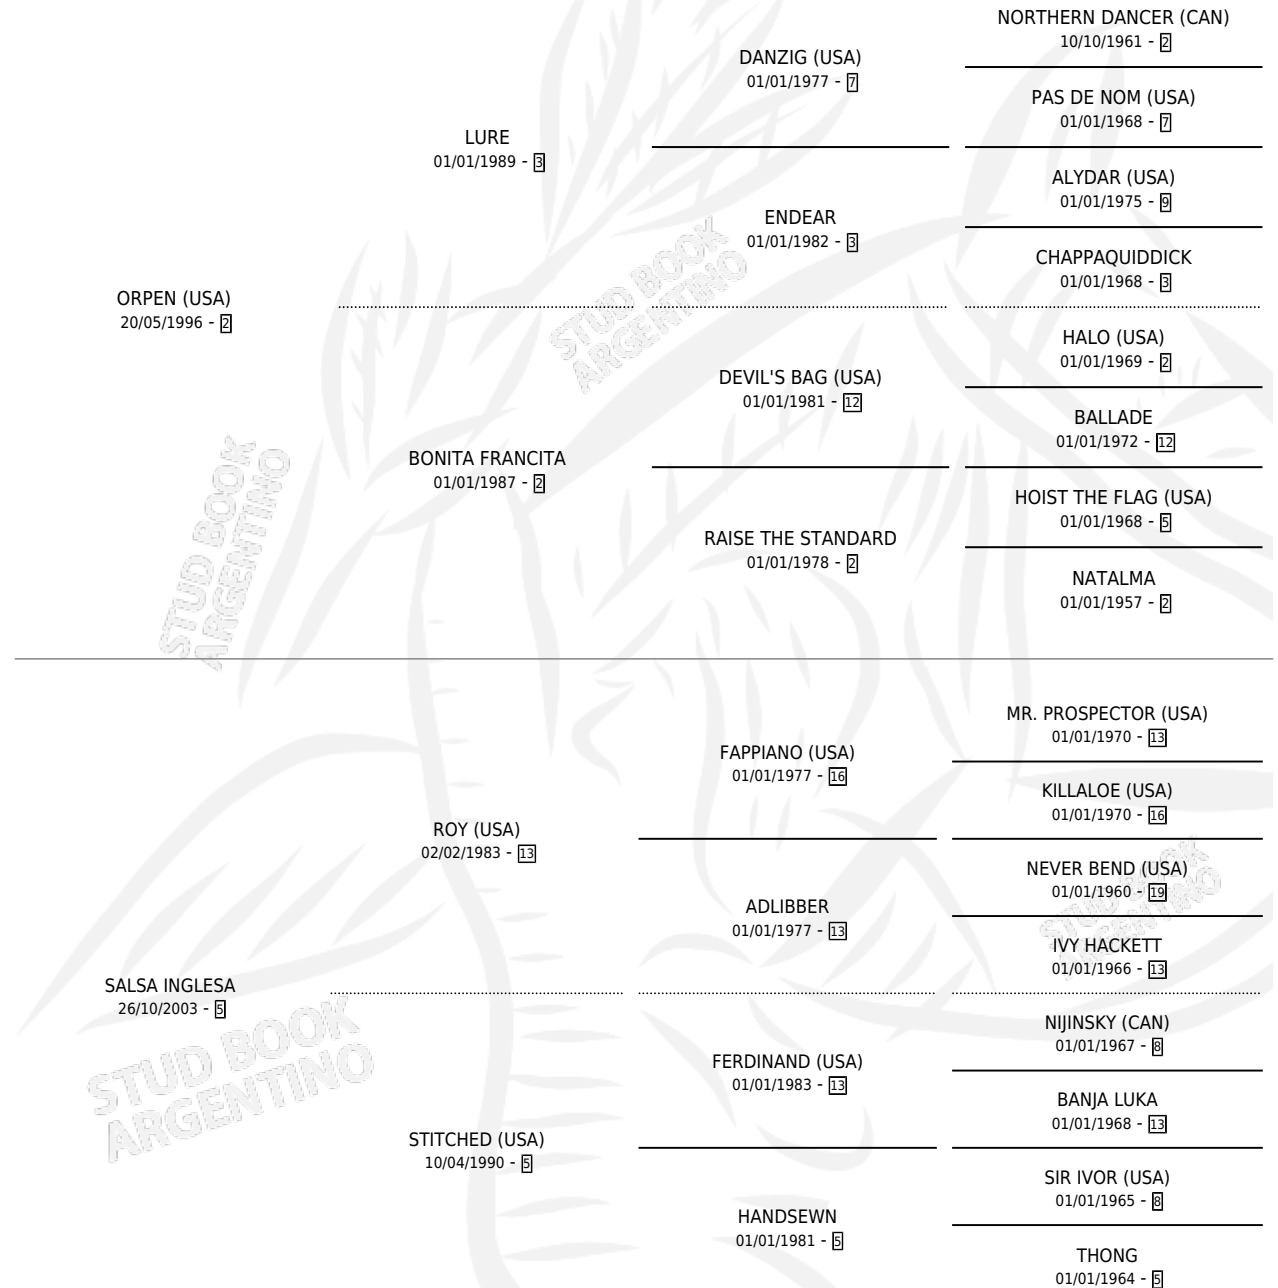

SOMERVILLE

por **ORPEN (USA)** y **SALSA INGLESA** por **ROY (USA)**

Argentina · Macho · Zaino · SP · 30/08/2011
Familia 5-h · Volumen 41

ESTADO

TIPIFICACIÓN SANGUÍNEA	X
TIPIFICACIÓN POR ADN	✓
PASAPORTE	✓
IDENTIFICACIÓN POR MICROCHIP	✓
REPRODUCTOR	X

Lugar de nacimiento: Carampangue

Criador: Carampangue

PEDIGREE

EXPORTACIÓN / IMPORTACIÓN

FECHA	MOVIMIENTO	PAÍS
23/10/2014	EXPORTADO	SINGAPUR

~

CAMPAÑA

Solo carreras oficiales de Argentina