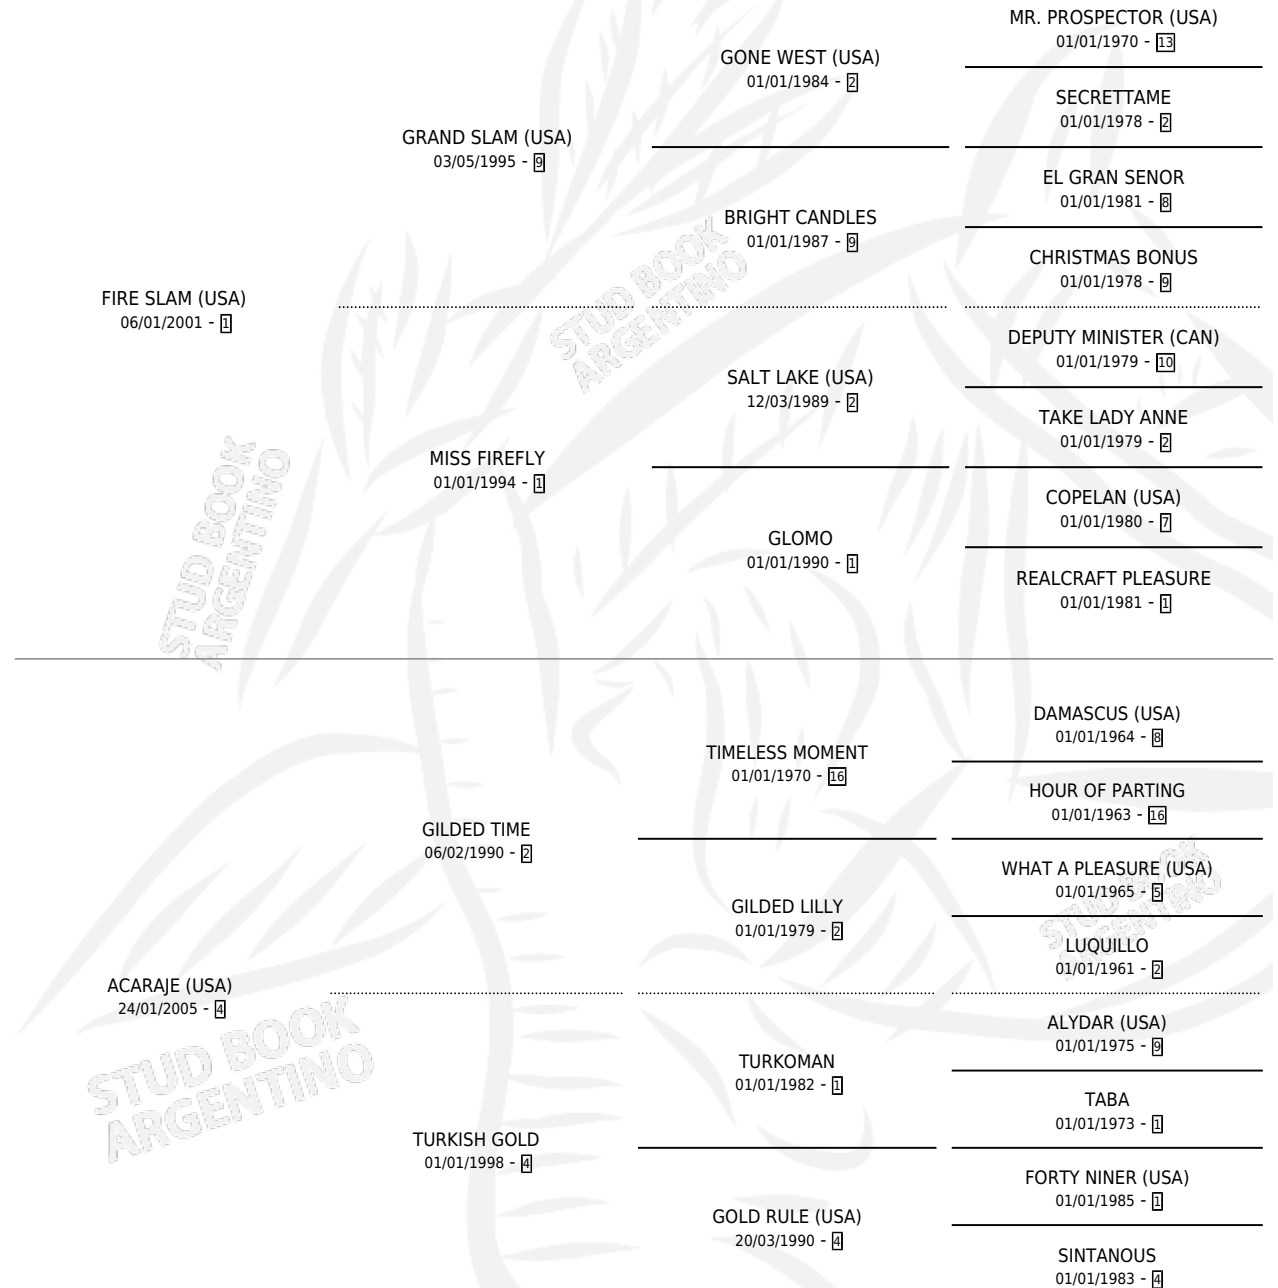

ALLE KINDA

por FIRE SLAM (USA) y ACARAJE (USA) por GILDED TIME

Argentina · Hembra · Alazan · SP · 28/08/2011
Familia 4-r · Volumen 41

ESTADO

TIPIFICACIÓN SANGUÍNEA	X
TIPIFICACIÓN POR ADN	✓
PASAPORTE	✓
IDENTIFICACIÓN POR MICROCHIP	✓
REPRODUCTOR	X

Lugar de nacimiento: Cumeneyen

Criador: Cumeneyen

PEDIGREE

CAMPAÑA

Solo carreras oficiales de Argentina

POR EDAD

EDAD	CC	1°	2°	3°	4°	5°	NP	CLC	CLG	CLCG1	CLGG1	IMPORTE	GANANCIA / CC
3 AÑOS	2	0	0	0	0	0	2	0	0	0	0	\$0	\$0
4 AÑOS	11	1	2	1	3	0	4	0	0	0	0	\$163,840	\$14,895
5 AÑOS	1	0	0	0	0	0	1	0	0	0	0	\$0	\$0
TOTALES	14	1	2	1	3	0	7	0	0	0	0	\$163,840	\$11,703
%		7.1%	14.3%	7.1%	21.4%	0.0%	50.0%	0.0%	0.0%	0.0%	0.0%		