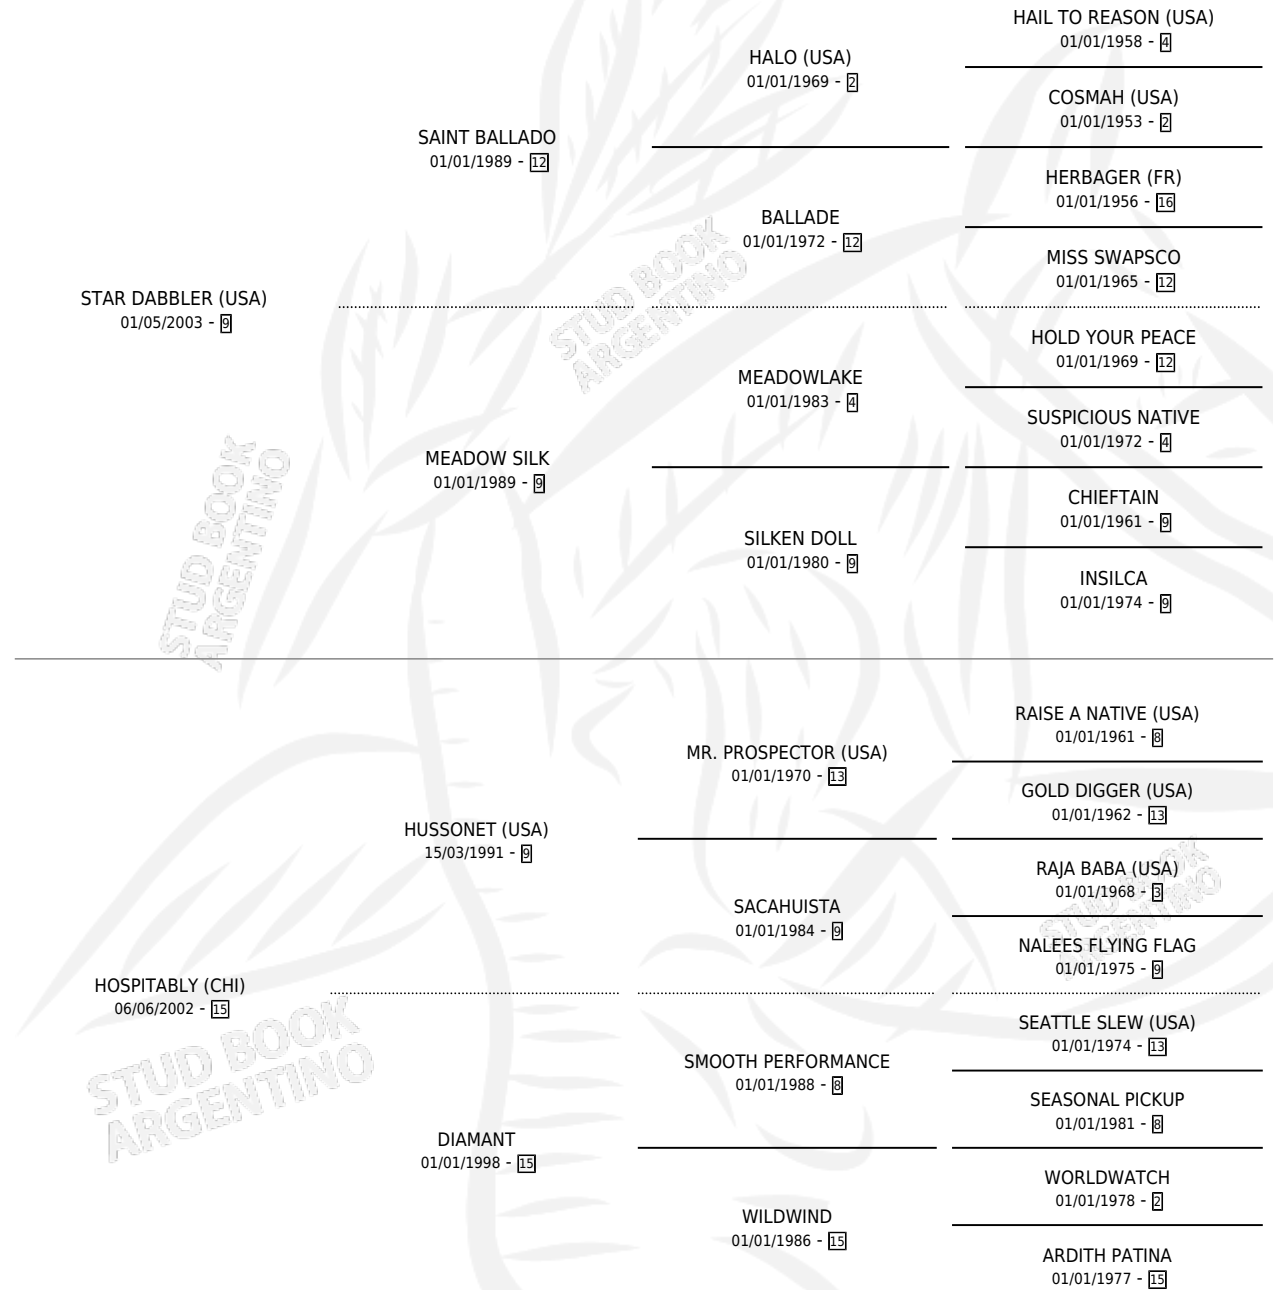

LORD SOUR

por **STAR DABBLER (USA)** y **HOSPITABLY (CHI)** por **HUSSONET (USA)**

Argentina · Macho · Zaino · SP · 31/08/2011
Familia 15-a · Volumen 41

ESTADO

TIPIFICACIÓN SANGUÍNEA	X
TIPIFICACIÓN POR ADN	✓
PASAPORTE	X
IDENTIFICACIÓN POR MICROCHIP	✓
REPRODUCTOR	X

Lugar de nacimiento: La Quebrada
Criador: Haras Futuro S.R.L.

PEDIGREE

EXPORTACIÓN / IMPORTACIÓN

FECHA	MOVIMIENTO	PAÍS
27/02/2013	EXPORTADO	CHILE

LORD SOUR

Datos oficiales del Stud Book Argentino

Documento generado el 07/05/2026