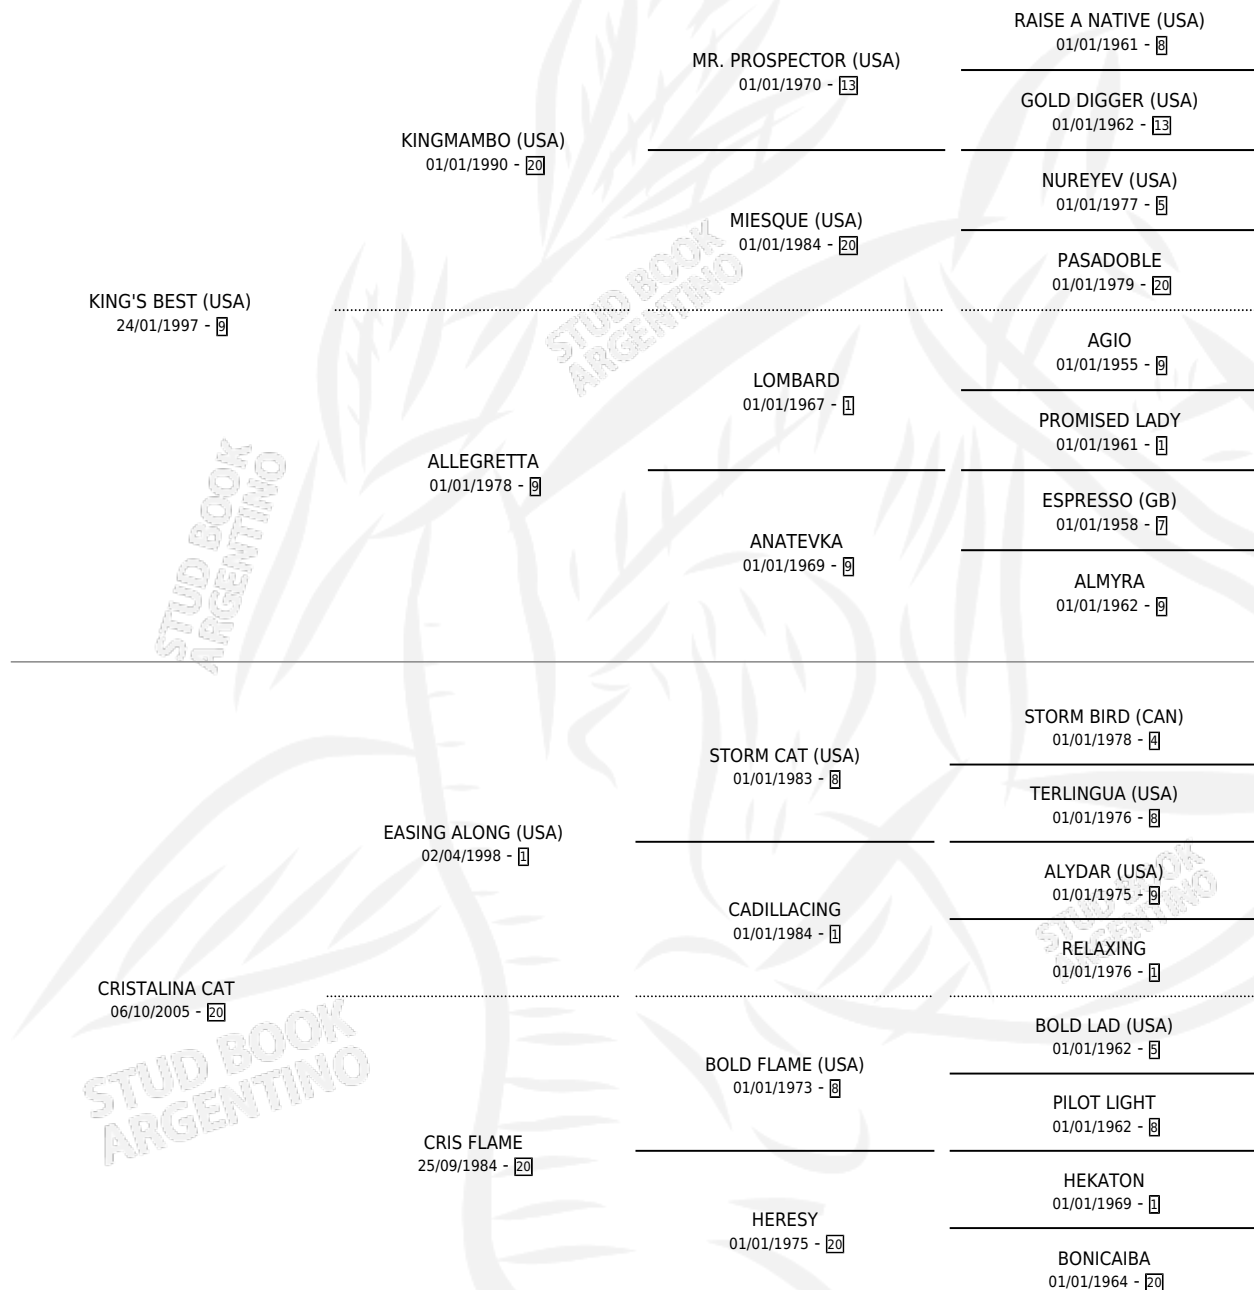

CRYSTAL KING

por KING'S BEST (USA) y CRISTALINA CAT por EASING ALONG (USA)

Argentina · Macho · Alazan · SP · 24/09/2011
Familia 20-d · Volumen 41

ESTADO

| | |
|------------------------------|---|
| TIPIFICACIÓN SANGUÍNEA | X |
| TIPIFICACIÓN POR ADN | ✓ |
| PASAPORTE | X |
| IDENTIFICACIÓN POR MICROCHIP | ✓ |
| REPRODUCTOR | X |

Lugar de nacimiento: La Quebrada
Criador: Haras Futuro S.R.L.

PEDIGREE

EXPORTACIÓN / IMPORTACIÓN

| FECHA | MOVIMIENTO | PAÍS |
|------------|------------|-------|
| 27/02/2013 | EXPORTADO | CHILE |

CRYSTAL KING