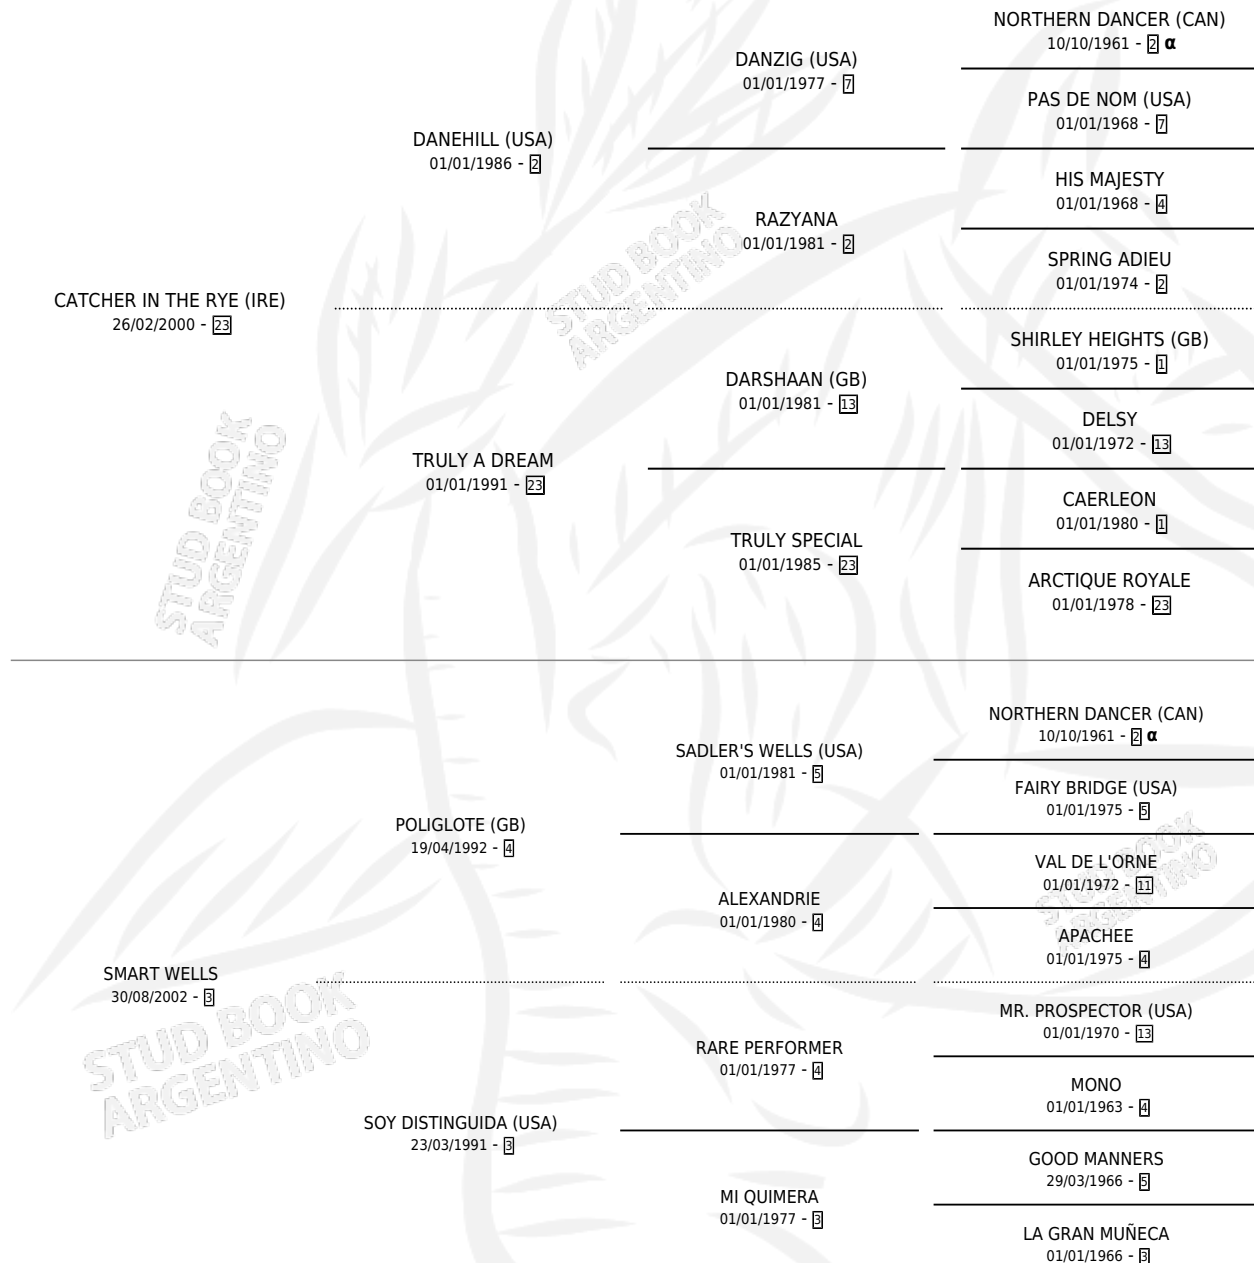

SMART CATCH

por **CATCHER IN THE RYE (IRE)** y **SMART WELLS** por **POLIGLOTE (GB)**

Argentina · Hembra · Zaino · SP · 09/09/2011
Familia 3-h · Volumen 41

ESTADO

TIPIFICACIÓN SANGUÍNEA	X
TIPIFICACIÓN POR ADN	✓
PASAPORTE	✓
IDENTIFICACIÓN POR MICROCHIP	✓
REPRODUCTOR	✓

Lugar de nacimiento: Firmamento
Criador: Firmamento

~

HIJOS

	MACHOS	HEMBRAS
3 NACIERON	1	2
2 CORRIERON	1	1
1 GANARON	0	1
0 GANADORES CL	0 GANADORES GR	0 GANADORES G1

PEDIGREE

INBREEDING : α

S

mientos 3 / Efectividad 75.00%

PADRILLO	PRODUCTO	CRIADOR	1ER SERVICIO	ÚLTIMO SERVICIO
UNIVERSAL TRAVELLER	INTO IN THE RYE (H Z, 28/09/2023)	FELIPAUL	04/10/2022	04/10/2022
UNIVERSAL TRAVELLER	INTO WELLS (H Z, 24/10/2020)	FELIPAUL	11/11/2019	11/11/2019
MOST IMPROVED (IRE)	IMPROVED THE CATCH (M ZN, 01/10/2017)	SANSUSTE LUCILA FLORENCIA KRIEGER DE	30/08/2016	15/10/2016
GIANT'S PLEASURE	∅		26/09/2015	26/09/2015