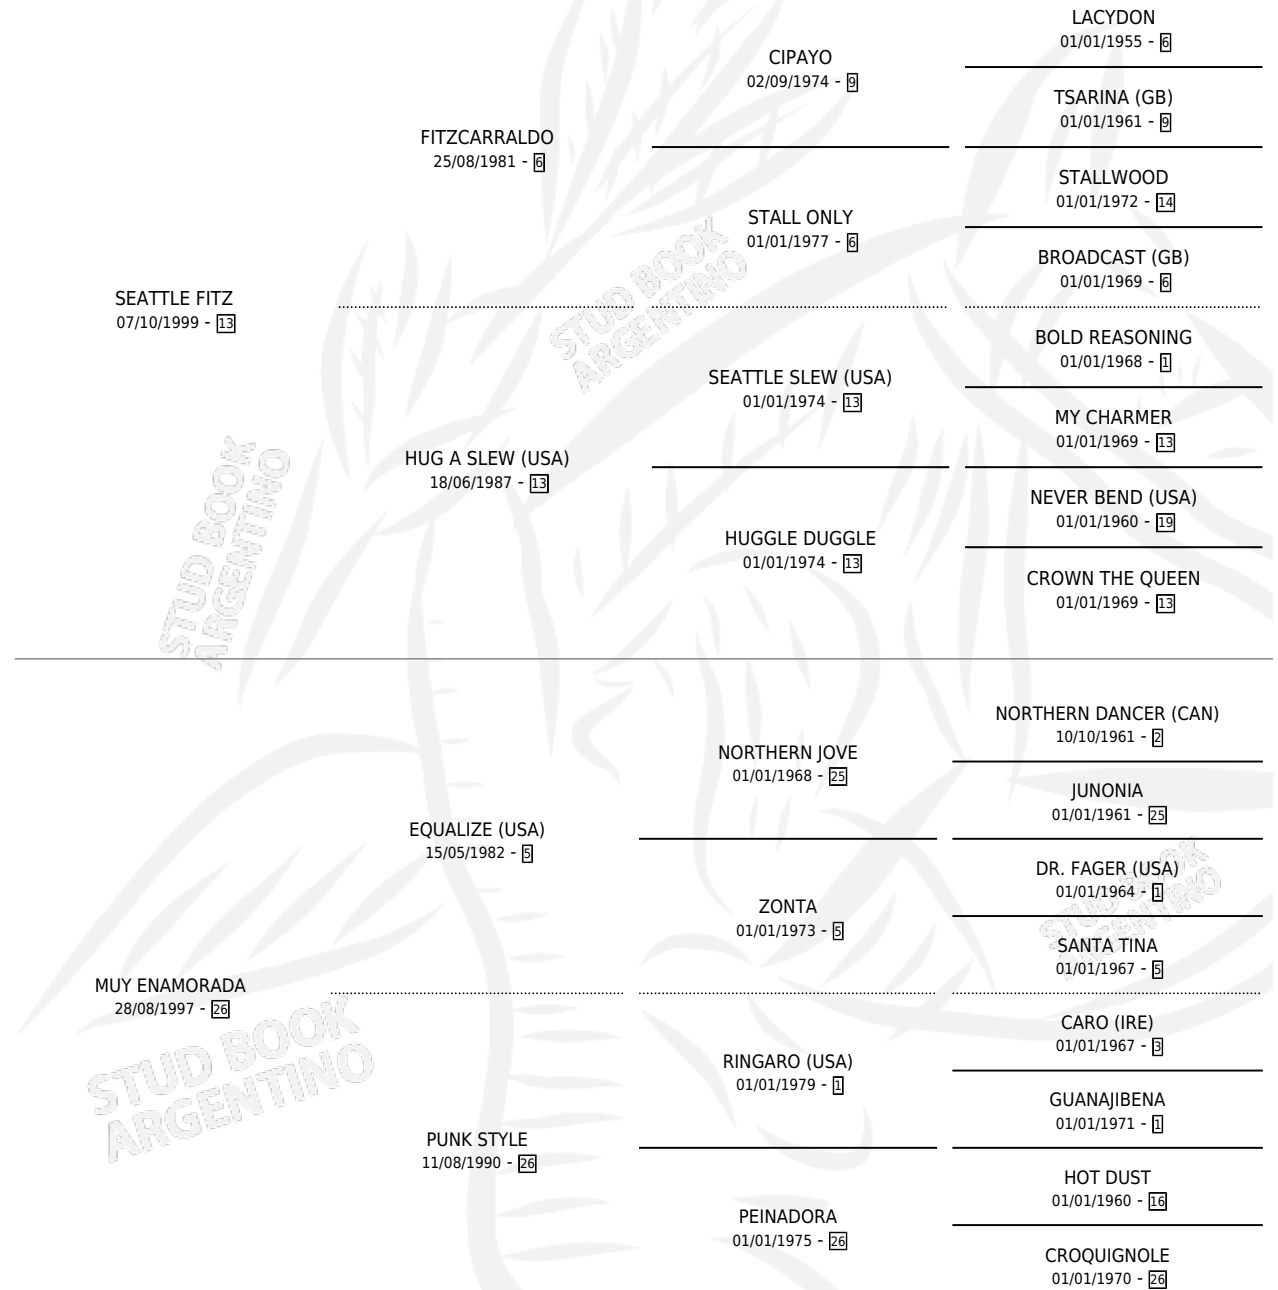

NIORD

por SEATTLE FITZ y MUY ENAMORADA por EQUALIZE (USA)

Argentina · Macho · Zaino · SP · 07/09/2011
Familia 26 · Volumen 41

ESTADO

TIPIFICACIÓN SANGUÍNEA	X
TIPIFICACIÓN POR ADN	✓
PASAPORTE	✓
IDENTIFICACIÓN POR MICROCHIP	✓
REPRODUCTOR	X

Lugar de nacimiento: Firmamento

Criador: Firmamento

PEDIGREE

EXPORTACIÓN / IMPORTACIÓN

FECHA	MOVIMIENTO	PAÍS
14/04/2014	EXPORTADO	PERU

NIORD

Datos oficiales del Stud Book Argentino

Documento generado el 10/05/2026