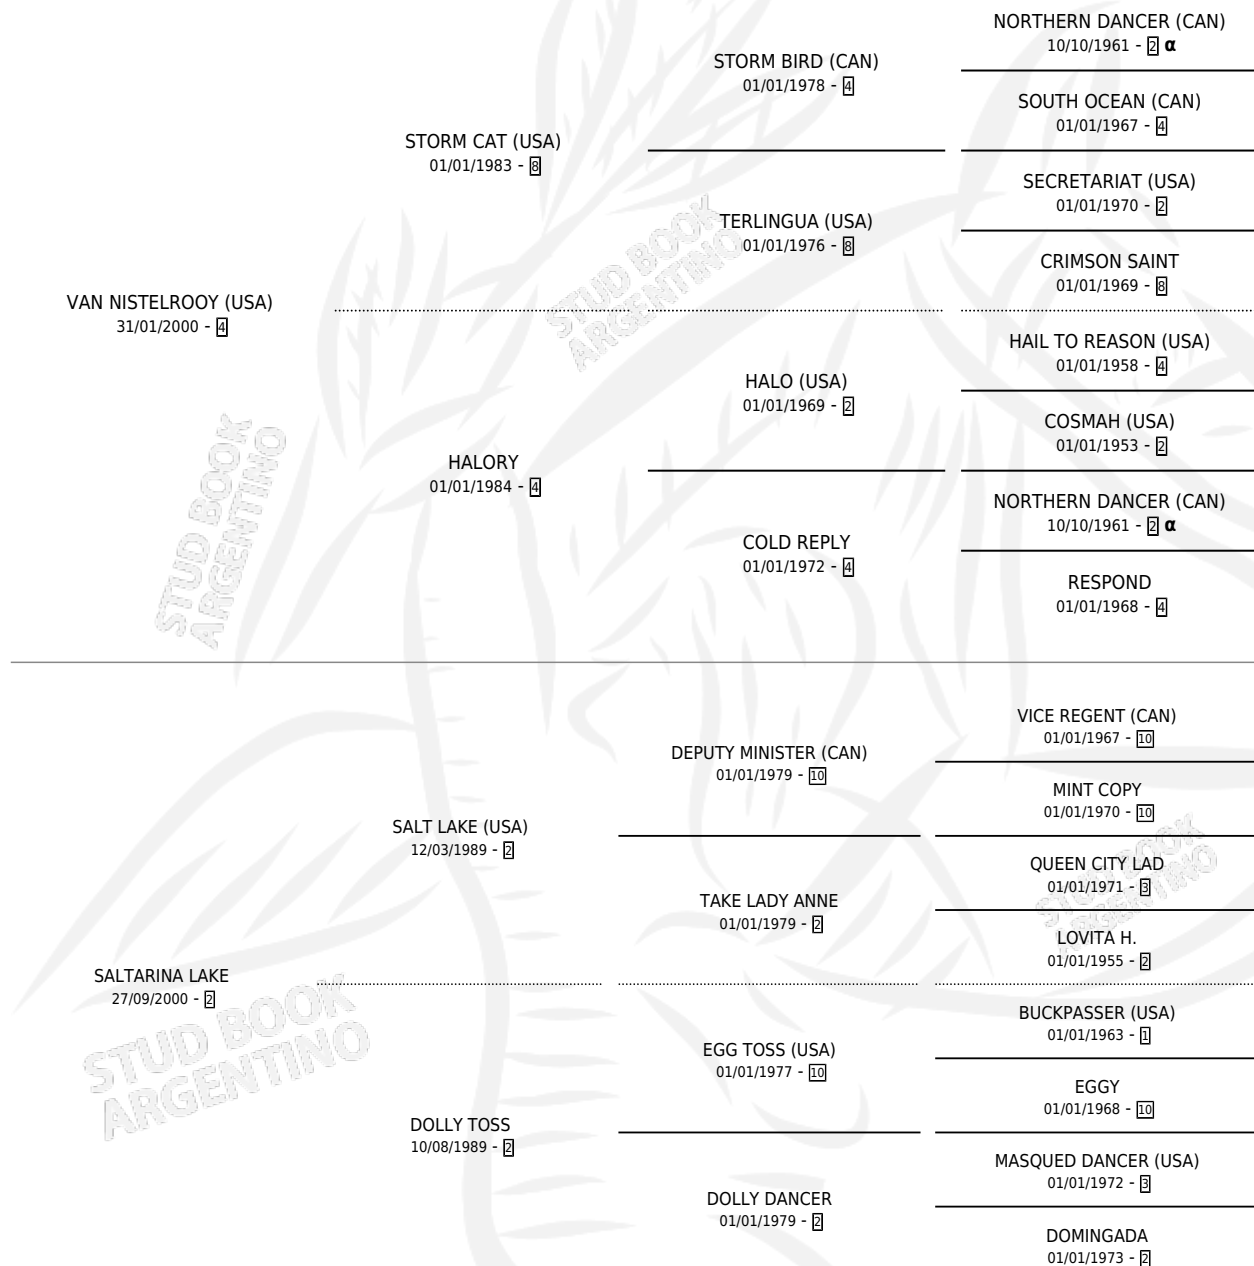

VAN SALTARIN

por VAN NISTELROOY (USA) y SALTARINA LAKE por SALT LAKE (USA)

Argentina · Macho · Tordillo · SP · 04/09/2011
Familia 2-e · Volumen 41

ESTADO

TIPIFICACIÓN SANGUÍNEA	X
TIPIFICACIÓN POR ADN	✓
PASAPORTE	✓
IDENTIFICACIÓN POR MICROCHIP	✓
REPRODUCTOR	X

Lugar de nacimiento: Firmamento

Criador: Firmamento

PEDIGREE

INBREEDING : α

CAMPAÑA

Solo carreras oficiales de Argentina

POR EDAD

EDAD	CC	1°	2°	3°	4°	5°	NP	CLC	CLG	CLCG1	CLGG1	IMPORTE	GANANCIA / CC
3 AÑOS	2	0	0	0	0	0	2	0	0	0	0	\$0	\$0
TOTALES	2	0	0	0	0	0	2	0	0	0	0	\$0	\$0
%		0.0%	0.0%	0.0%	0.0%	0.0%	100%	0.0%	0.0%	0.0%	0.0%		

POR ESTADO

HIPODROMO	CC	1°	2°	3°	4°	5°	NP	CLC	CLG	CLCG1	CLGG1	IMPORTE
PALERMO	2	0	0	0	0	0	2	0	0	0	0	\$0
NORMAL	2	0	0	0	0	0	2	0	0	0	0	\$0

CARRERAS

FECHA	E	HIP. N°	O	DIST.	PREMIO	CAT.	PISTA	JOCKEY	CABALLERIZA CUIDADOR	POS.	IMPORTE	PAGO
18/05/2015	3	ARG 14	3	1000	KASCURA (2º TURNO)	ALW	ARENA	TORRES ROBERTO MANUEL	LA COPA ROTA (TDL) DIESTRA JORGE EDUARDO	7	\$0	24.80
21/03/2015	3	ARG 10	10	1000	POPPINI	ALW	ARENA	PILIERO SERGIO ANTONIO	LA COPA ROTA (TDL) DIESTRA JORGE EDUARDO	8	\$0	29.15