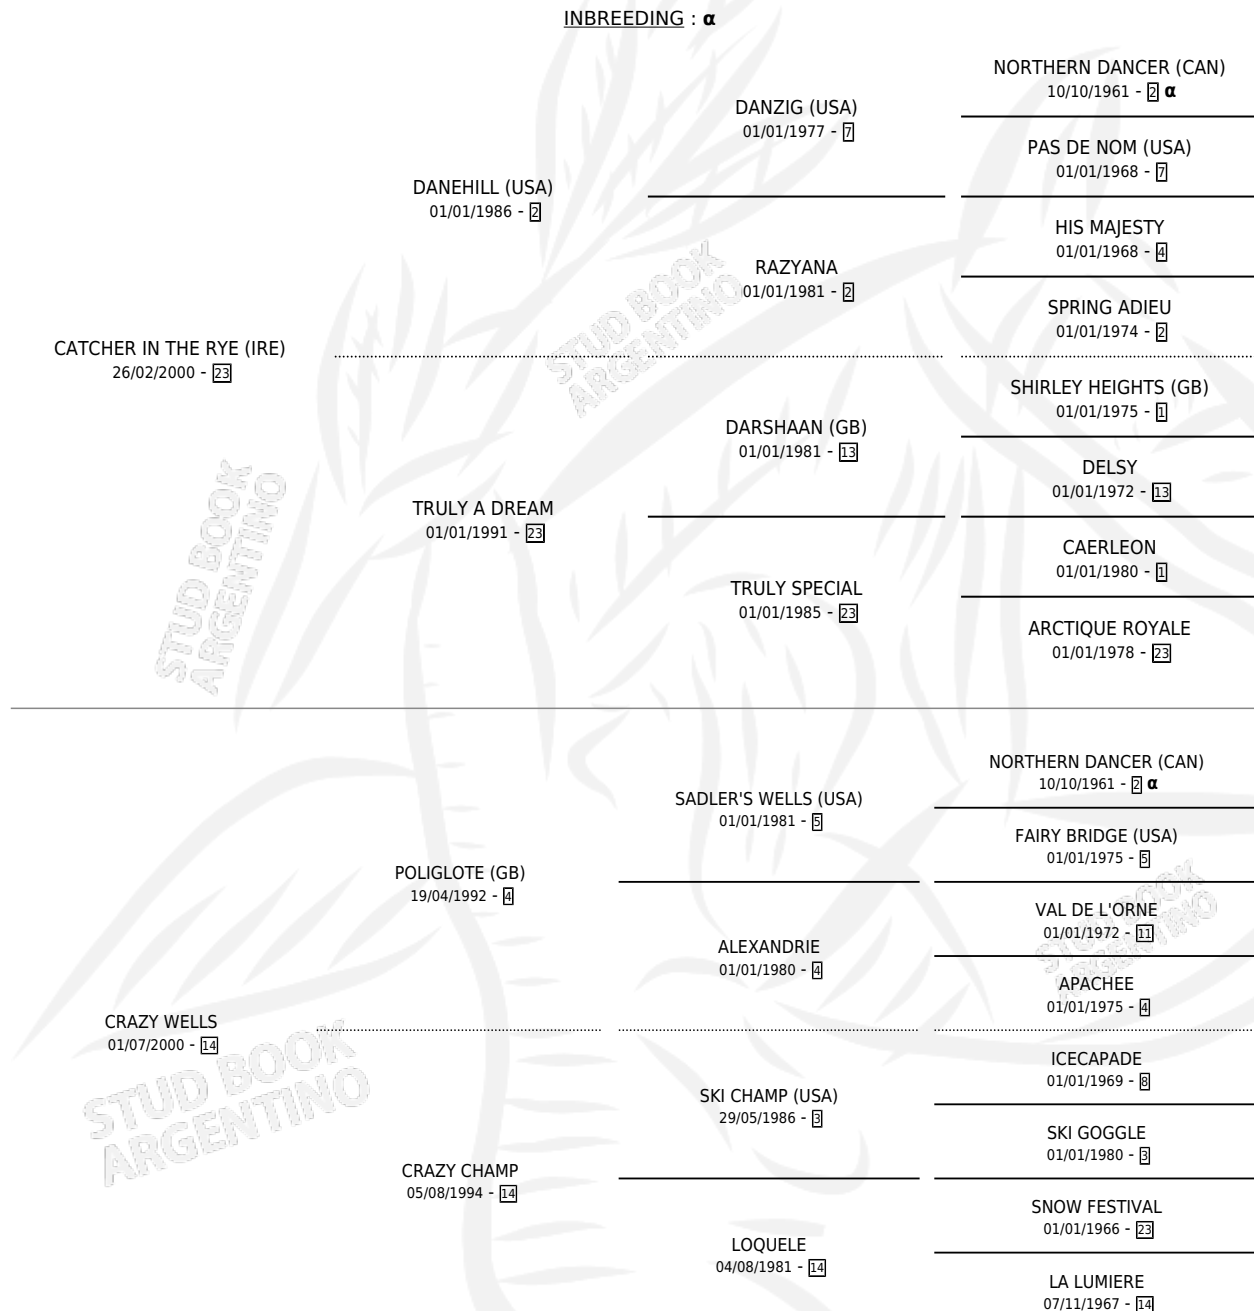

LOCASA CATCH

por **CATCHER IN THE RYE (IRE)** y **CRAZY WELLS** por **POLIGLOTE (GB)**

Argentina · Hembra · Zaino · SP · 07/09/2011
Familia 14-b · Volumen 41

ESTADO

TIPIFICACIÓN SANGUÍNEA	X
TIPIFICACIÓN POR ADN	✓
PASAPORTE	✓
IDENTIFICACIÓN POR MICROCHIP	✓
REPRODUCTOR	✓

Lugar de nacimiento: Firmamento
Criador: Firmamento

~

HIJOS

	MACHOS	HEMBRAS
7 NACIERON	3	4
3 CORRIERON	0	3
2 GANARON	0	2
0 GANADORES CL	0 GANADORES GR	0 GANADORES G1

PEDIGREE

INBREEDING : α

CAMPAÑA

Solo carreras oficiales de Argentina