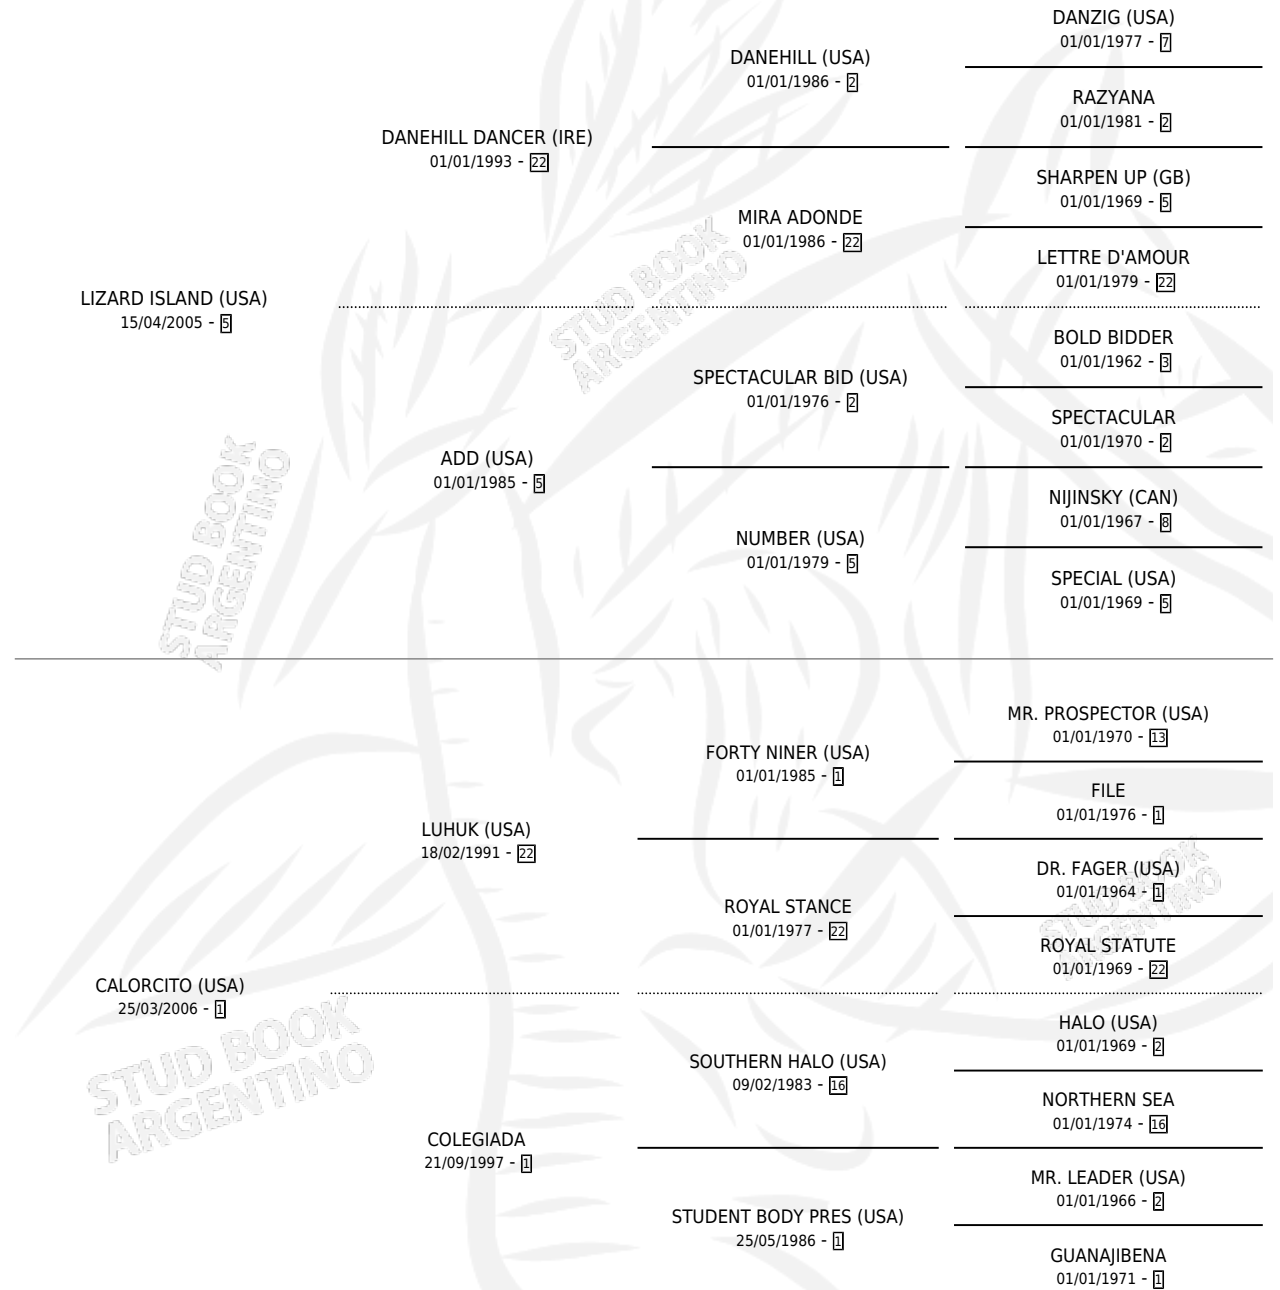

COLECTIVO

por LIZARD ISLAND (USA) y CALORCITO (USA) por
LUHUK (USA)

Argentina · Macho · Zaino · SP · 06/09/2011
Familia 1-p · Volumen 41

ESTADO

TIPIFICACIÓN SANGUÍNEA	X
TIPIFICACIÓN POR ADN	✓
PASAPORTE	✓
IDENTIFICACIÓN POR MICROCHIP	✓
REPRODUCTOR	X

Lugar de nacimiento: La Pasion
Criador: La Pasion

PEDIGREE

CAMPAÑA

Solo carreras oficiales de Argentina

POR EDAD

EDAD	CC	1°	2°	3°	4°	5°	NP	CLC	CLG	CLCG1	CLGG1	IMPORTE	GANANCIA / CC
2 AÑOS	2	0	0	0	0	0	2	0	0	0	0	\$0	\$0
3 AÑOS	13	0	2	2	1	1	7	0	0	0	0	\$53,100	\$4,085
TOTALES	15	0	2	2	1	1	9	0	0	0	0	\$53,100	\$3,540
%		0.0%	13.3%	13.3%	6.7%	6.7%	60.0%	0.0%	0.0%	0.0%	0.0%		