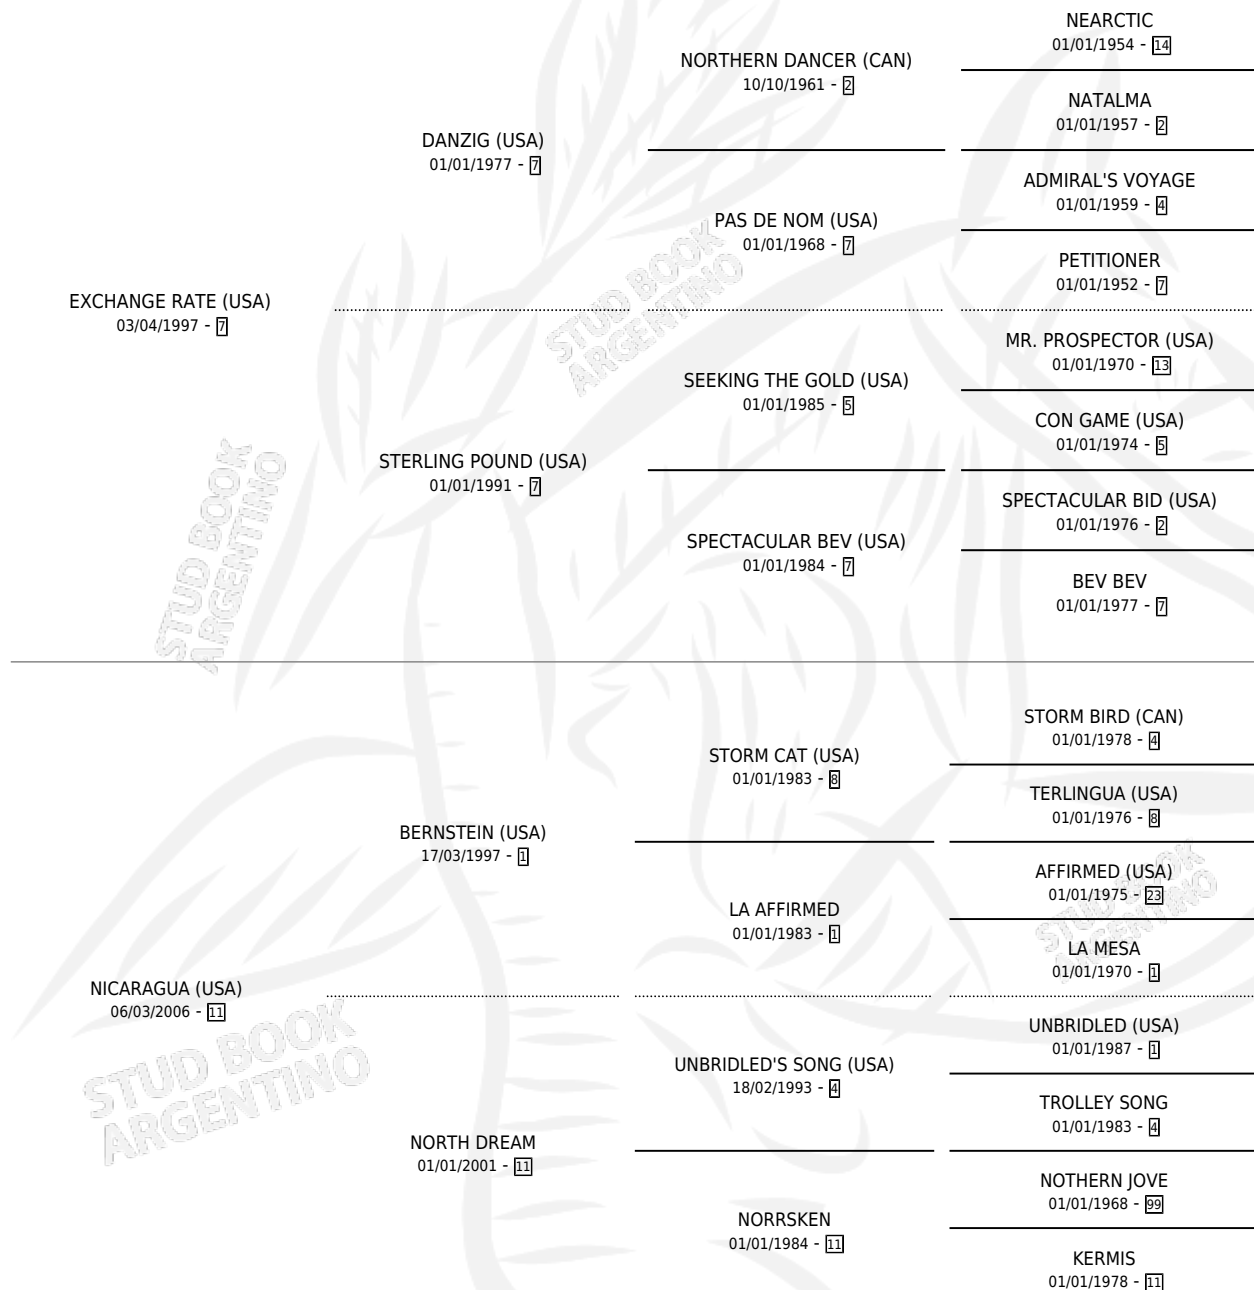

NINJA SAGA

por EXCHANGE RATE (USA) y NICARAGUA (USA) por BERNSTEIN (USA)

Argentina · Hembra · Zaino · SP · 08/09/2011
Familia 11-d · Volumen 41

ESTADO

TIPIFICACIÓN SANGUÍNEA	X
TIPIFICACIÓN POR ADN	✓
PASAPORTE	✓
IDENTIFICACIÓN POR MICROCHIP	✓
REPRODUCTOR	✓

Lugar de nacimiento: La Pasion
Criador: La Pasion

~

HIJOS

	MACHOS	HEMBRAS
2 NACIERON	2	0
1 CORRIERON	1	0

SIN ACTUACIONES

PEDIGREE

CAMPAÑA

Solo carreras oficiales de Argentina

Ganadora de 3 carreras en San Isidro y Palermo - \$242,600, a los 3 años.

POR DISTANCIA

HIPODROMO	CC	1°	2°	3°	4°	5°	NP	CLC	CLG	CLCG1	CLGG1	IMPORTE
SAN ISIDRO	7	2	1	0	0	1	3	0	0	0	0	\$161,200
1000 MTS	6	2	1	0	0	1	2	0	0	0	0	\$161,200
1100 MTS	1	0	0	0	0	0	1	0	0	0	0	\$0
PALERMO	7	1	0	0	1	0	5	1	0	0	0	\$81,400
1000 MTS	7	1	0	0	1	0	5	1	0	0	0	\$81,400
LA PUNTA	2	0	0	0	0	0	2	0	0	0	0	\$0
1000 MTS	2	0	0	0	0	0	2	0	0	0	0	\$0
LA PLATA	1	0	0	0	0	0	1	0	0	0	0	\$0
1100 MTS	1	0	0	0	0	0	1	0	0	0	0	\$0