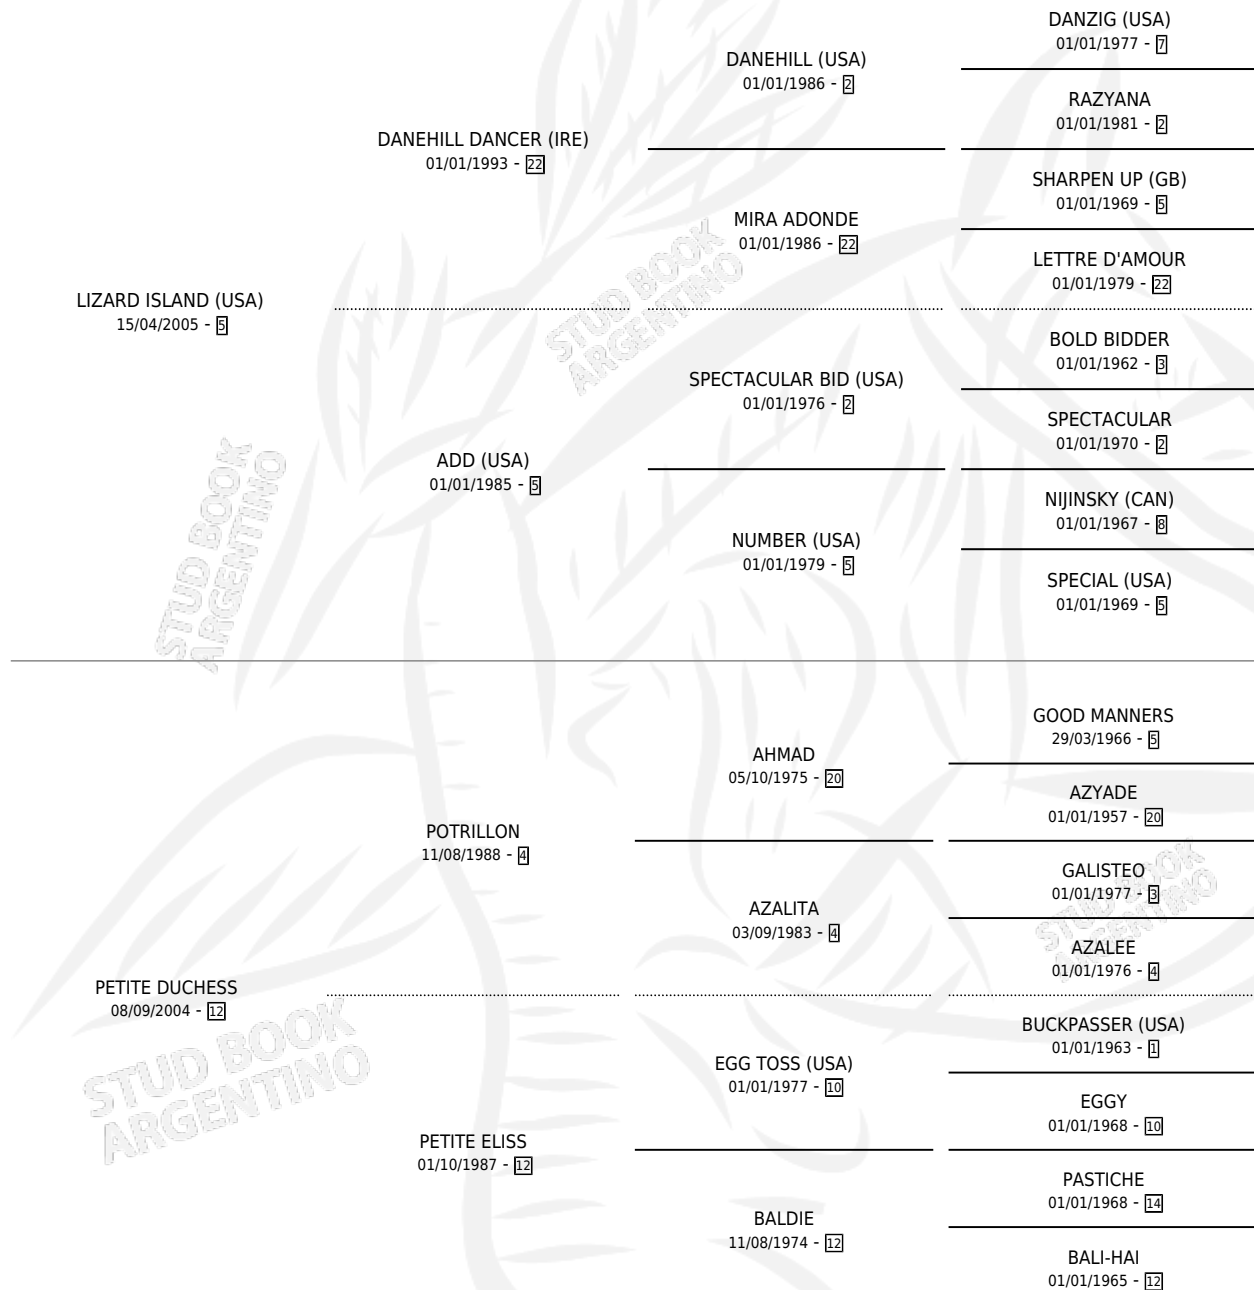

PETITE JUANI

por LIZARD ISLAND (USA) y PETITE DUCHESS por
POTRILLON

Argentina · Hembra · Zaino · SP · 12/09/2011
Familia 12-g · Volumen 41

ESTADO

TIPIFICACIÓN SANGUÍNEA	X
TIPIFICACIÓN POR ADN	✓
PASAPORTE	✓
IDENTIFICACIÓN POR MICROCHIP	✓
REPRODUCTOR	✓

Lugar de nacimiento: La Pasion
Criador: La Pasion

~

HIJOS

	MACHOS	HEMBRAS
6 NACIERON	1	5
2 CORRIERON	0	2
2 GANARON	0	2
0 GANADORES CL	0 GANADORES GR	0 GANADORES G1

PEDIGREE