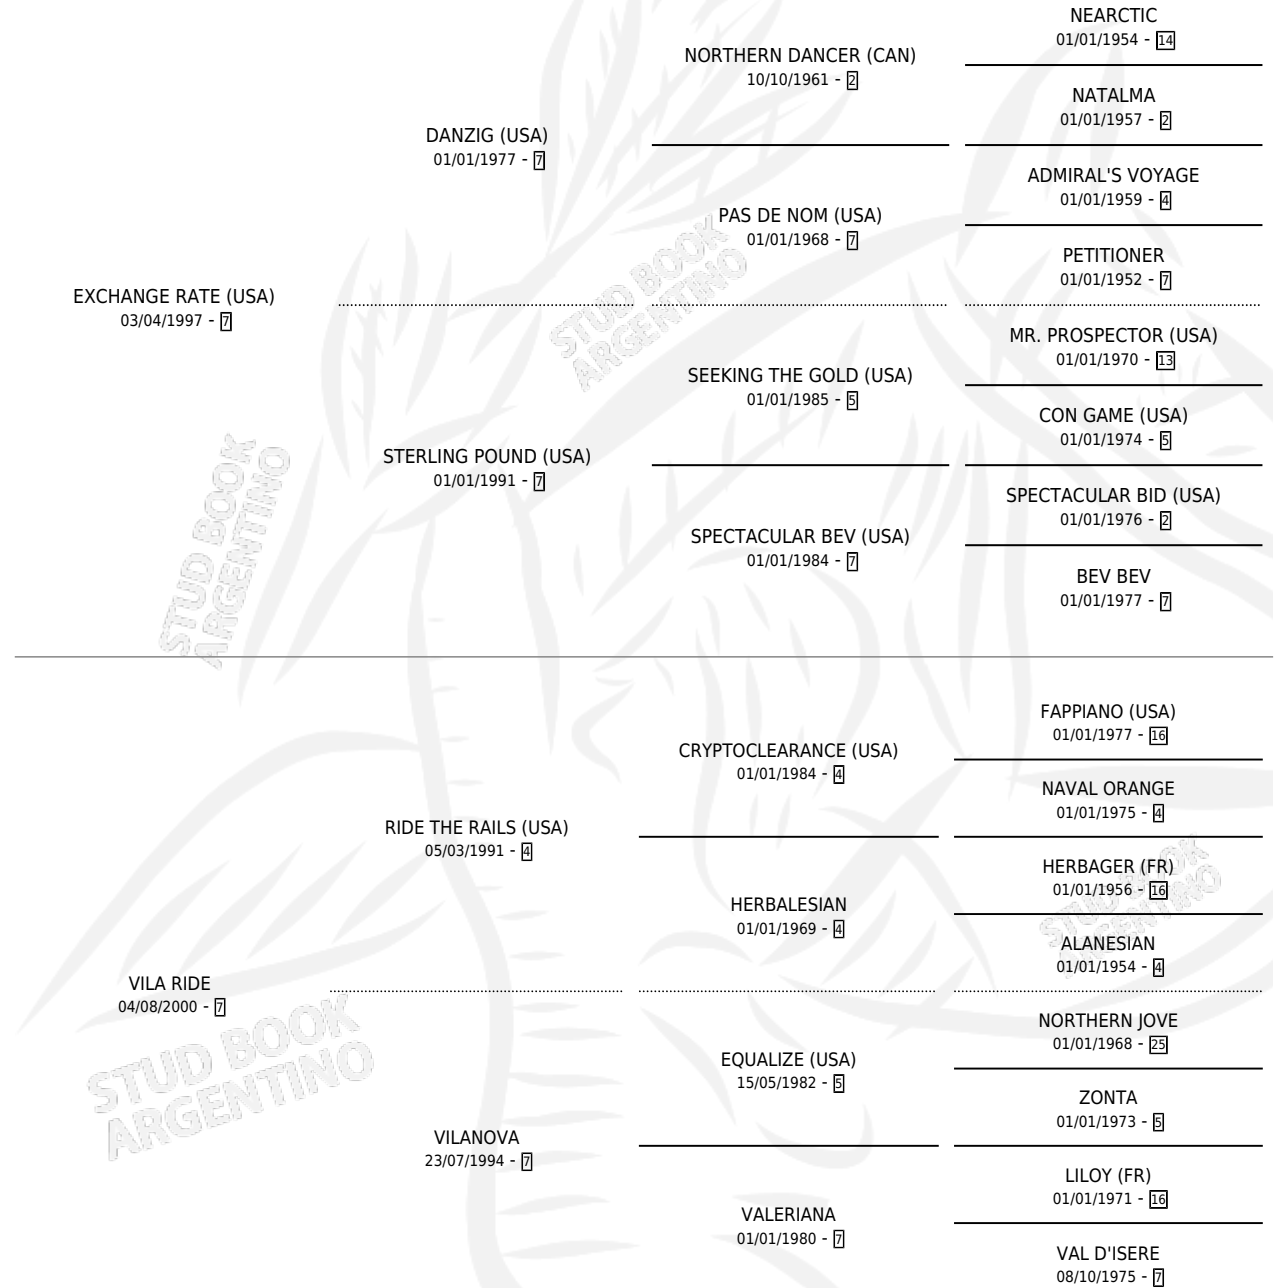

VISION LEJANA

por EXCHANGE RATE (USA) y VILA RIDE por RIDE THE RAILS (USA)

Argentina · Hembra · Zaino · SP · 18/09/2011
Familia 7 · Volumen 41

ESTADO

TIPIFICACIÓN SANGUÍNEA	X
TIPIFICACIÓN POR ADN	✓
PASAPORTE	✓
IDENTIFICACIÓN POR MICROCHIP	✓
REPRODUCTOR	✓

Lugar de nacimiento: La Pasion
Criador: La Pasion

HIJOS

	MACHOS	HEMBRAS
5 NACIERON	1	4
3 CORRIERON	1	2
2 GANARON	1	1

1	0	0
GANADORES CL	GANADORES GR	GANADORES G1

PEDIGREE

CAMPAÑA

Solo carreras oficiales de Argentina