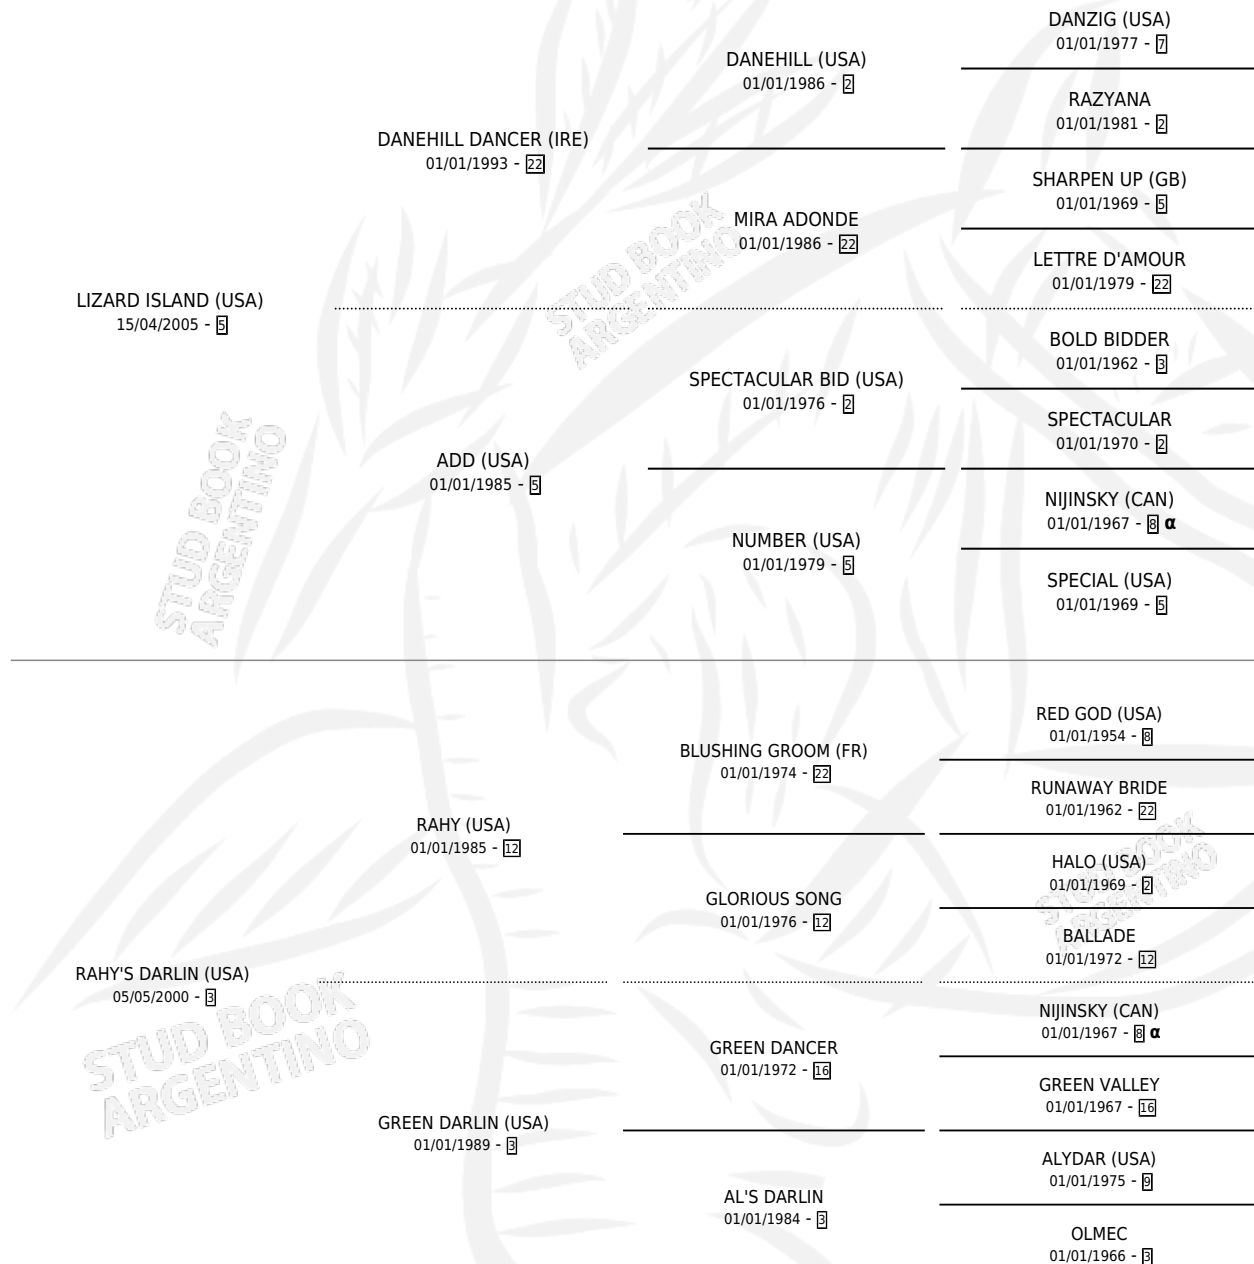

RAVISHING LOVE

por LIZARD ISLAND (USA) y RAHY'S DARLIN (USA) por RAHY (USA)

Argentina · Hembra · Zaino · SP · 18/09/2011
Familia 3-d · Volumen 41

ESTADO

TIPIFICACIÓN SANGUÍNEA	X
TIPIFICACIÓN POR ADN	✓
PASAPORTE	✓
IDENTIFICACIÓN POR MICROCHIP	✓
REPRODUCTOR	✓

Lugar de nacimiento: La Pasion
Criador: La Pasion

~

HIJOS

	MACHOS	HEMBRAS
9 NACIERON	4	5
6 CORRIERON	2	4
4 GANARON	1	3
0 GANADORES CL	0 GANADORES GR	0 GANADORES G1

PEDIGREE

INBREEDING : α