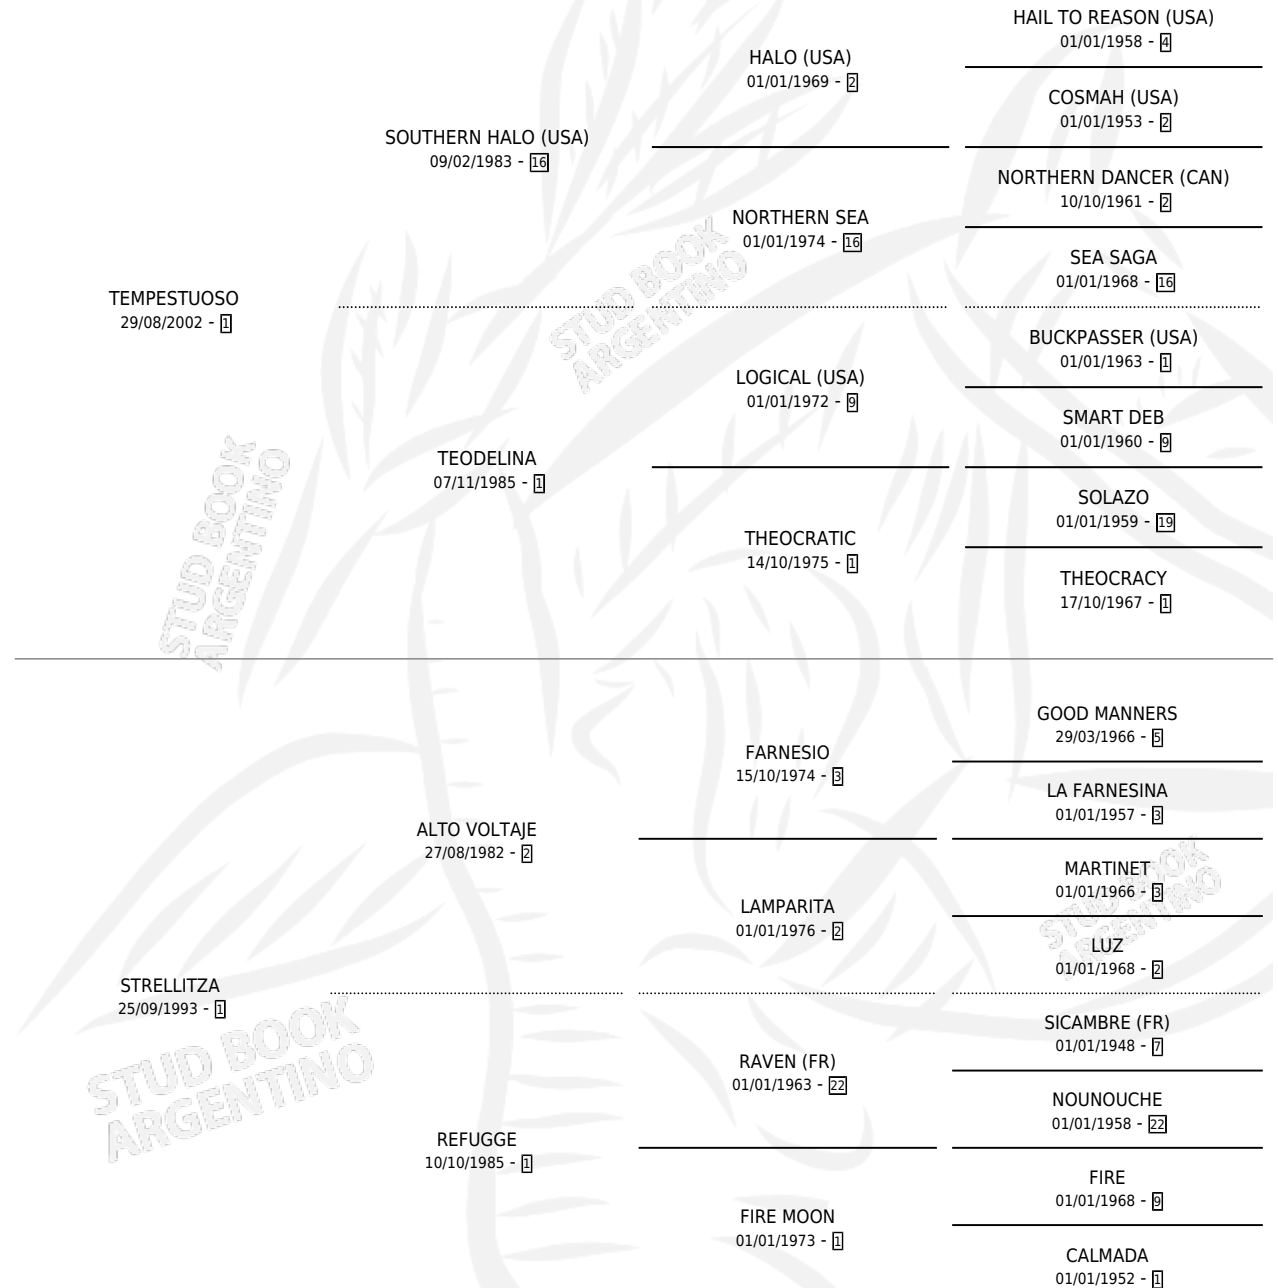

LADY FABIOLA

por TEMPESTUOSO y STRELLITZA por ALTO VOLTAJE

Argentina · Hembra · Zaino Colorado · SP · 01/08/2011
Familia 1-b · Volumen 41

ESTADO

TIPIFICACIÓN SANGUÍNEA	X
TIPIFICACIÓN POR ADN	✓
PASAPORTE	✓
IDENTIFICACIÓN POR MICROCHIP	✓
REPRODUCTOR	X

Lugar de nacimiento: Yanina

Criador: Ranquel

PEDIGREE

LADY FABIOLA

Datos oficiales del Stud Book Argentino

Documento generado el 12/06/2026

studbook.org.ar