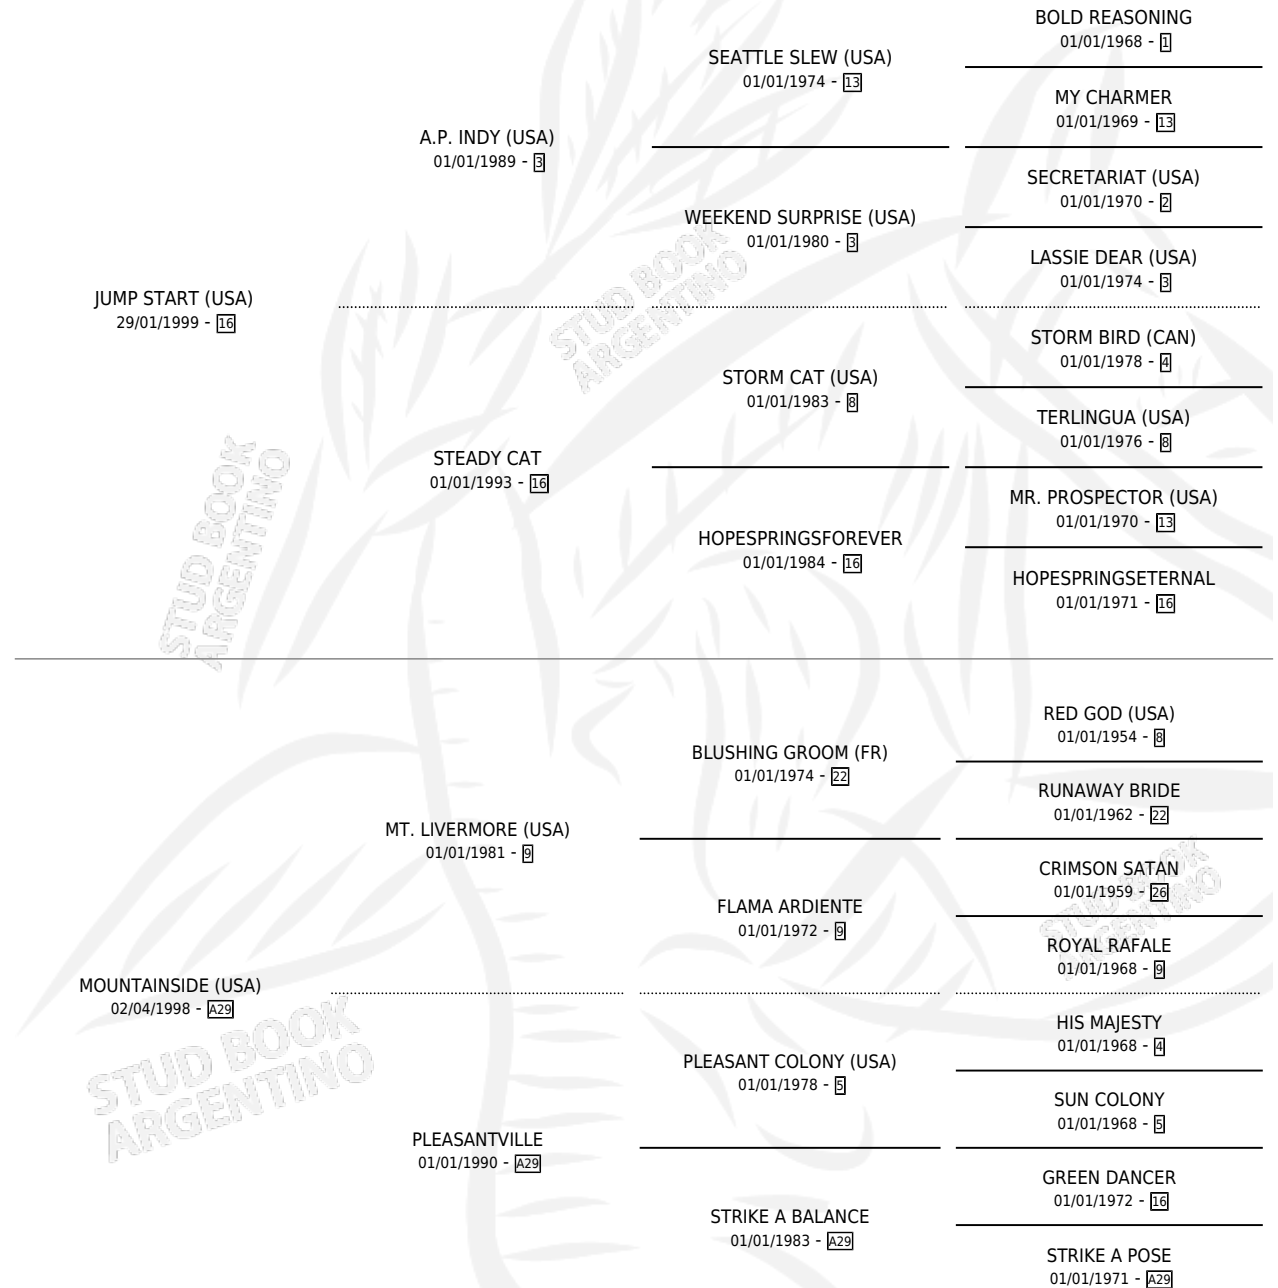

MOUNT SINAI

por **JUMP START (USA)** y **MOUNTAINSIDE (USA)** por **MT. LIVERMORE (USA)**

Argentina · Macho · Tordillo · SP · 15/09/2011
Familia A29 · Volumen 41

ESTADO

TIPIFICACIÓN SANGUÍNEA	X
TIPIFICACIÓN POR ADN	✓
PASAPORTE	✓
IDENTIFICACIÓN POR MICROCHIP	✓
REPRODUCTOR	X

Lugar de nacimiento: La Esperanza

Criador: La Esperanza

PEDIGREE

MOUNT SINAI

Datos oficiales del Stud Book Argentino

Documento generado el 09/05/2026

studbook.org.ar