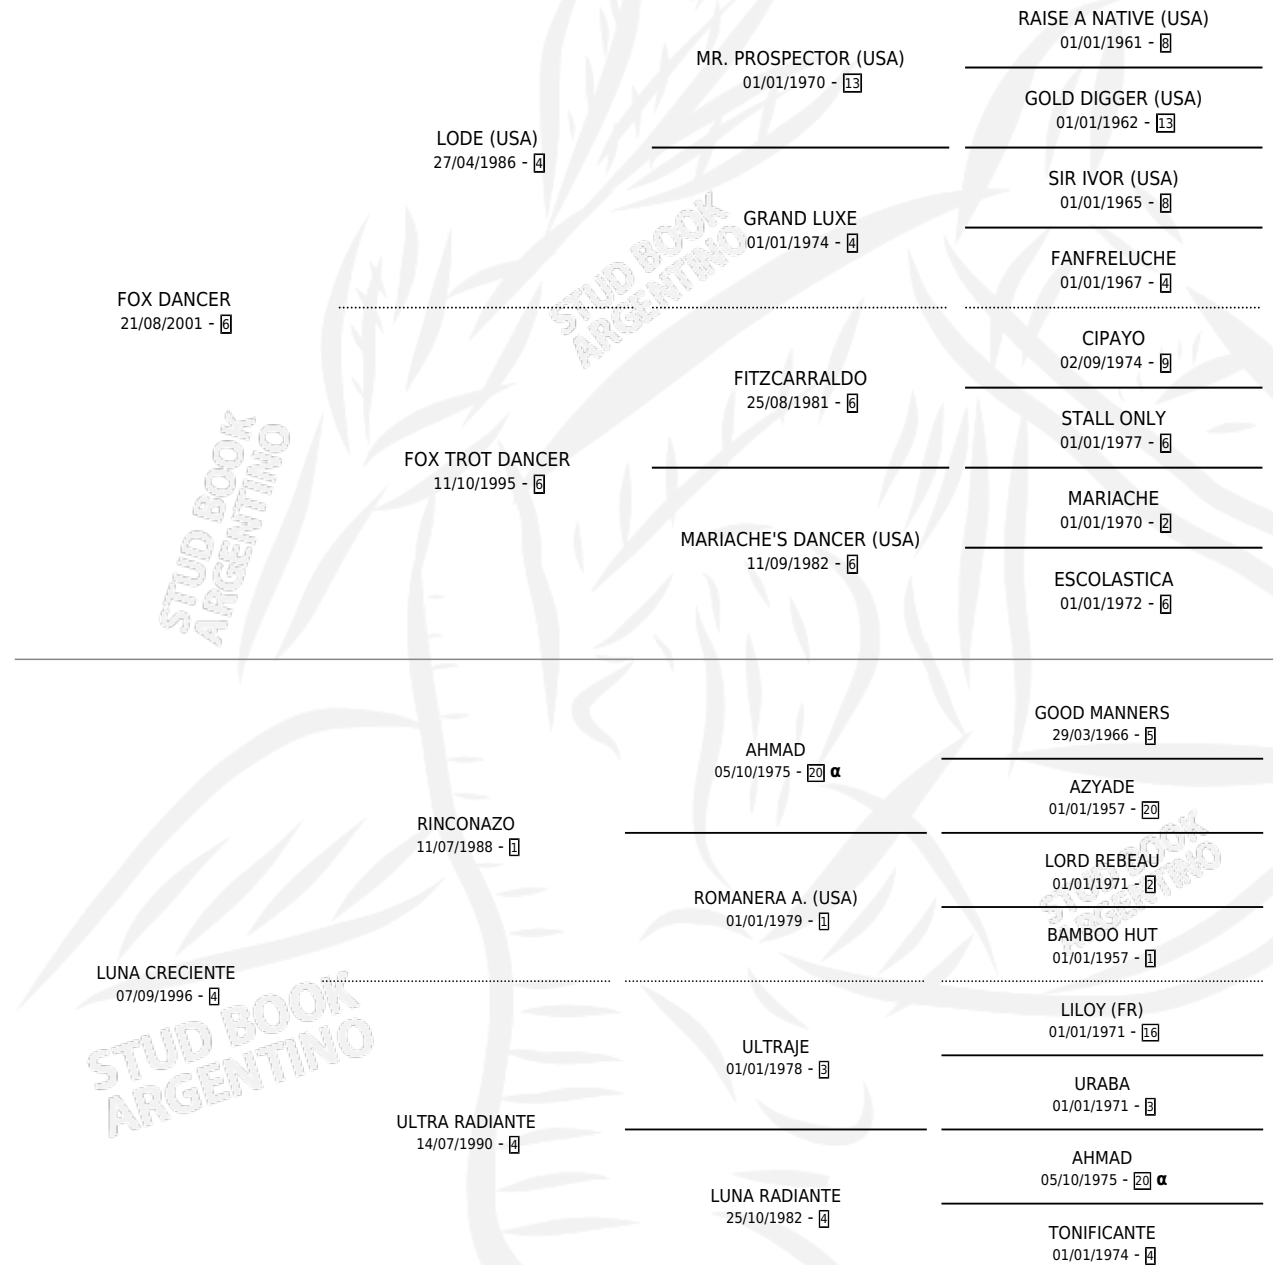

AGUILA DANCER

por **FOX DANCER** y **LUNA CRECIENTE** por **RINCONAZO**

PEDIGREE

Argentina · Macho · Alazan · SP · 21/08/2011
Familia 4-d · Volumen 41

ESTADO

TIPIFICACIÓN SANGUÍNEA	X
TIPIFICACIÓN POR ADN	X
PASAPORTE	X
IDENTIFICACIÓN POR MICROCHIP	X
REPRODUCTOR	X

Lugar de nacimiento: El Colonial

Criador: Sin dato

INBREEDING : α

AGUILA DANCER

Datos oficiales del Stud Book Argentino

Documento generado el 04/05/2026

studbook.org.ar