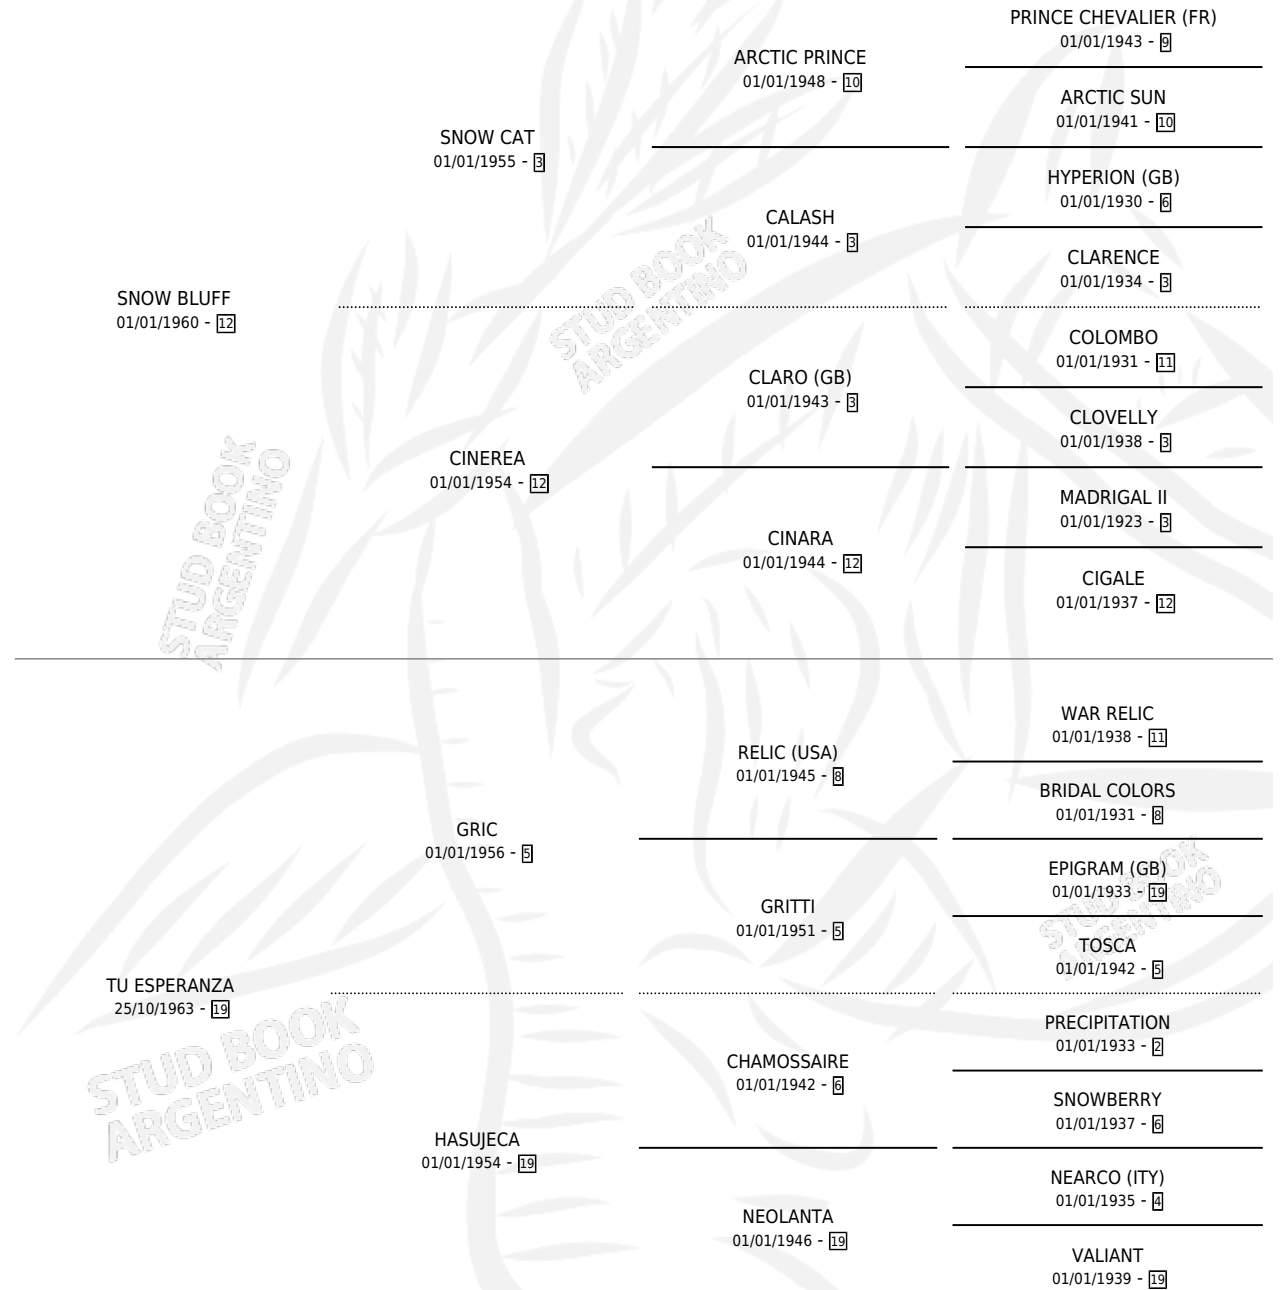

TORNADO BLUFF

por SNOW BLUFF y TU ESPERANZA por GRIC

Argentina · Macho · Zaino · SP · 23/08/1976
Familia 19 · Volumen 29

ESTADO

TIPIFICACIÓN SANGUÍNEA	X
TIPIFICACIÓN POR ADN	X
PASAPORTE	X
IDENTIFICACIÓN POR MICROCHIP	X
REPRODUCTOR	✓

Lugar de nacimiento: Campo particular

Criador: Sin dato

PEDIGREE

CAMPAÑA

Solo carreras oficiales de Argentina

POR EDAD

EDAD	CC	1°	2°	3°	4°	5°	NP	CLC	CLG	CLCG1	CLGG1	IMPORTE	GANANCIA / CC
2 AÑOS	1	1	0	0	0	0	0	0	0	0	0	\$0	\$0
TOTALES	1	1	0	0	0	0	0	0	0	0	0	\$0	\$0
%		100%	0.0%	0.0%	0.0%	0.0%	0.0%	0.0%	0.0%	0.0%	0.0%		